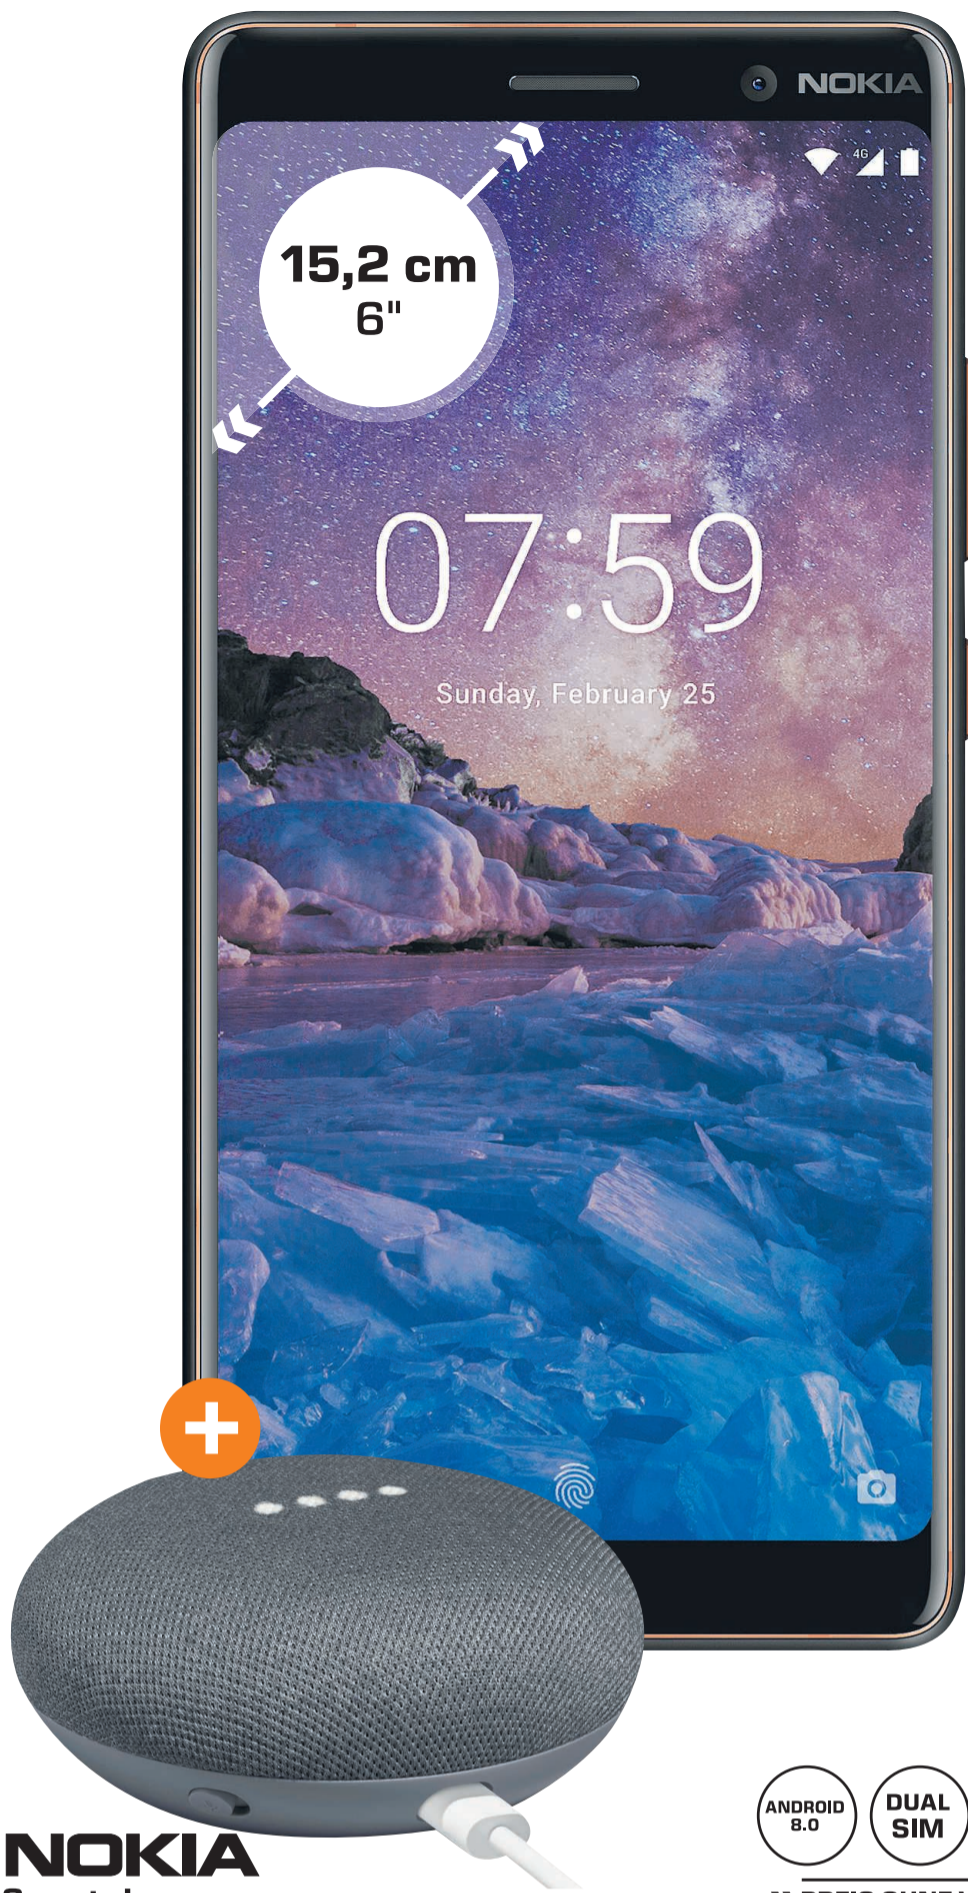

SAMSUNG

Smart Watches

GEAR S3 FRONTIER / CLASSIC

- Für Android & iOS, Kunststoff (Frontier) oder Lederarmband (Classic)
 - Pulsmesser, Etagezähler, Benachrichtigungen, Barometer
 - Integrierter Lautsprecher (Freisprechen)
 - Inkl. induktiver Ladeschale
- Art. Nr.: Frontier 2173589
Classic 2173588

0/0 9 MONATSRATEN
» € 29.89 MTL.*

Je 269.-

NOKIA

Smartphone 7 PLUS DS

- IPS Full-HD+ Display
- 4 GB Ram , 64 GB Rom
- 12/13 Megapixel Doppel Front- & 16 Megapixel Selfie Kamera
- UKW-Radio, 3.500 mAh Akku
- inkl. Google Home Mini (Art.Nr. 2330472)
- Art. Nr.: Schwarz 2394618