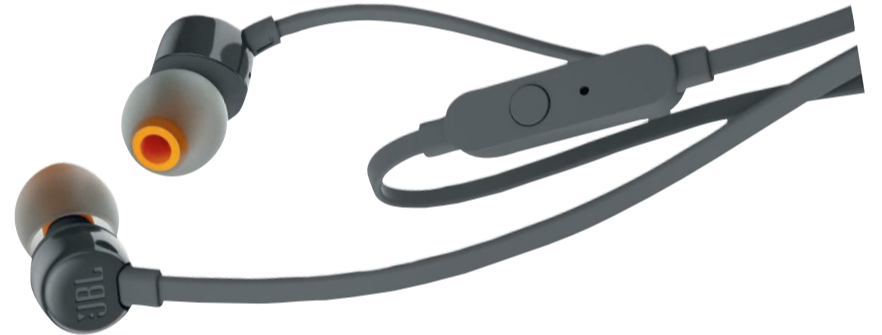

JBL

HARMAN

Bluetooth In-ear Kopfhörer T-110 BT

- Membrangröße: 8.6 mm
- Spielzeit bis zu 6h, Ladezeit ca. 2h
- Frequenzgang 20-20000 Hz
- Dreitasten-Fernbedienung mit Mikrofon

Art. Nr.: 2256555

30.-

alcatel