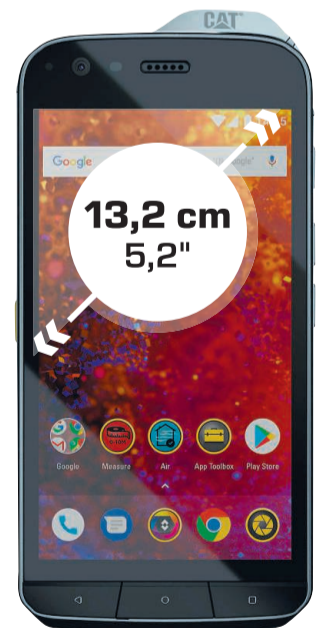

Art. Nr.: Schwarz-Silber 2325177 | Weiß-Silber 2325178 | Schwarz-Grau 2325180

0% 10 MONATSRATEN » € 24,50 MTL.*

Je **245.-**

REALPOWER

Powerbank PB-100

- Zwei mobile Geräte gleichzeitig anschließen
 - 2x USB, 1x Micro-USB
 - 10.000 mAh Kapazität
 - Ideal für Smartphone, Tablet oder Kamera
- Art. Nr.: 2160715

18.-

JBL
Smart Speaker mit Sprachsteuerung LINK 20

- WLAN-Netzwerkverbindung, Bluetooth
- Akku-Laufzeit: bis zu 5h
- Wasserdicht (IP67)
- Integrierter Google Assistant, Freisprechfunktion zur Sprachsteuerung

Art. Nr.: Schwarz 2328489 | Weiß 2328494

0% 7 MONATSRATEN » € 23,14 MTL.*

Je **162.-**

CATERPILLAR

Caterpillar Outdoor Smartphone CAT S61

- IP68 Standard, IPS Full HD Display
 - 4GB Ram, 64GB Rom
 - Luftschadstoffmesser, Lufttemperatur- & Luftfeuchtigkeitmesser
 - lasergestützte Distanzmessung, Wärmebildkamera, 4500 mAh Akku
- Art. Nr.: 2430674