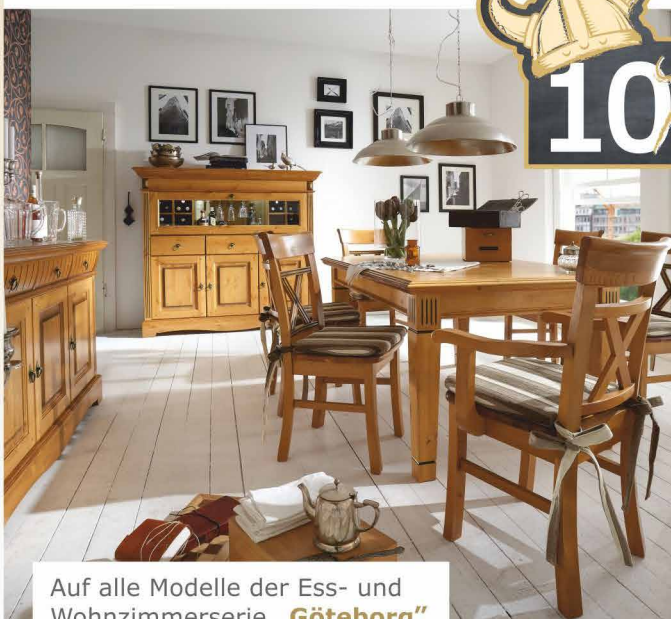

WIR SAGEN
Danke

mit tollen **RABATTEN**
auf **ALLE** Neubestellungen:

10%

Auf alle Modelle der Ess- und Wohnzimmerserie „**Natura-Louisiana**“.

15%

Auf alle frei geplanten Sofas der Serie „**Vejle**“.

5%

Auf alle Varianten des Kleiderschranksystems „**Natura-Colorado**“.