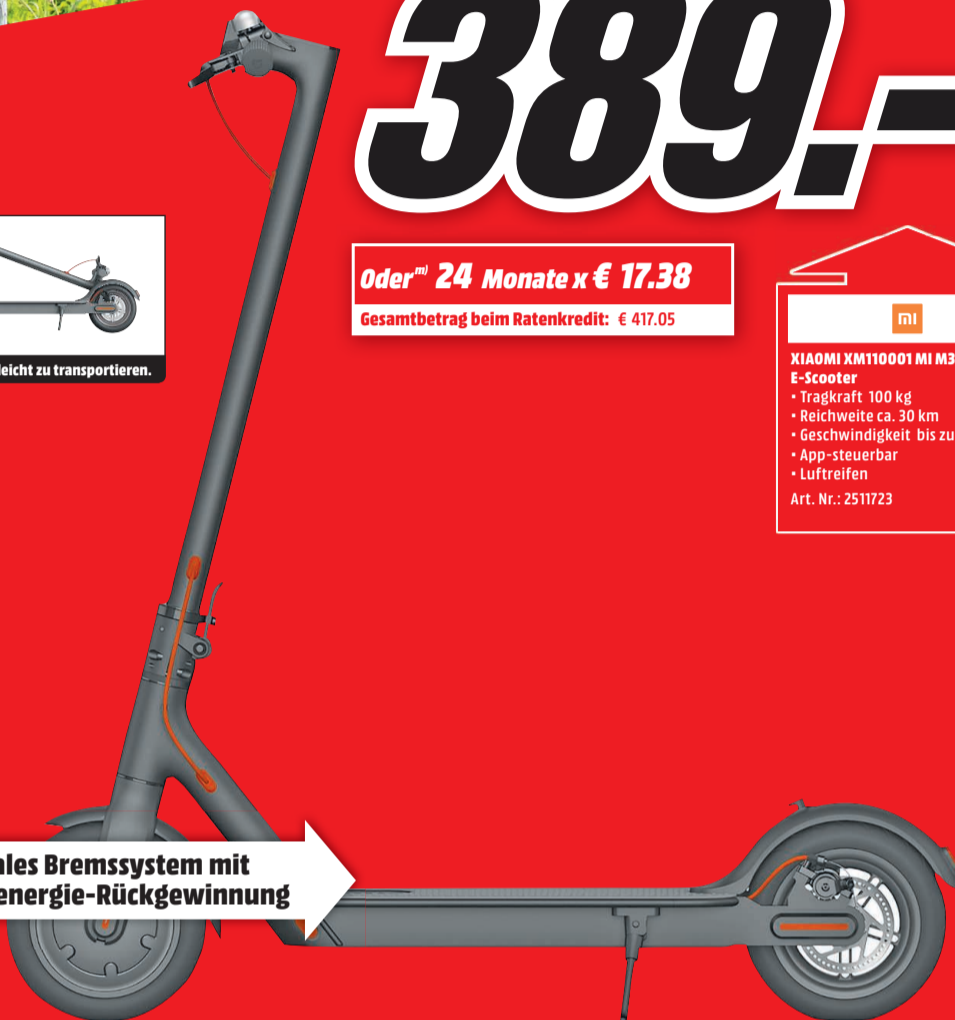

389.-

Oder^m 24 Monate x € 17.38

Gesamtbetrag beim Ratenkredit: € 417.05

**XIAOMI XM110001 MI M365
E-Scooter**
• Tragkraft 100 kg
• Reichweite ca. 30 km
• Geschwindigkeit bis zu 25 km/h
• App-steuerbar
• Luftreifen
Art. Nr.: 2511723

Duales Bremssystem mit Bremsenergie-Rückgewinnung