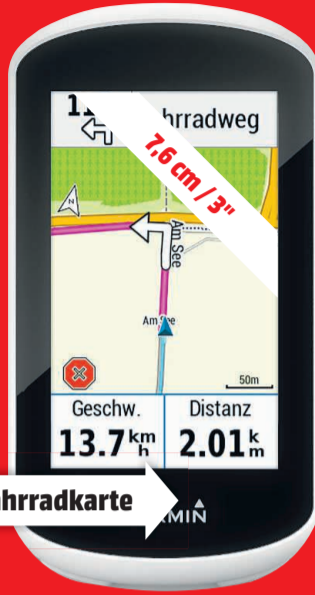

Weitere Informationen erhalten Sie bei Ihrem Fachberater im Markt vor Ort.

Bestens ausgestattet, für den 1. Mai!

111.-

TEASI

- TEASI One Classic Fahrrad Navigationssystem**
- Karten für ganz Europa vorinstalliert, kostenfrei erweiterbar und updatefähig
 - Profilabhängiges Routing auf Feld-, Wald- und Wanderwegen
 - Inkl. Fahrradhalterung
 - Akkulaufzeit bis 12 Stunden
 - Spritzwassergeschützt (nach IPX5)
- Art. Nr.: 2448995

Passend für den 1. Mai

199.-

GARMIN

- GARMIN Edge Explore GPS Fahrradcomputer mit Navigation**
- Bei Sonneneinstrahlung gut ablesbar
 - Abbiegehinweisen und Trendline
 - Integriertes GPS
 - Radar zum Erkennen von Fahrzeugen und Warnen der Fahrer
 - Online-Funktionen verfügbar, u. a. LiveTrack und GroupTrack, Smart Notifications, Fahrer-zu-Fahrer-Nachrichten und die integrierte Unfall-Benachrichtigung
 - Bis zu 12 Stunden Akkulaufzeit
- Art. Nr.: 2455029