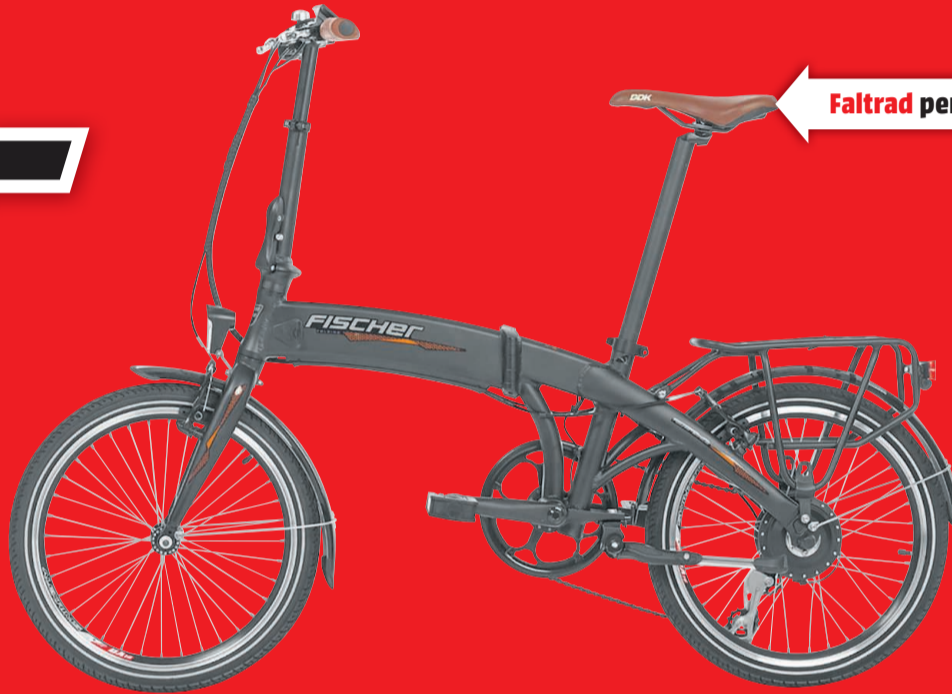

Faltrad perfekt zum Mitnehmen