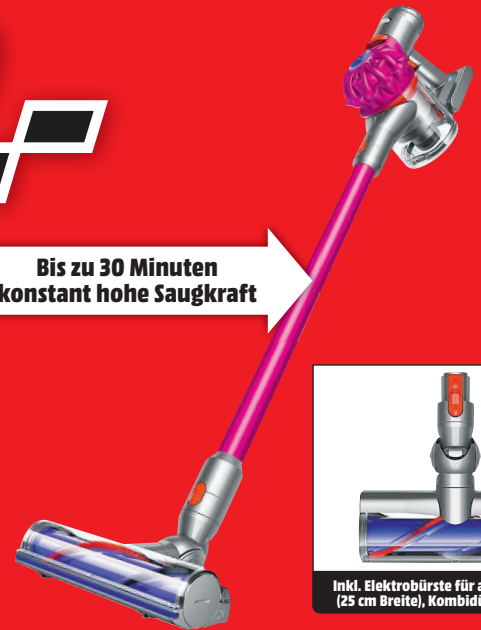

39.-

KÄRCHER

KÄRCHER WV 71 Plus Fensterreiniger

- lange Akkulaufzeit bis zu ca. 60 m²
- klein und handlich mit geringem Gewicht
- Inkl. Sprühflasche mit Mikrofaser-Wischbezug, 20 ml Glasreiniger-Konzentrat, 2x Gummilippe breit, Saugdüse breit

Art. Nr.: 2146776

Elektronische Wasserabsaugung
Kein heruntertropfendes Schmutzwasser

89.-

Panasonic

PANASONIC NN-SD 27 HSGTG Mikrowelle

- 23 Liter Garraum
- Mikrowellenleistungsstufen: 1000, 600, 440, 300, 270, 100 W
- 28,5 cm Glasdrehteller
- Turbo-Auftauprogramm
- 10 Gewichtsautomatikprogramme – punktgenaue Zubereitung ganz automatisch nach Gewicht

Art. Nr.: 2252819

Inverter-Technologie Bis zu 30% sanfter, schneller und energiesparender erwärmen

99.-

ECOVACS

ECOVACS Deebot Slim 2 Staubsaugerroboter

- Bis zu 110 Akkulaufzeit
- Kehrt, saugt und wischt in einem Durchgang
- Beseitigt Haare und Schmutz
- Auto-Modus, Kantenmodus oder Spot-Reinigung
- Zeitplanungsfunktion
- Automatisches Laden
- Steuerbar via Smartphone oder Tablet

Art. Nr.: 2270786

Flaches Design ermöglicht Zugang zu mehr Bereichen

149.-

Miele

MIELE Complete C2 Jubilee Bodenstaubsauger mit Beutel

- Hartbodenreinigungsklasse A
- Teppichreinigungsklasse C
- Staubemissionsklasse B
- Energieeffizienzklasse: A+
- Schalleistungspegel 79 dB
- Edelstahl-Teleskoprohr
- Inkl. umschaltbare Bodendüse, Polsterdüse, Fugendüse und Saugpinsel

Art. Nr.: 2412584

Jubilee-Aktionsgerät inklusive Parkettbürste

Energieeffizienzklasse **A+** Spektrum A+++ bis D

199.-