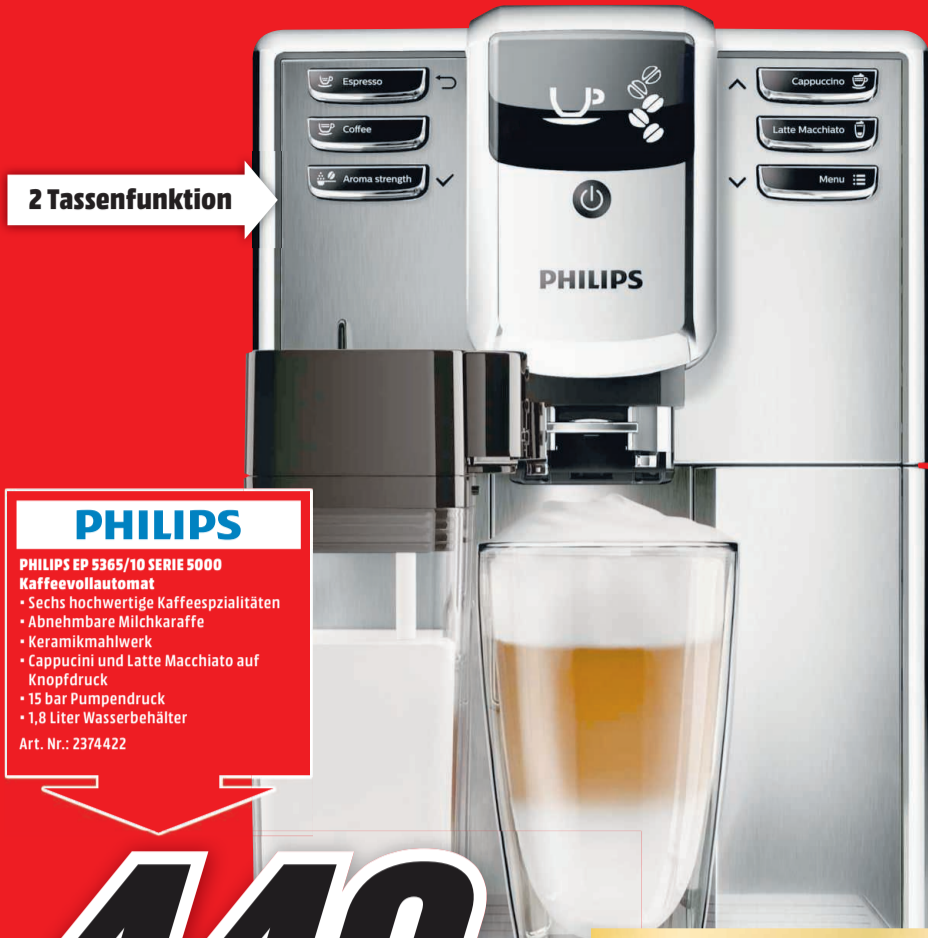

# 999.-

**49.95€** **UVP € 1999.-**  
**monatl. Rate** **SIE SPAREN**  
**€ 1000.-**

0% effekt. Jahreszins 20 Monate Laufzeit

2 Tassenfunktion

**PHILIPS**

**PHILIPS EP 5365/10 SERIE 5000 Kaffeevollautomat**  
 • Sechs hochwertige Kaffeespezialitäten  
 • Abnehmbare Milchkaraffe  
 • Keramikmahlwerk  
 • Cappuccini und Latte Macchiato auf Knopfdruck  
 • 15 bar Pumpendruck  
 • 1,8 Liter Wasserbehälter  
 Art. Nr.: 2374422