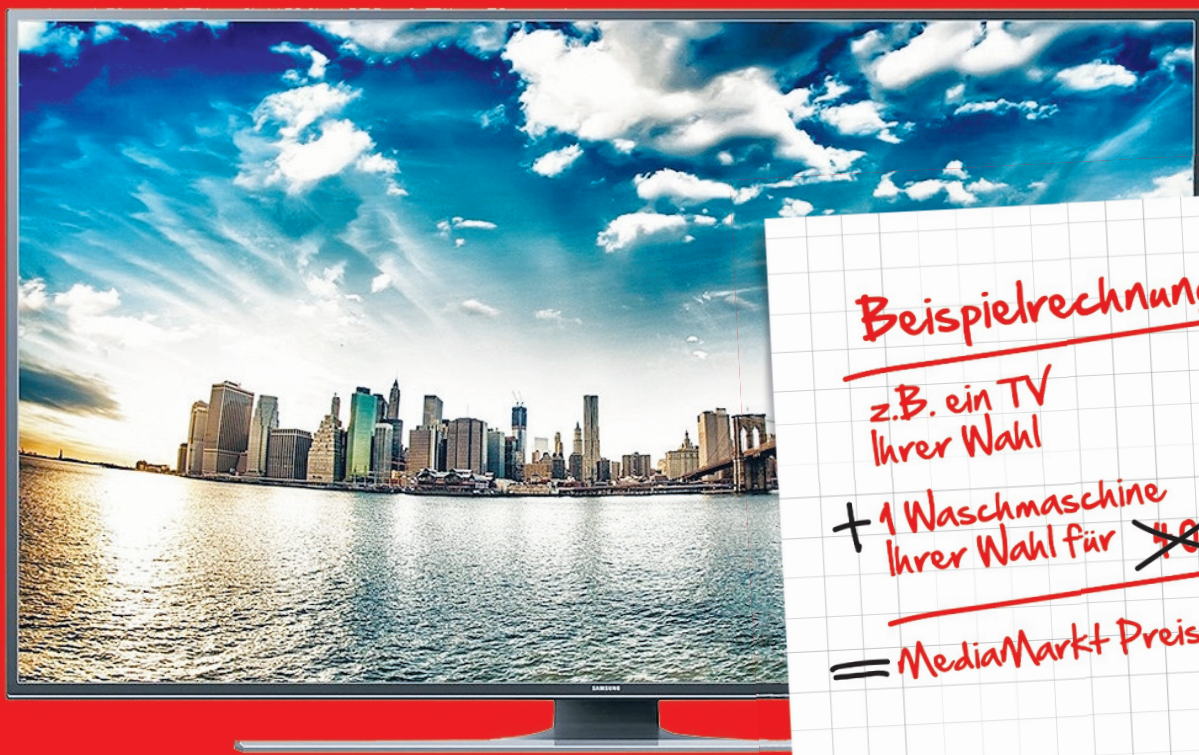

Nur am 15.08.2019, 13 - 18 Uhr am verkaufsoffenen Feiertag in Homburg

**Einen Artikel ab € 299.- kaufen
Das 2. Produkt zum**

1/2 Preis!*

**Gültig für TV, Einbau, Großgeräte,
Kaffeefullautomaten & Foto**

Beispielrechnung: