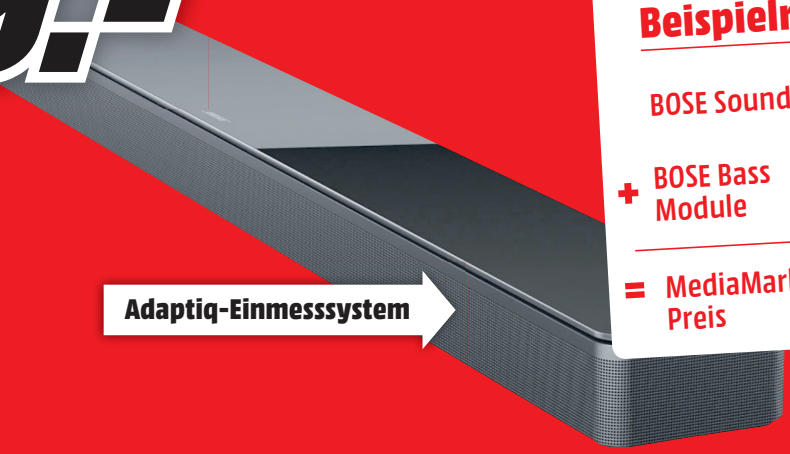

699.-

BOSE
BOSE Soundbar 700 EU Black
 Soundbar
 • Alexa-Sprachsteuerung integriert
 • Bluetooth®, WLAN
 • ADAPTIQ-Raumkalibrierung
 • Unterstützt Dolby Digital und DTS
 Art. Nr.: 2438024
 Auch in weiß