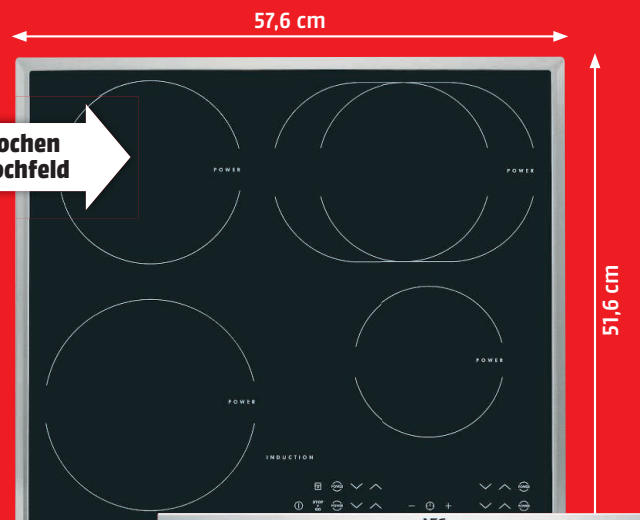

3in1 Mikrowelle mit Grill- und Heißluftfunktion

ok.

OK OMW 3332 DM Mikrowelle
• 19 Leistungsstufen inkl. Grillaufsatz
• 10 automatische Kochprogramme
• Einfaches Bedienen durch übersichtliches Digitaldisplay und Zeitschaltuhr
Art. Nr.: 2464859

99.-

Schnellste Art zu kochen durch Induktionskochfeld

57,6 cm

51,6 cm

699.-

oder **599.-***
BEI ABSCHLUSS EINES STROMVERTRAGES UND COUPONEINLÖSUNG.