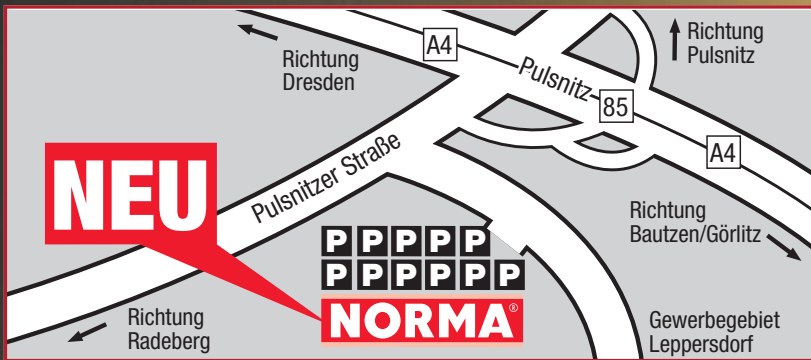

**Am Montag,
12. November, ab 8 Uhr**

WACHAU

**An den Breiten 9 Leppersdorf
(A4 Abfahrt 85 Pulsnitz)**

Obst und Gemüse – täglich frisch

Ananas extra sweet
Costa Rica, Kl. I,
je Stück

1,66*

Äpfel rot
„Tenroy Royal Gala“
Italien, Kl. I,
1-kg