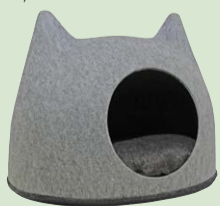

Pflanztisch

Grau oder weiß, 78 x 37 x 83 cm

ERÖFFNUNGSANGEBOT
25.00€
pro Stück

Futtereichel

Futterstelle für Vögel, Futter nicht enthalten, 14 x 22 cm

ERÖFFNUNGSANGEBOT
7.50€
pro Stück

XL-Filzhase

Mit Holzfuß

Kuschelige Katzenhöhle

Filz, 72 x 36 x 48 cm

ERÖFFNUNGSANGEBOT
20.00€
pro Stück

Hunter Hundebett

Schwarz oder grau, 2 Größen, z.B. 60 x 40 cm

ERÖFFNUNGSANGEBOT
35.00€
pro Stück

LED-Lampe

Grün oder braun, batteriebetrieben, 14 x 15 cm