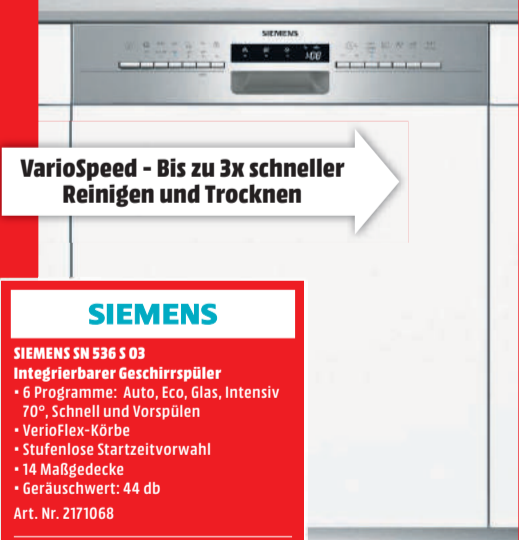

VarioSpeed - Bis zu 3x schneller Reinigen und Trocknen

SIEMENS
SIEMENS SN 536 S 03
Integrierbarer Geschirrspüler
• 6 Programme: Auto, Eco, Glas, Intensiv
• 70° Schnell und Vorspülen
• Verloflex-Körbe
• Stufenlose Startzeitvorwahl
• 14 Maßgedecke
• Geräuschwert: 44 db
Art. Nr. 2171068

Energieeffizienzklasse **A**
Spektrum A+++ bis D

425.-

Oder^m 36 Monate x € 13,08
Gesamtbeitrag beim Ratenkredit: € 470,85