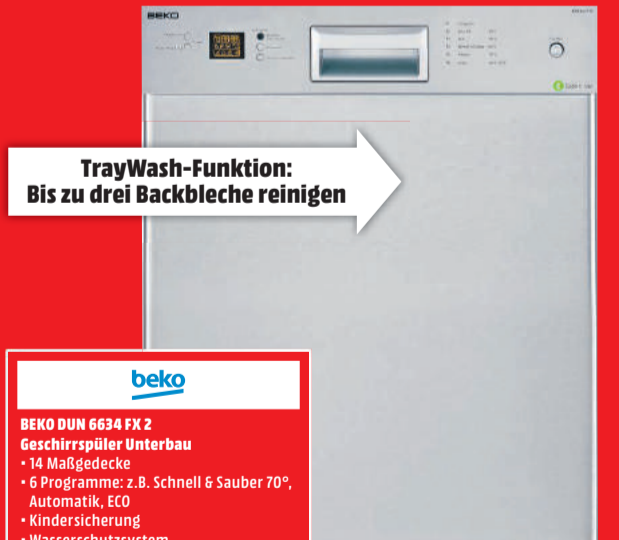

TrayWash-Funktion: Bis zu drei Backbleche reinigen

beko
BEKO DUN 6634 FX 2
Geschirrspüler Unterbau
• 14 Maßgedecke
• 6 Programme: z.B. Schnell & Sauber 70°, Automatik, Eco
• Kindersicherung
• Wasserschutzsystem
Art. Nr. 2354999

Energieeffizienzklasse **A**
Spektrum A+++ bis D

329.-

Oder^m 24 Monate x € 14,70
Gesamtbeitrag beim Ratenkredit: € 352,72