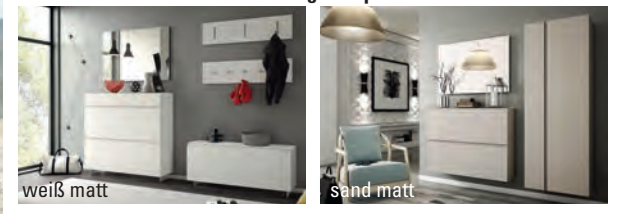

je **119,-** **
① Garderobenseite

599,- **
④ Dielenschrank

Einrichtungsbeispiele

GARDEROBEN-PROGRAMM MDF foliert taupe matt, sand matt o. weiß matt
Wählen Sie aus einem umfangreichen Typenplan

- | | | | |
|---|---|---|--|
| ① Garderobenseite
B/T ca. 10x3 cm,
165 cm hoch
11369082 | ② Spiegel
B/T ca. 150x3 cm,
65 cm hoch
11369084 | ③ Schuhschrank
B/T ca. 160x22 cm,
81 cm hoch
11369083 | ④ Dielenschrank
B/T ca. 40x33 cm,
165 cm hoch
11369086 |
|---|---|---|--|