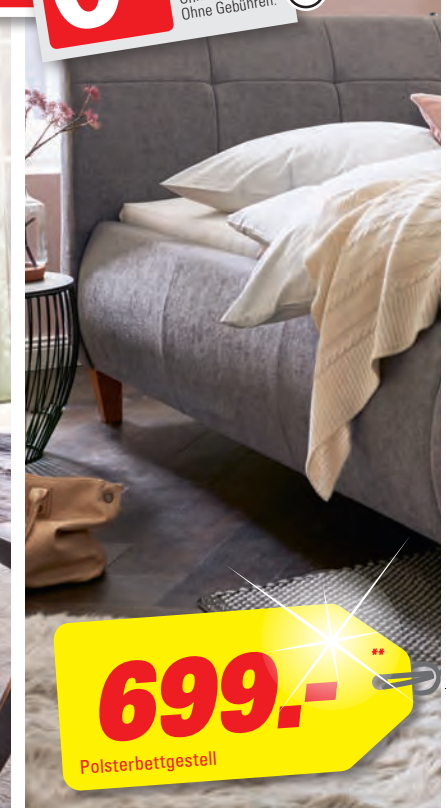

ONLINE SHOP 
hoeffner.de

0% FINANZIERUNG
ÜBER 72 MONATE
Ohne Anzahlung. Ohne Gebühren. **F**

inkl. LED-Beleuchtung

LED A++ - A E)
Spektrum A+ bis E

ohne Lattenrost
u. Matratzen

499.-
Polsterbettgestell

POLSTERBETTGESTELL Liegefläche ca. 180x200 cm, Bezug Kunstleder schwarz, Holzfüße silber lackiert **Inklusive:** LED-Beleuchtung im Kopfteil u. umlaufend im Bettrahmen 12124888