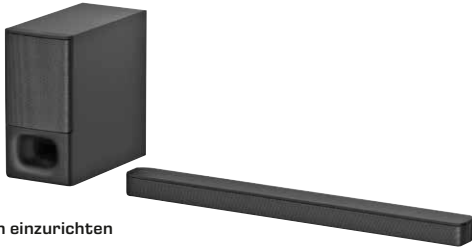

Gesamtbetrag  
beim Ratenkredit  
€ 184.07

**SONY**  
HT-S350 Soundbar mit  
kabellosem Subwoofer

- Gesamtausgangsleistung von 320 Watt
  - Virtuelle Surround Sound-Technologie
  - Tiefe und volle Bässe
  - Wandmontierbar und einfach einzurichten
- Art. Nr.: 2519324