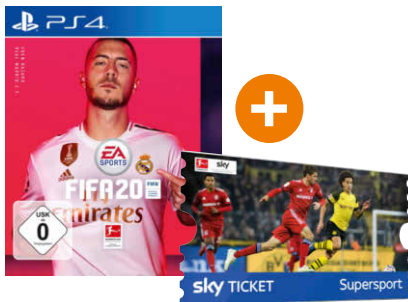

» 3 Monate  
**24.99**

» 12 Monate  
**59.99**

1) Download nur verfügbar auf der PS4

**Microsoft**  
**PC Game Pad Xbox One  
Controller + Wireless  
Adapter für Windows®**  
Art. Nr.: 2377402

**39.-**

**FIFA 20+ Sky Ticket Supersport 1 Monat**  
• Sky ohne lange Vertragsbindung genießen  
• Monatlich kündbar  
• Kein Receiver erforderlich  
Art. Nr.: 2600005