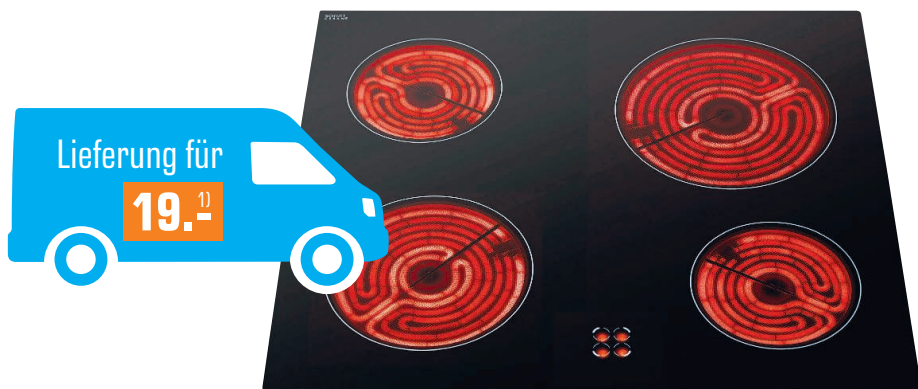

ok.

Einbauherdset
OBC 21310-1
• 9 Betriebsarten z.B.:
Schnelles Aufheizen,
Grill, Auftauen,
Ober-/Unterhitze
• Glaskeramikkochfeld
mit 4 Kochzonen
• 65 l Garraumvolumen
• Pflegeleichter Garraum
aus Emaille
Art. Nr.: 2122195