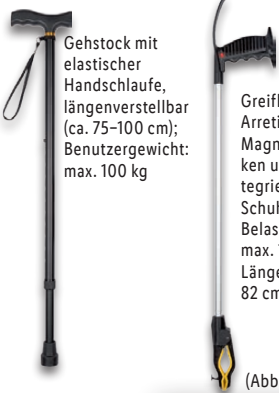

Typ „IN 500“. Feinste Vernebelung mit Kompressor-Drucklufttechnologie. Schlauchlänge: ca. 2 m. Je Stück

-53%

~~UVP 64.95~~

29.99*

+ Dr. Senst

DR. SENST
Handgelenk-
Blutdruck-
messgerät

Typ „BP880W“. Schnelle Messgeschwindigkeit (< 1 Min.). Erkennt unregelmäßigen Herzschlag. Speicherplatz für 2x 120 Messergebnisse. Inkl. Batterien und Aufbewahrungsbeutel. Je Stück

Risikoindikator
(WHO-
Klassifizierung)

auch online

-64%

~~UVP 49.99~~
17.99*

RIDDER

Gehstock mit elastischer Handschlaufe, längenverstellbar (ca. 75–100 cm); Benutzergewicht: max. 100 kg

Greifhilfe mit Arretierung, Magnet, Haken und integriertem Schuhöffel; Belastbarkeit: max. 1 kg; Länge: ca. 82 cm