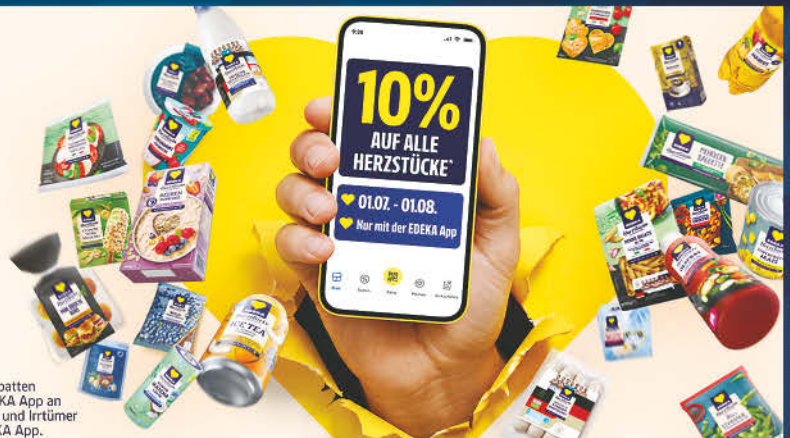

MY HEART GOES BOOM

Spare jetzt bei mehr als 1.000 EDEKA Herzstücken.

Unsere Öffnungszeiten:
Mo-Sa 7:00-20:00 Uhr

Fragen, Wünsche, Anregungen ...
0800 0033352 (gebührenfrei)
info@diska.de

www.facebook.de/diskamarkt/

*n. G. = niedrigster Gesamtpreis der letzten 30 Tage.

Ab 5 € Einkauf
kannst du an der
diska-Kasse bis 200 €
vom Konto abheben!

Schon ab
Donnerstag das
Prospekt für die
nächste Woche anschauen:
www.diska.de/prospekt/

Kein Angebot verpassen!
www.diska.de

EDEKA App

Herausgeber: SB-Handels-gesellschaft Nordbayern-Sachsen-Thüringen mbH, Edelestraße 3, 97228 Rottendorf, HRB 12026, Amtsgericht Würzburg www.diska.de E-Mail: info@diska.de Name und Anschrift unserer regional tätigen Unternehmen findest du unter www.diska.de/marktsuche oder erhaltst du über unsere Kundenservice mit einem Call-Center-Dienstleister betrieblen wird. Unsere Datenschutzrichtlinie findest du unter www.diska.de/dat. Ob die Angebote aus diesem Prospekt in deinem Markt gültig sind, erhaltst du unter www.diska.de/prospekt. Alle Angebote gültig bis 11.07.2026, KW28. Wir haben uns für diesen Zeitraum ausreichend bevorratet. Bitte entschuldige, wenn die Artikel aufgrund großer Nachfrage dennoch im Einzelhandel ausverkauft sein sollten. Abgabe nur in haushaltsüblichen Mengen. Druckfehler vorbehalten.