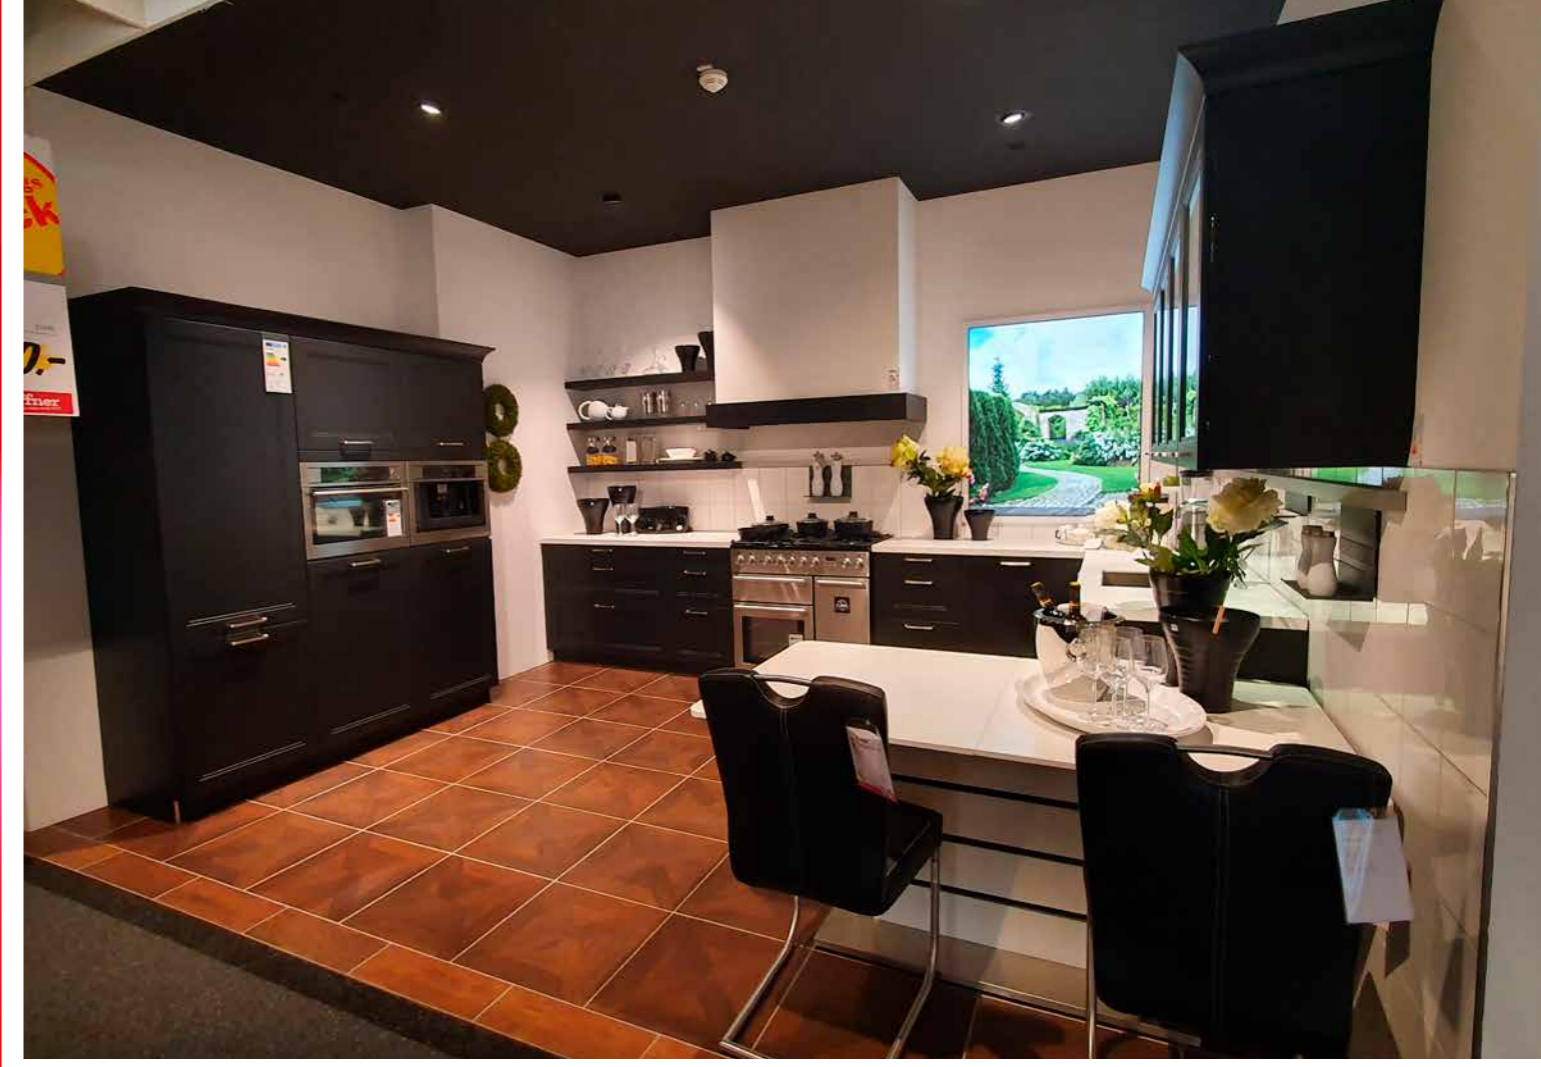

**GROSSER
ABVERKAUF**

bis zu

70%

ABVERKAUFS-RABATT

AUF ALLES IN DIESEM PROSPEKT

**ALLES
MUSS RAUS**

**EXTREM REDUZIERTER LAGER- &
RETOURWARE, AUSSTELLUNGSSTÜCKE**

**JETZT SCHNELL ZUGREIFEN!
SO FUNKTIONIERT'S:**

1. Artikel aussuchen
2. Artikelnummer merken
3. Anrufen + Kaufen
4. Vor Ort abholen oder deutschlandweite Lieferung

030 46040

Mo-Sa 10-19 Uhr

ABHOLEN

oder deutschlandweit liefern lassen

EU-Energiekennzeichnung: E)
• **Falcon Standherd Gaskochfeld**
NEX90DF
EEK A (Spektrum A+++ bis D)
• **AEG Geschirrspüler**
F55310V10
EEK A+ (Spektrum A+++ bis D)
• **AEG Kühl-Gefrierschrank**
SCZ71800F1
EEK A+ (Spektrum A+++ bis D)
• **AEG Lüfterbaustein**
X78264MG10
EEK A (Spektrum A+++ bis D)

Häcker

Einbauküche mit AEG/Falcon Geräte
Häcker: AV5035
Front: Schwarz Mattlack
Korpus: Lavagrau/ Sichtseiten Schwarz Mattlack
APL: Blanco Occassione

Inklusive: Geräte, Spüle & Mischbatterie.
Artikel-Nr. 11022925

AUSSTELLUNGSSTÜCK
ehem. VK-Preis: ~~31.495,-~~

14000,-**