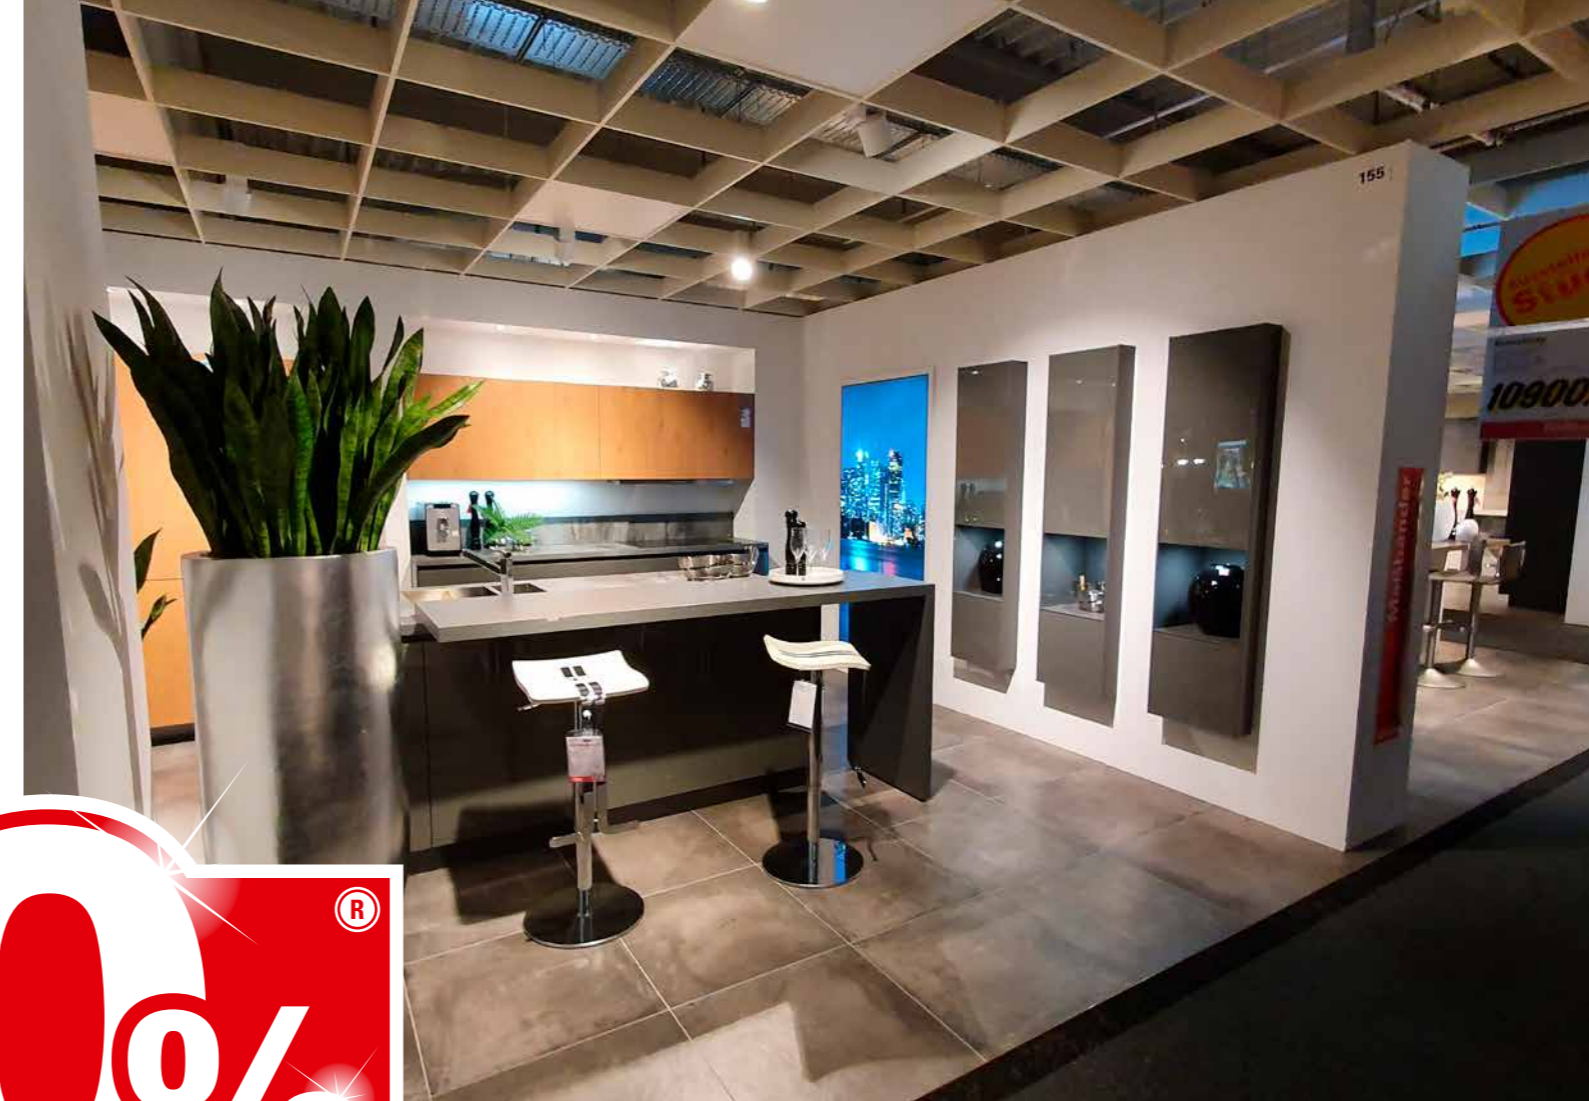

bis zu **70%**
ABVERKAUFS-RABATT
AUF ALLES IN DIESEM PROSPEKT