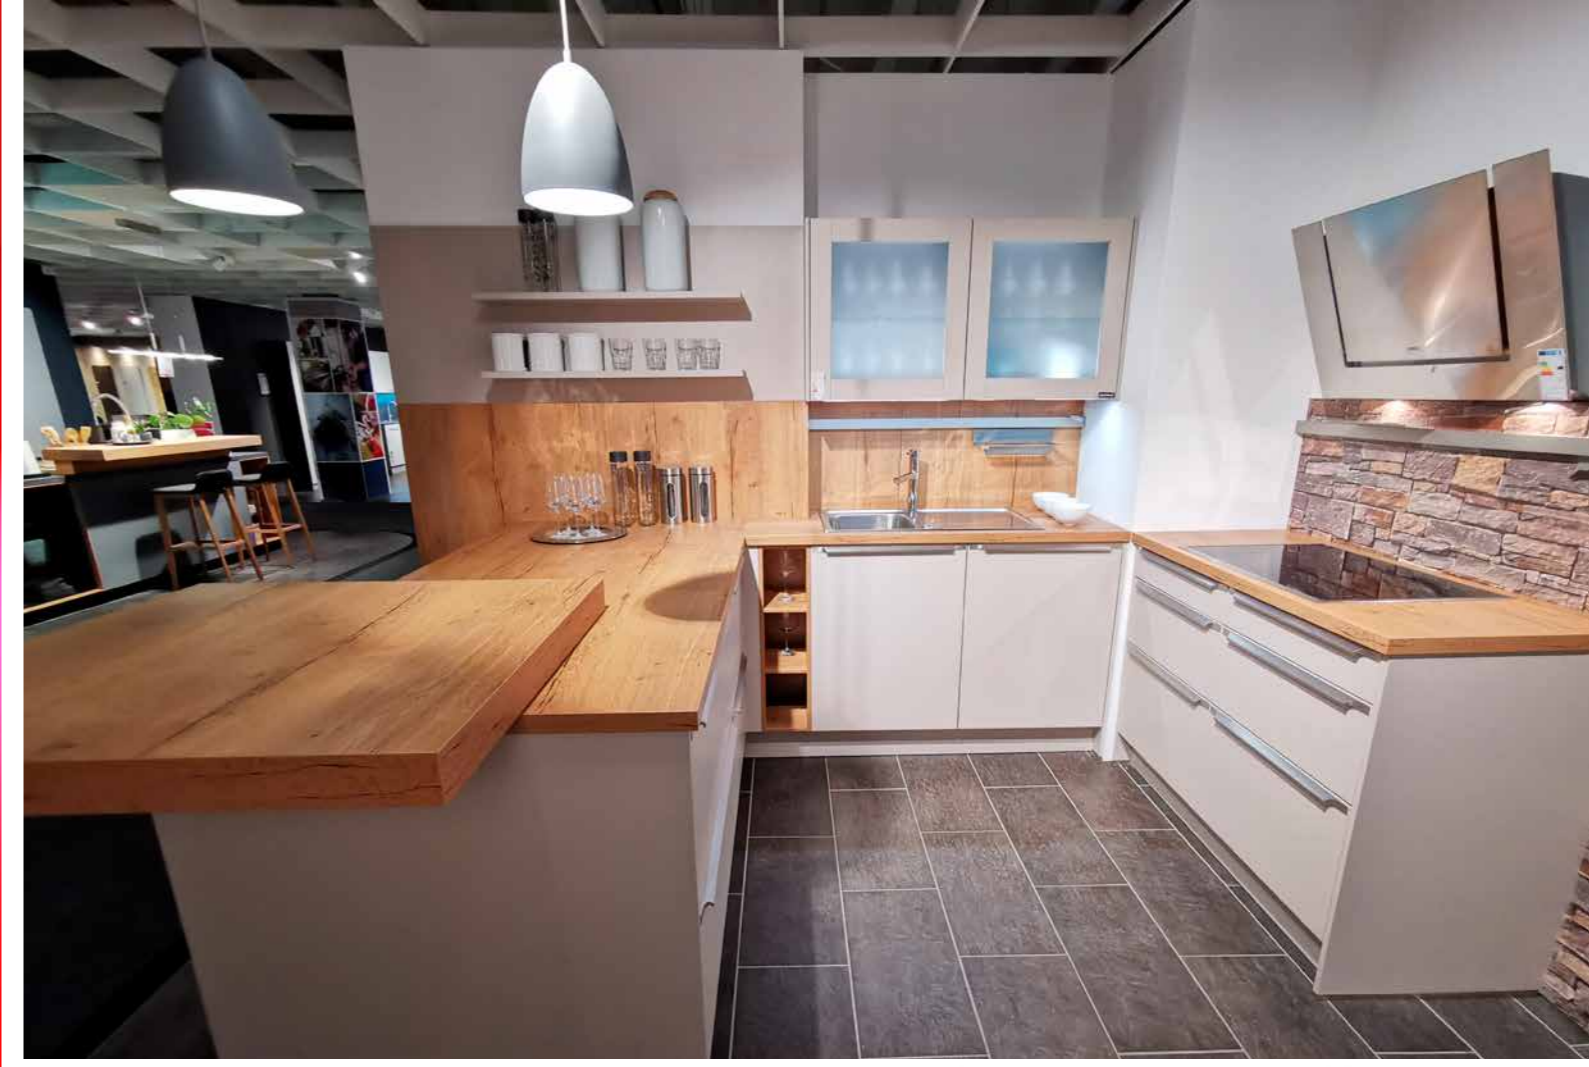

**GROSSER
ABVERKAUF**

bis zu

70%

ABVERKAUFS-RABATT

AUF ALLES IN DIESEM PROSPEKT

**ALLES
MUSS RAUS**

**EXTREM REDUZIERTER LAGER- &
RETOURWARE, AUSSTELLUNGSSTÜCKE**

JETZT SCHNELL ZUGREIFEN!

SO FUNKTIONIERT'S:

1. Artikel aussuchen
2. Artikelnummer merken
3. Anrufen + Kaufen
4. Vor Ort abholen oder deutschlandweite Lieferung

030 374444-0

Mo-Sa 10-18 Uhr

ABHOLEN

oder deutschlandweit liefern lassen

1. **EU-Energiekennzeichnung: E)**
2. **AEG Multi-Dampfgarer**
     BS9304701M
     EEK A+ (Spektrum A+++ bis D)
   - **Dunsthaube**
     X68163MV10
     EEK C (Spektrum A+++ bis D)
   - **Kühlergerät**
     SCS51800F1
     EEK A+ (Spektrum A+++ bis D)
   - **Geschirrspüler**
     F99605V11P
     EEK A+++ (Spektrum A+++ bis D)

system **ART**
kuechen

EINBAUKÜCHE
Front Kaschmir Mattlack A454,
Korpus Kaschmir / Naturweiß,
Arbeitsplatte Alteiche Natur,
Inklusive: abgebildete Elektrogeräte
und Spüle von V&B Stena
Ohne Dekoration, ohne Deckenleuchten
Artikel-Nr. 11023074

AUSSTELLUNGSSTÜCK
ehem. VK-Preis: ~~23.966,-~~

4900,-**