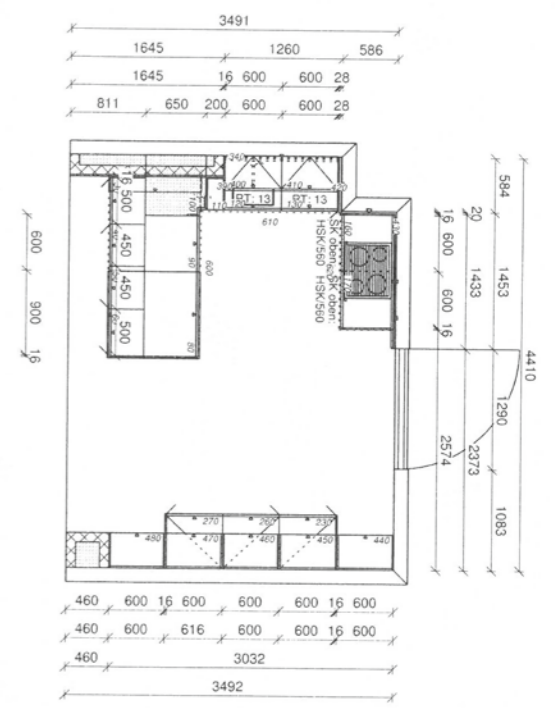

**GROSSER
ABVERKAUF**

bis zu

70%

ABVERKAUFS-RABATT

AUF ALLES IN DIESEM PROSPEKT

**ALLES
MUSS RAUS**

**EXTREM REDUZIERTER LAGER- &
RETOURWARE, AUSSTELLUNGSSTÜCKE**

JETZT SCHNELL ZUGREIFEN!

SO FUNKTIONIERT'S:

1. Artikel aussuchen
2. Artikelnummer merken
3. Anrufen + Kaufen
4. Vor Ort abholen oder deutschlandweite Lieferung

030 374444-0

Mo-Sa 10-18 Uhr

ABHOLEN

oder deutschlandweit liefern lassen

1. **EU-Energiekennzeichnung: E)**
2. **AEG Multi-Dampfgarer**
     BS9304701M
     EEK A+ (Spektrum A+++ bis D)
   - **Dunsthaube**
     X68163MV10
     EEK C (Spektrum A+++ bis D)
   - **Kühlergerät**
     SCS51800F1
     EEK A+ (Spektrum A+++ bis D)
   - **Geschirrspüler**
     F99605V11P
     EEK A+++ (Spektrum A+++ bis D)

system **ART**
kuechen

EINBAUKÜCHE
Front Kaschmir Mattlack A454,
Korpus Kaschmir / Naturweiß,
Arbeitsplatte Alteiche Natur,
Inklusive: abgebildete Elektrogeräte
und Spüle von V&B Stena
Ohne Dekoration, ohne Deckenleuchten
Artikel-Nr. 11023074

AUSSTELLUNGSSTÜCK
ehem. VK-Preis: ~~23.966,-~~

4900,-**