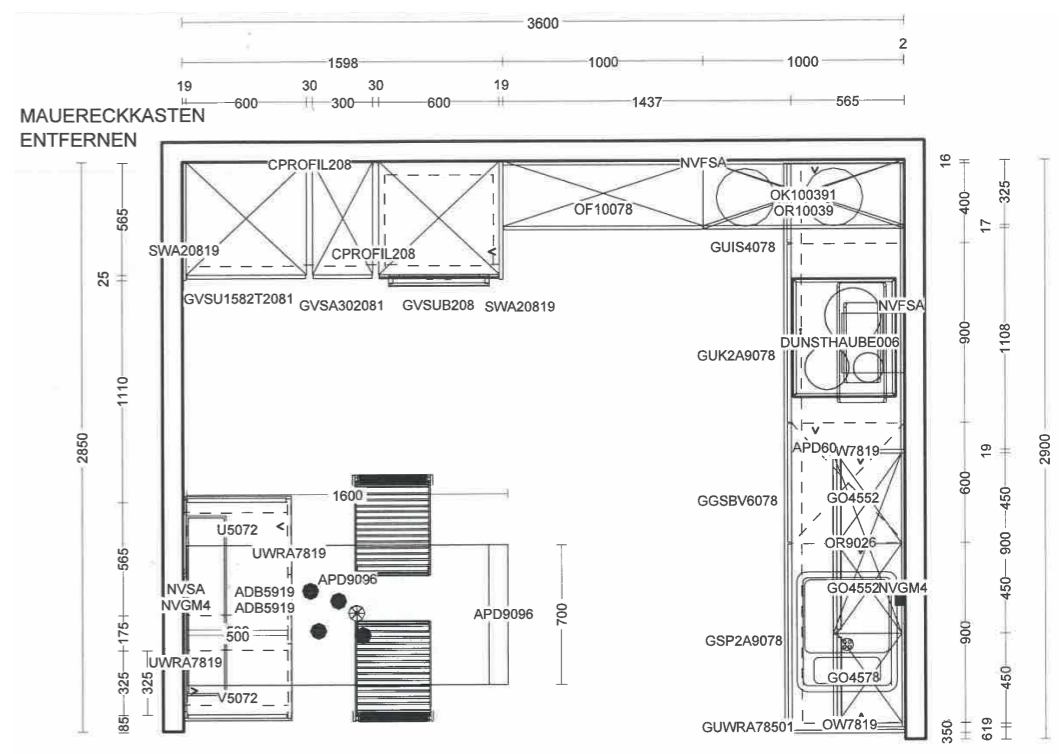

EU-Energiekennzeichnung: E)

- **AEG Backofen**
  BE3003001M
  EEK A* (Spektrum A*** bis D)
- **AEG Geschirrspüler**
  F99705V1P
  EEK A*** (Spektrum A*** bis D)
- **Gutmann Dunsthaube**
  781C
  EEK C (Spektrum A*** bis D)
- **AEG Kühlgerät**
  SCN81800CO
  EEK A** (Spektrum A*** bis D)

system ART
kuechen

EINBAUKÜCHE
Front Lichtgrau Mattlack A709,
Korpus edelstahlfarbend,
Arbeitsplatte Nero Lucidato 838,
Inklusive: abgebildete Elektrogeräte,
AEG Mikrowelle, Spüle von Franke
und Armatur von Franke
Ohne Dekoration,
Arbeitsplatte als kostenlose Zugabe
Artikel-Nr. 11020574