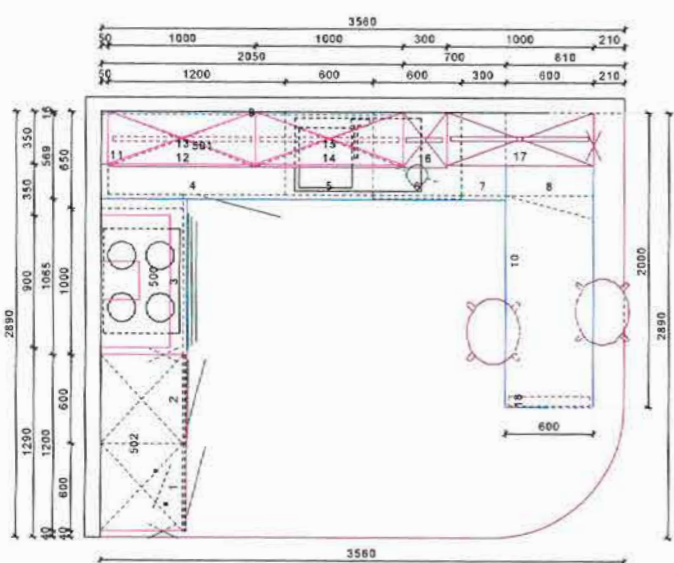

AUSSTELLUNGSSTÜCK
ehem. VK-Preis: ~~23.966,-~~

4900,-**

AUSSTELLUNGSSTÜCK
 ehem. VK-Preis: **30.721,-**

6900,-**

AUSSTELLUNGSSTÜCK
 ehem. VK-Preis: **29.163,-**

5900,-**

bis zu 70%
ABVERKAUFS-RABATT
 AUF ALLES IN DIESEM PROSPEKT