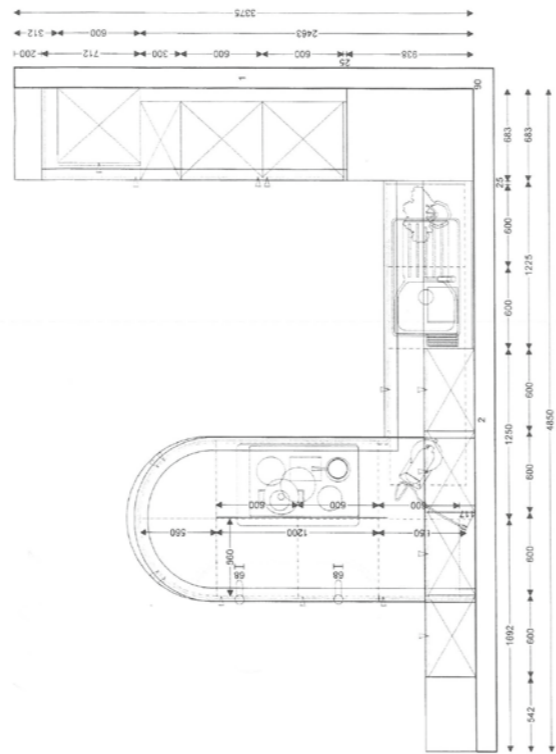

AUSSTELLUNGSSTÜCK

ehem. VK-Preis: **37.685,-**

5900.-**

bis zu **70%**
ABVERKAUFS-RABATT
 AUF ALLES IN DIESEM PROSPEKT

AUSSTELLUNGSSTÜCK

ehem. VK-Preis: **18.892,-**

5900.-**

artego
 Ihre Küche. Ihr Stil.