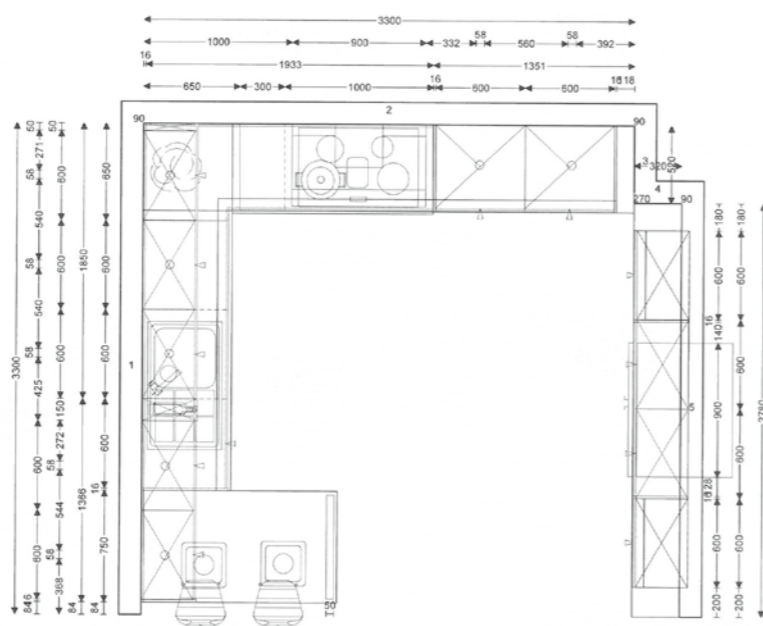

AUSSTELLUNGSSTÜCK

ehem. VK-Preis: **1.799,-**

799,-**

bis zu

70%

ABVERKAUFS-RABATT

AUF ALLES IN DIESEM PROSPEKT

POLSTERBETTGESTELL
Liegefläche ca. 160 x 200 cm, LBH ca. 230 x 179 x 100 cm,
Bezug Stoff dunkelrot, Füße matt, Sitzhöhe: ca. 60 cm,
bestehend aus: gepolstertem Unterbau und verstellbarem
Kopfteil. Ohne Lattenroste und Matratzen, ohne Dekoration.
Artikel-Nr. 11126521