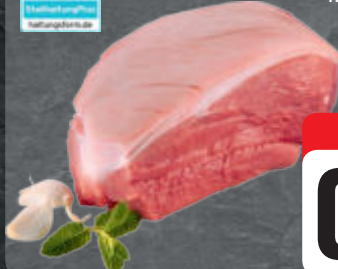

# Starke Angebote & zartes Fleisch

im Herzen vereint.

**Schweinezunge**  
mild gepökelt, 100 g  
n. G.<sup>1</sup> = 0,69

**-14%**  
**0.59**  
0.69

**Kalbsleber**  
in Scheiben, 100 g  
n. G.<sup>1</sup> = 1,49

**-40%**  
**1.49**  
2.49

**Deutsches Suppenfleisch**  
mit Knochen, vom Jungbullen, 100 g  
n. G.<sup>1</sup> = 1,09

**-18%**  
**0.89**  
1.09

**Schweinesaft-/Krustenbraten**  
aus der Schulter, 100 g  
n. G.<sup>1</sup> = 0,79

**-36%**  
**0.75**  
1.19

**Kalbschnitzel, -braten oder -geschnetzeltes,**  
aus der Keule, 100 g  
n. G.<sup>1</sup> = 2,29

**-34%**  
**1.49**  
2.29

**Gut & Günstig**  
**Hähnchenschenkel**  
mit Rückenstück  
1,1 kg SB-Packung  
1 kg = 3,63