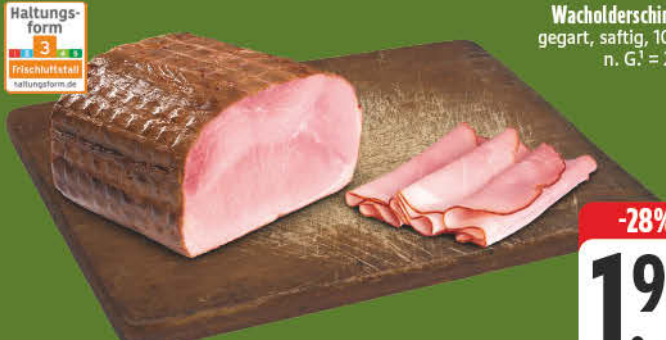

-27%

1.29
~~1.79~~

Räucherlinge
100 g

AKTION

2.49

Schinkenspeck
100 g
n. G.¹ = 1,49

-31%

1.49
~~2.19~~

Wacholderschinken
gegart, saftig, 100 g
n. G.¹ = 2,79

-28%

1.99
~~2.79~~

Schinkenfleischwurst im Ring
grob, mit viel magerer Einlage
100 g, n. G.¹ = 1,79

-16%

1.49
~~1.79~~

Leberwurst im Ring
100 g, n. G.¹ = 1,39