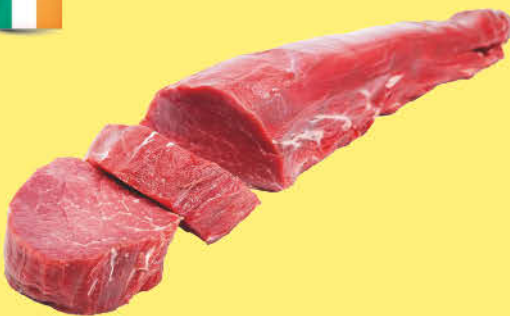

-31%

4.44
6.49

¹ n. G. = niedrigster Gesamtpreis der letzten 30 Tage

IMPRESSUM

Herausgeber: BVA Bay. Warenhandelsges. d. Verbraucher mbH, Edekastraße 3, 97228 Rottendorf, HRB 9772, Amtsgericht Würzburg. Name und Anschrift unserer regional tätigen Unternehmen bzw. der regionalen, selbstständigen Marktbetreiber unter www.edeka.de/marktsuche oder über unsere Kundenhotline 0800-0033352. E-Mail: nst-kundenservice@edeka.de. Wir informieren darüber, dass unser Kundenservice in Zusammenarbeit mit einem Call-Center-Dienstleister betrieben wird. Unsere Datenschutzhinweise unter www.edeka.de/nst. Für Druckfehler übernehmen wir keine Haftung. Abgabe nur in handelsüblichen Mengen. Solange der Vorrat reicht.

Unsere Märkte unter www.edeka.de/marktsuche

UNSER PROSPEKT
ONLINE ENTDECKEN

- > EDEKA App
- > EDEKA Newsletter
- > EDEKA.de