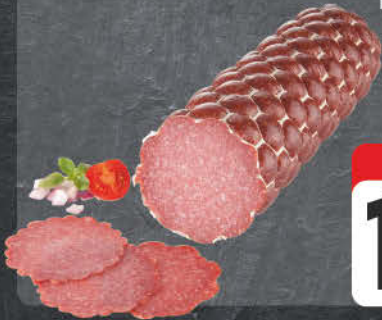

Leberpastete
schnittfest, mit Speckumwicklung
100 g

AKTION

1.39

Edelsalami
voll ausgereift, 100 g
n. G.¹ = 1,99

AKTION

1.99