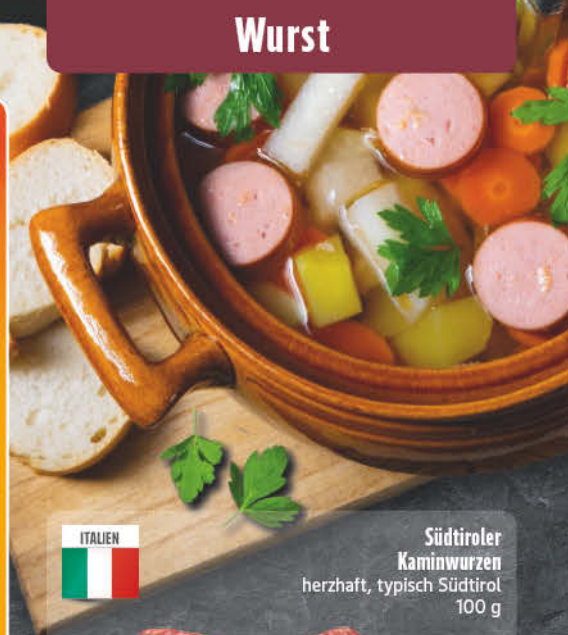

Bockwurst
zart geräuchert,
deftig gewürzt, 100 g
n. G.¹ = 1,59

-44%

0.89
1.59