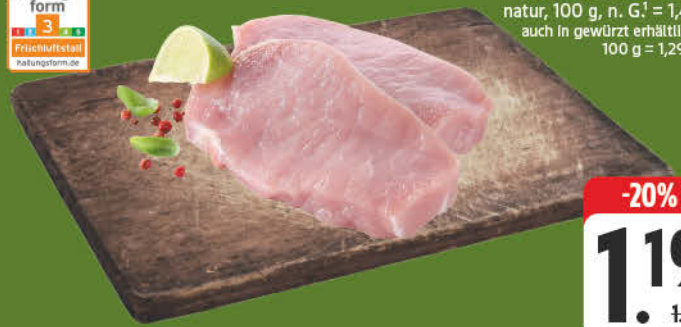

Hackepeter
oder Thüringer Mett
deftig gewürzt, 100 g, n. G.¹ = 0,59

AKTION
0.59

BESTES FLEISCH VON REGIONALEN LANDWIRTEN

Mehr Regionalität*

Langfristige Partnerschaft zu regionalen Höfen.

Mehr Genuss

Hochwertige Qualität, die nach Heimat schmeckt.

Mehr Tierwohl

Für mehr Platz, Außenklima und hohe Standards.

Lachsrolle
vom Schweinerücken,
natur, am Stück, 100 g
n. G.¹ = 1,39

-20%
1.11
1.39

Schweinerückensteaks
natur, 100 g, n. G.¹ = 1,49
auch in gewürzt erhältlich,
100 g = 1,29 €