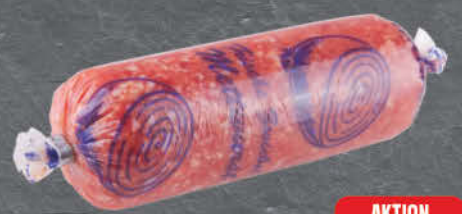

Zwiebelmettwurst/
Vesperwürstchen
herzhaft deftig mit kräftiger
Zwiebelnote, 100 g

AKTION
1.39