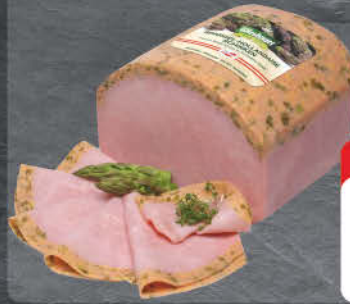

-40%
1.19
1.99

Mettwurst „Braunschweiger Art“
fein zerkleinert oder Appetiter
100 g, n. G.¹ = 1,99

Hähnchengrillbrust
gegart, saftig,
magere Scheiben
100 g

AKTION
1.69

Wiesbauer
Spargel-Hollondaiseschinken
gegart, 100 g

AKTION
1.99

Wiesbauer Butter Schinken
gegart, 100 g

AKTION
1.99

SOMMERLICHE NOTE

Spargelröllchen
mit Schinken

Diese und viele weitere leckere Rezeptideen
unter: www.edeka.de/rezepte

Zimmermann
Farmlandschinken
gegart, saftige Scheiben
100 g, n. G.¹ = 2,39

-25%
1.79
• 2.39

Allgäuer Nudelsalat
Nudeln mit grünen Erbsen, Karotten und knackigen
Gewürzgurken, in feiner Salatmayonnaise, 100 g

AKTION
0.59

Dillhappen
Heringshappen und deftige Zwiebeln in sahniger
Dilltunke mit Joghurt und Crème fraîche, 100 g