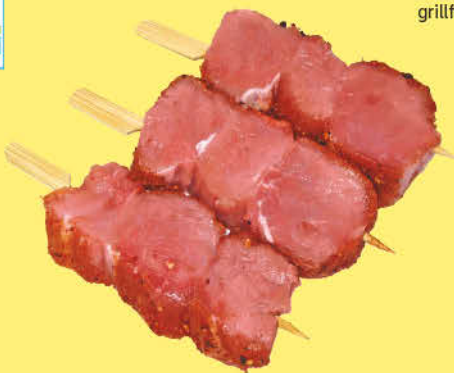

¹ n. G. = niedrigster Gesamtpreis der letzten 30 Tage

IMPRESSUM

Herausgeber: BVA Bay. Warenhandelsges. d. Verbraucher mbH, Edekastraße 3, 97228 Rottendorf, HRB 9772, Amtsgericht Würzburg. Name und Anschrift unserer regional tätigen Unternehmen bzw. der regionalen, selbstständigen Marktbetreiber unter www.edeka.de/marktsuche oder über unsere Kundenhotline 0800-0033352. E-Mail: nst-kundenservice@edeka.de. Wir informieren darüber, dass unser Kundenservice in Zusammenarbeit mit einem Call-Center-Dienstleister betrieben wird. Unsere Datenschutzhinweise unter www.edeka.de/nst. Für Druckfehler übernehmen wir keine Haftung. Abgabe nur in haushaltsüblichen Mengen. Solange der Vorrat reicht.

Unsere Märkte unter www.edeka.de/marktsuche

**UNSER PROSPEKT
ONLINE ENTDECKEN**

- > EDEKA App
- > EDEKA Newsletter
- > EDEKA.de