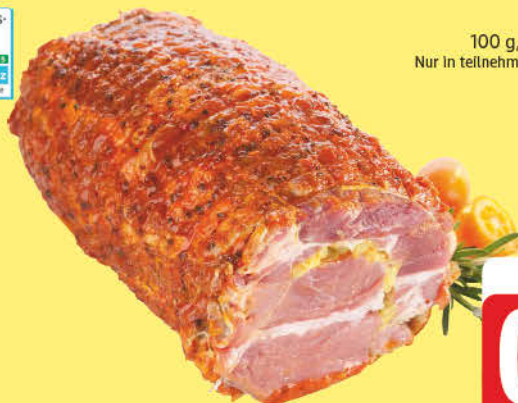

Spießbraten
100 g, n. G.¹ = 0,88
Nur in teilnehmenden Märkten.

-31%
0.88
1.29

¹ n. G. = niedrigster Gesamtpreis der letzten 30 Tage

IMPRESSUM

Herausgeber: BVA Bay. Warenhandelsges. d. Verbraucher mbH, Edekastraße 3, 97228 Rottendorf, HRB 9772, Amtsgericht Würzburg. Name und Anschrift unserer regional tätigen Unternehmen bzw. der regionalen, selbstständigen Marktbetreiber unter www.edeka.de/marktsuche oder über unsere Kundenhotline 0800-0033352. E-Mail: nst-kundenservice@edeka.de. Wir informieren darüber, dass unser Kundenservice in Zusammenarbeit mit einem Call-Center-Dienstleister betrieben wird. Unsere Datenschutzhinweise unter www.edeka.de/nst. Für Druckfehler übernehmen wir keine Haftung. Abgabe nur in haushaltsüblichen Mengen. Solange der Vorrat reicht.

Unsere Märkte unter www.edeka.de/marktsuche

**UNSER PROSPEKT
ONLINE ENTDECKEN**

- > EDEKA App
- > EDEKA Newsletter
- > EDEKA.de