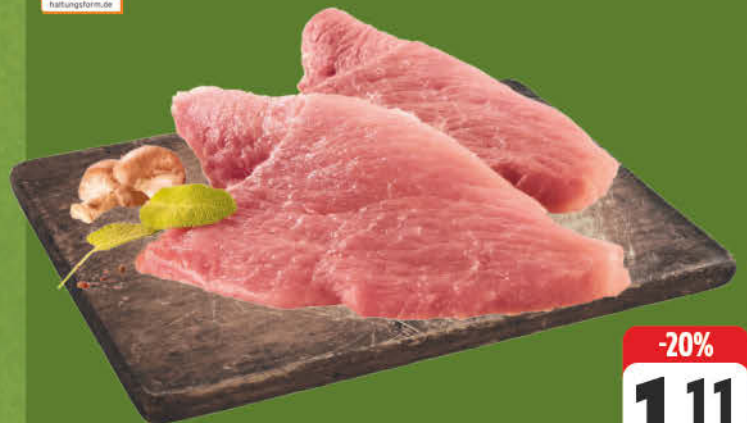

# BESTES FLEISCH VON REGIONALEN LANDWIRTEN

### Mehr Tierwohl

Kompromisslose Erfüllung aller modernen Tierwohl-Standards.

Schweinebraten  
aus der Keule, 100 g

-20%

**1.11**  
• 1.39

Schweineschnitzel  
aus der Keule, 100 g

-20%

**1.11**  
• 1.39

Schweinerückensteaks  
natur, 100 g  
auch am Stück, 100 g = 1,11€  
(auch in gewürzt erhältlich, 100 g = 1,29€)

-20%

**1.19**  
• 1.49

Putenrollbraten  
aus der Oberkeule, natur, 100 g  
auch in gewürzt erhältlich, 100 g = 1,19 €