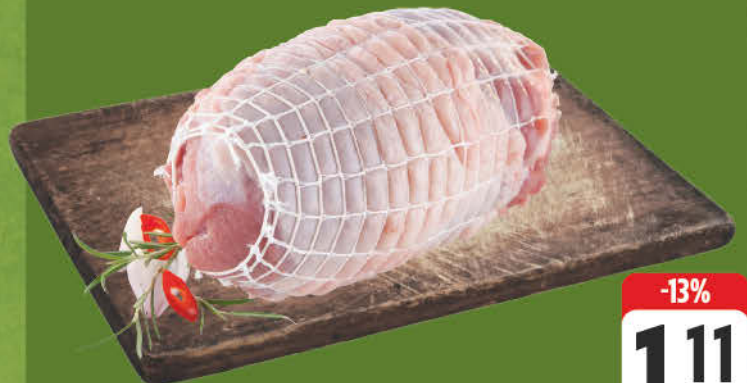

Schweinerückensteaks  
natur, 100 g  
auch am Stück, 100 g = 1,11€  
(auch in gewürzt erhältlich, 100 g = 1,29€)

-20%

**1.19**  
• 1.49

Putenrollbraten  
aus der Oberkeule, natur, 100 g  
auch in gewürzt erhältlich, 100 g = 1,19 €