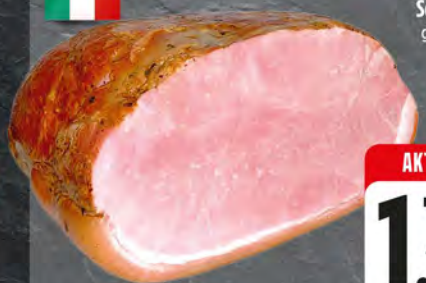

Wurst

RAFFINIERTES
SOMMERGERICHT

Spargelsalat mit Schinken

Diese und viele weitere leckere Rezeptideen unter:
www.edeka.de/rezepte

Zimmermann
Farmlandschinken
gegart,
saftige Scheiben
100 g
n. G.¹ = 1,79

-25%
1.79
2.39

SPANIEN

Original spanischer
Serrano-Schinken
luftgetrocknet,
mild im Geschmack, 100 g

AKTION
1.99

ITALIEN

Mendel
Südtiroler
Schinken
gekocht
100 g

AKTION
1.79

ITALIEN

Salami Spianata Romana
langzeitgereifte italienische
Salamispezialität, ein Genuss
100 g