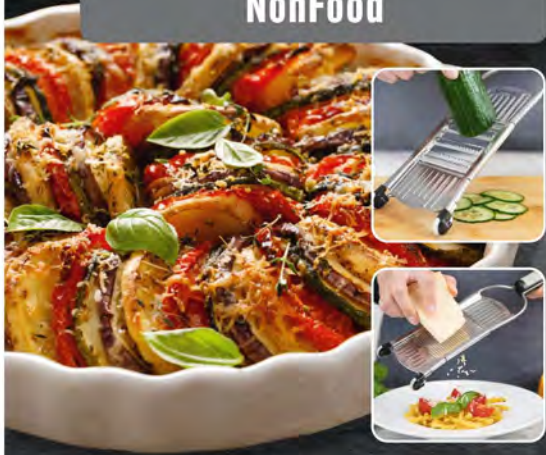

EDEKA Mit jedem Einkauf °punkten!

NonFood

Genius

Nicer Dicer Hobel „Speed“
Aus rostfreiem, hochwertigem Edelstahl. Mit verschiedenen auswechselbaren Einsätzen. Set

-66%
19.99
UVP 58.85

+ GRATIS Börner Sparschäler