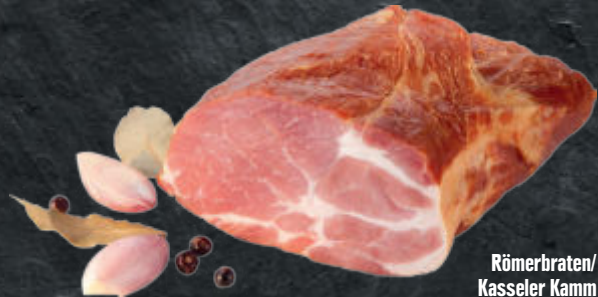

Römerbraten/
Kasseler Kamm
ohne Knochen, roh, geräuchert
100 g, n. G.¹ = 1,49

0.85
1.49 -42%

**Frisch verpackt
in Selbstbedienung.**