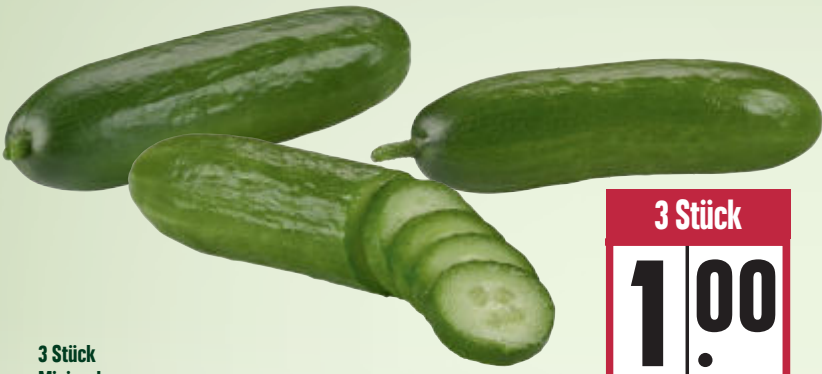

**3 Stück
Minigurken**
aus Spanien, Kl. I
entspricht Einzelpreis von 0,34 €

3 Stück
1.00
AKTION