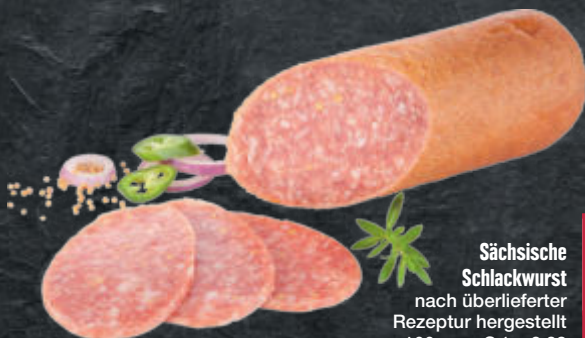

Sächsische Schlackwurst
nach überlieferter Rezeptur hergestellt
100 g, n. G.¹ = 2,29

1.59
~~2.29~~ -30%