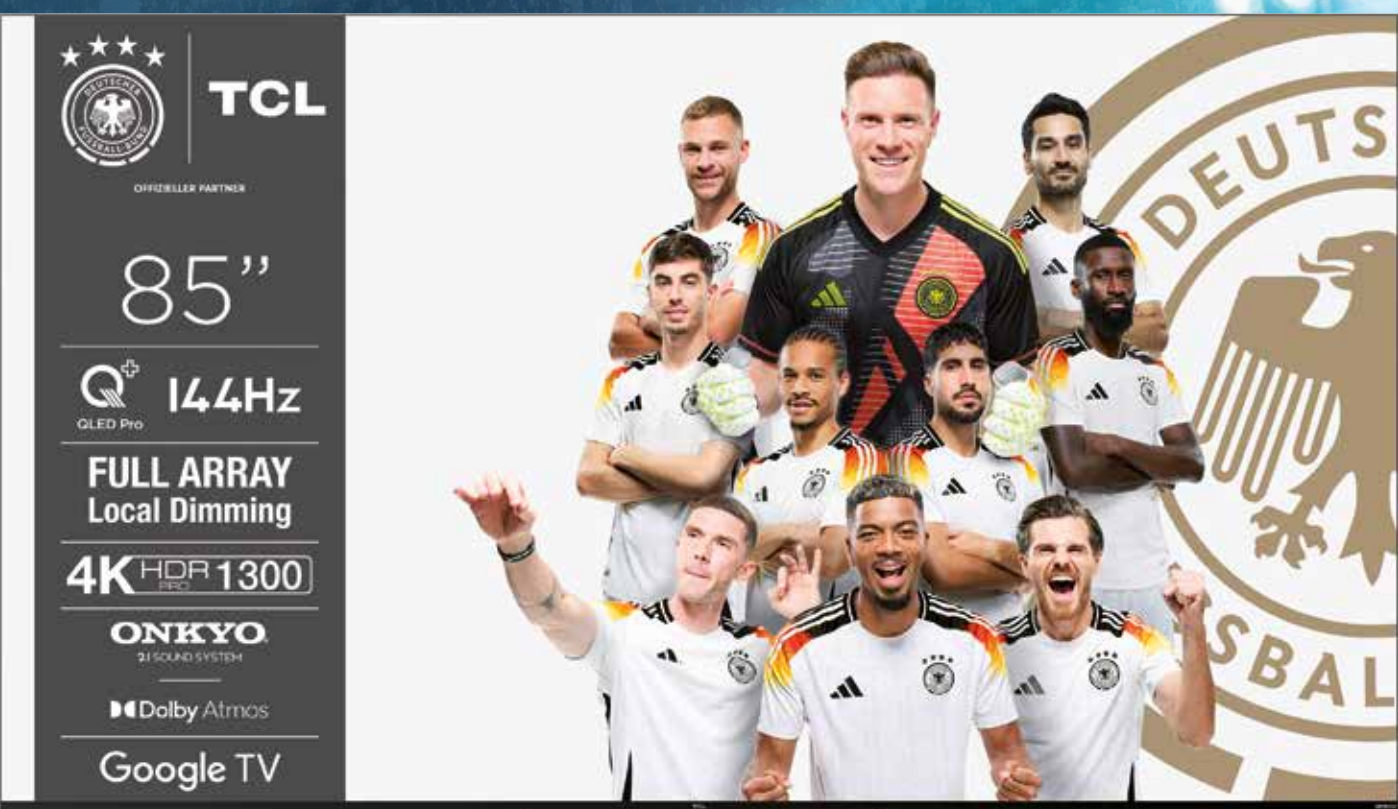

A G F **+3 LOSE** **UVP* 2499,- -40%**
AKT. WERBEPREIS 1699,-
ABZÜGLICH EM-BONUS 200,-
1499,-
Monatlich ab 45,00 €