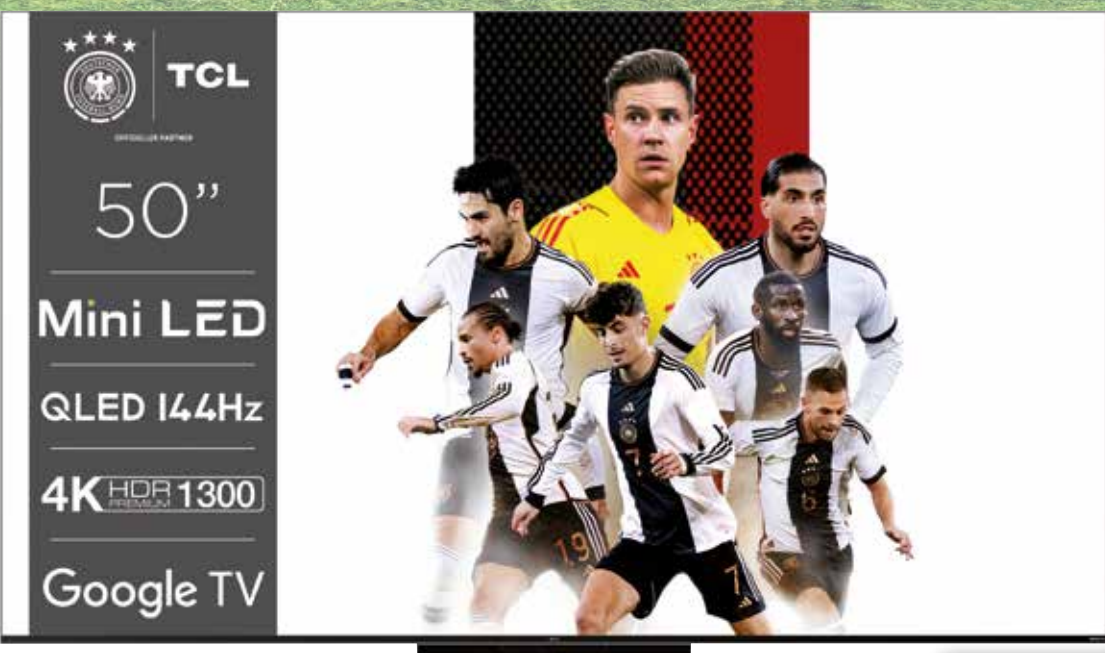

TCL QLED-UHD-Fernseher 50QLED80
QLED **4K** **144 Hz** **Triple Tuner** **SMART TV** **Sprachsteuerung** **Maße inkl. Tischfuß** H: 71,2 cm B: 111,1 cm T: 30,0 cm

A G G **+3 LOSE** **UVP* 699,- -21%**
AKT. WERBEPREIS 599,-
ABZÜGLICH EM-BONUS 50,-
549,-
Monatlich ab 18,00 €