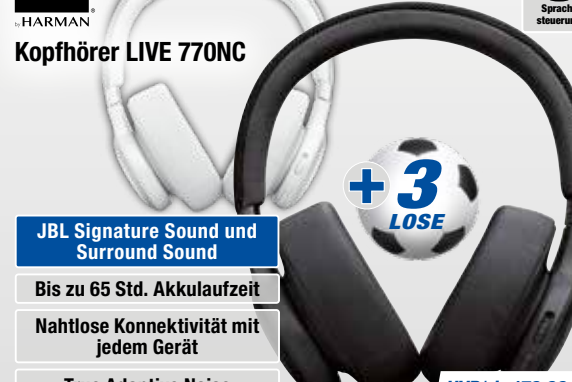

JBL Kopfhörer LIVE 770NC

JBL Signature Sound und Surround Sound
Bis zu 65 Std. Akkulaufzeit
Nahtlose Konnektivität mit jedem Gerät
True Adaptive Noise Cancelling mit Smart Ambient

PRODUKTINFOS/RESERVIERUNG
Web-Code: 12940620384

UVP* je 179,99 **-28%**
je 129,-
Monatlich ab 9,00 €

+3 LOSE