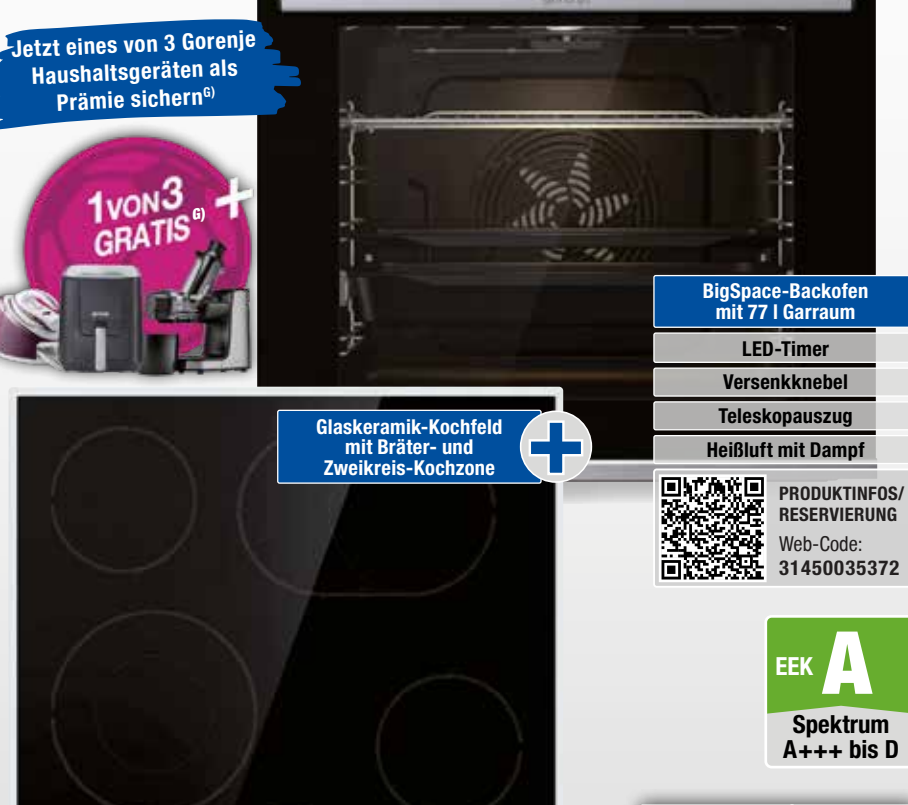

- 5 Beheizungsarten inkl. 3D-Heißluft Plus
 - 3-fach Teleskopauszug
 - LED-Display mit Elektronikuhr
 - Zweikreis-Kochzone & Bräterzone
- PRODUKTINFOS/RESERVIERUNG
Web-Code: 31450257057
- Maße
H: 84,5 cm
B: 45,0 cm
T: 41,0 cm

UVP* 1308,- -46%

AKT. WERBEPREIS 699,-

Monatlich ab 21,00 €¹⁾

beko
Einbau-Geschirrspüler BG640EXT1

- AUCH ERHÄLTlich:**
- Einbau-Variante „BG640EXV1“ (vollintegriert)
• Web-Code: 31110026183
- Unterbau-Variante „BG640EXUB“
• Web-Code: 31101014183
- Maße
H: 81,5 cm
B: 59,8 cm
T: 57,0 cm
- Abb. im eingebauten Zustand. Möbelfronten nicht im Lieferumfang enthalten.
- Nur 42 dB laut
- 16 Maßgedecke
- Startzeitvorwahl
- Inkl. Besteckschublade & Besteckkorb
- 8 Spülprogramme & 5 Temperaturen
- PRODUKTINFOS/RESERVIERUNG
Web-Code: 31120028183
- Maße
H: 81,5 cm
B: 59,8 cm
T: 57,0 cm

HIER KANN IHRE MÖBELFRONT MONTIERT WERDEN

UVP* 869,- -42%

AKT. WERBEPREIS 499,-

Monatlich ab 15,00 €¹⁾

gorenje
Einbau-Herdset Steel Set 4

Jetzt eines von 3 Gorenje Haushaltsgeräten als Prämie sichern²⁾

- BigSpace-Backofen mit 77 l Garraum
 - LED-Timer
 - Versenknebel
 - Teleskopauszug
 - Heißluft mit Dampf
- PRODUKTINFOS/RESERVIERUNG
Web-Code: 31450035372
- Maße
H: 81,5 cm
B: 70,0 cm
T: 78,0 cm