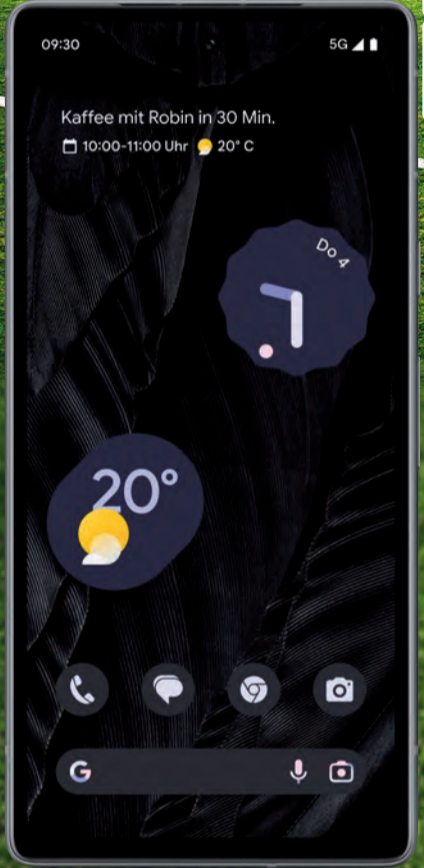

Google Pixel 7a

Überzeugende Leistung. Attraktiver Preis.

6,1" (15,5 cm) OLED Full HD+ Display

128 GB

5G

PRODUKTINFOS/RESERVIERUNG Web-Code: 15075904489

UVP* 509,- -25% 379,-
Monatlich ab 12,00 €^{C1}