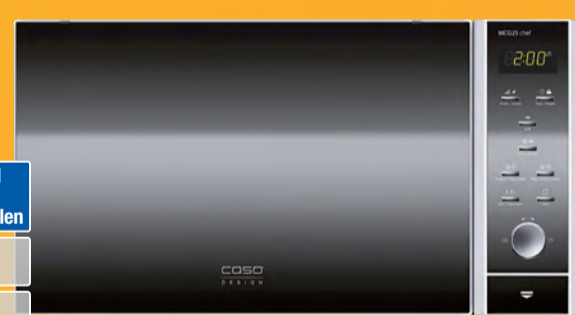

COSO

Mikrowelle MCG 25 Chef

Perfekt zum Auftauen und Erwärmen, Kochen und Backen, Überbacken und Grillen

9 automatische Kochprogramme

2 Kombiprogramme Mikrowelle & Grill

4 Kombiprogramme Mikrowelle & Heißluft

PRODUKTINFOS/RESERVIERUNG
Web-Code: 32233015188