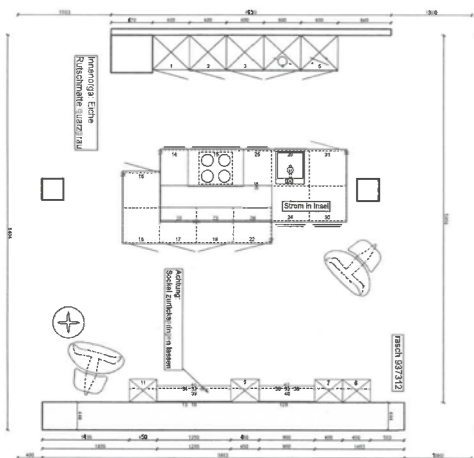

EU-Energiekennzeichnung: E)

- **Dampfbackofen**
  HS636GDS1
  EEK A* (Spektrum A*** bis D)
- **Geschirrspüler**
  SX636X03IE
  EEK A** (Spektrum A*** bis D)
- **Kühlschrank**
  KI66VVF30
  EEK A** (Spektrum A*** bis D)
- **Wärmeschublade**
  CM636LES1
  EEK A (Spektrum A*** bis D)

EU-Energiekennzeichnung: E)

- **Backofen**
  H6260B-ED
  EEK A* (Spektrum A*** bis D)
- **Geschirrspüler**
  G6265SCVXXL-ED
  EEK A*** (Spektrum A*** bis D)
- **Kühlschrank**
  K3344IF
  EEK A** (Spektrum A*** bis D)