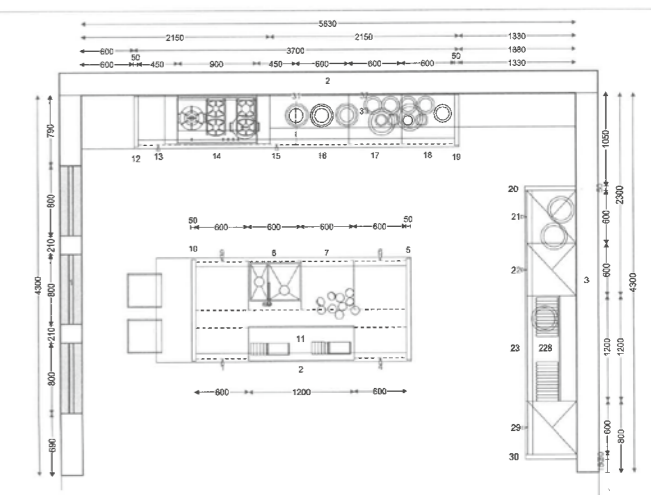

1. **EU-Energiekennzeichnung: E)**
2. **Backofen**
     SE20XMR8
     EEK A (Spektrum A+++ bis D)
   - **Geschirrspüler**
     ST8647
     EEK A (Spektrum A+++ bis D)
   - **Kühlschrank**
     FR205APL7
     EEK A++ (Spektrum A+++ bis D)
   - **Dunsthaube**
     KSE673X
     EEK A (Spektrum A+++ bis D)

AUSSTELLUNGSSTÜCK
ehem. VK-Preis: ~~26.023,-~~

10900,-**

Häcker
kitchen.germanMade.

EINBAUKÜCHE
AV6021 Front Eiche schwarz sägerau,
Arbeitsplatte Betongrau
Inklusive: abgebildete Elektrogeräte
Artikel-Nr. 10082270
Ohne Dekoration und Hängeleuchte