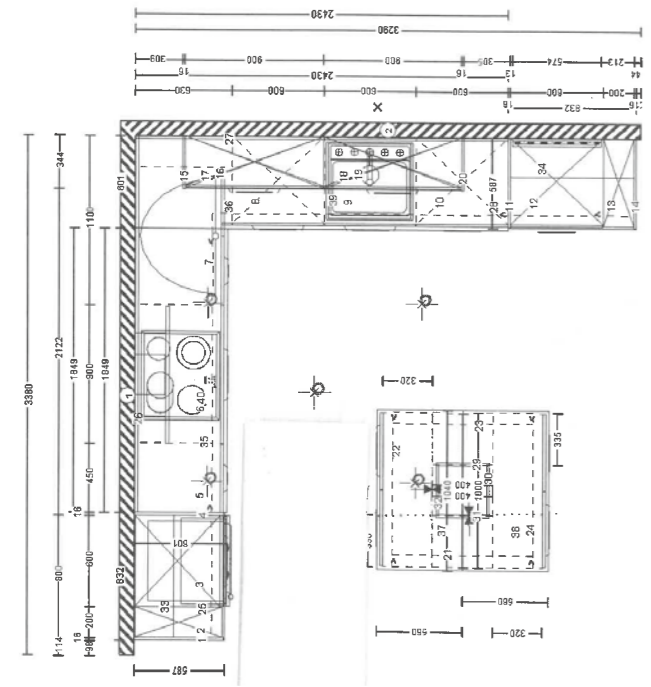

1. **EU-Energiekennzeichnung: E)**
2. **Backofenset**
     HB64AB555F
     EEK A (Spektrum A*** bis D)
   - **Geschirrspüler**
     SN658X06TE
     EEK A*** (Spektrum A*** bis D)
   - **Kühlschrank**
     KI67VVS30
     EEK A** (Spektrum A*** bis D)
   - **Dunsthaube**
     LC97FQP60
     EEK A (Spektrum A*** bis D)
   - **Wasch-Vollautomat**
     WI14S441
     EEK A* (Spektrum A*** bis D)

AUSSTELLUNGSSTÜCK
ehem. VK-Preis: ~~15.801,-~~

6900,-**

nobilis

EINBAUKÜCHE
Speed Front Weiß,
Arbeitsplatte Cerano Stone
Inklusive: abgebildete Elektrogeräte,
plus Mikrowelle
Artikel-Nr. 11024228
Ohne Dekoration und Hängeleuchte