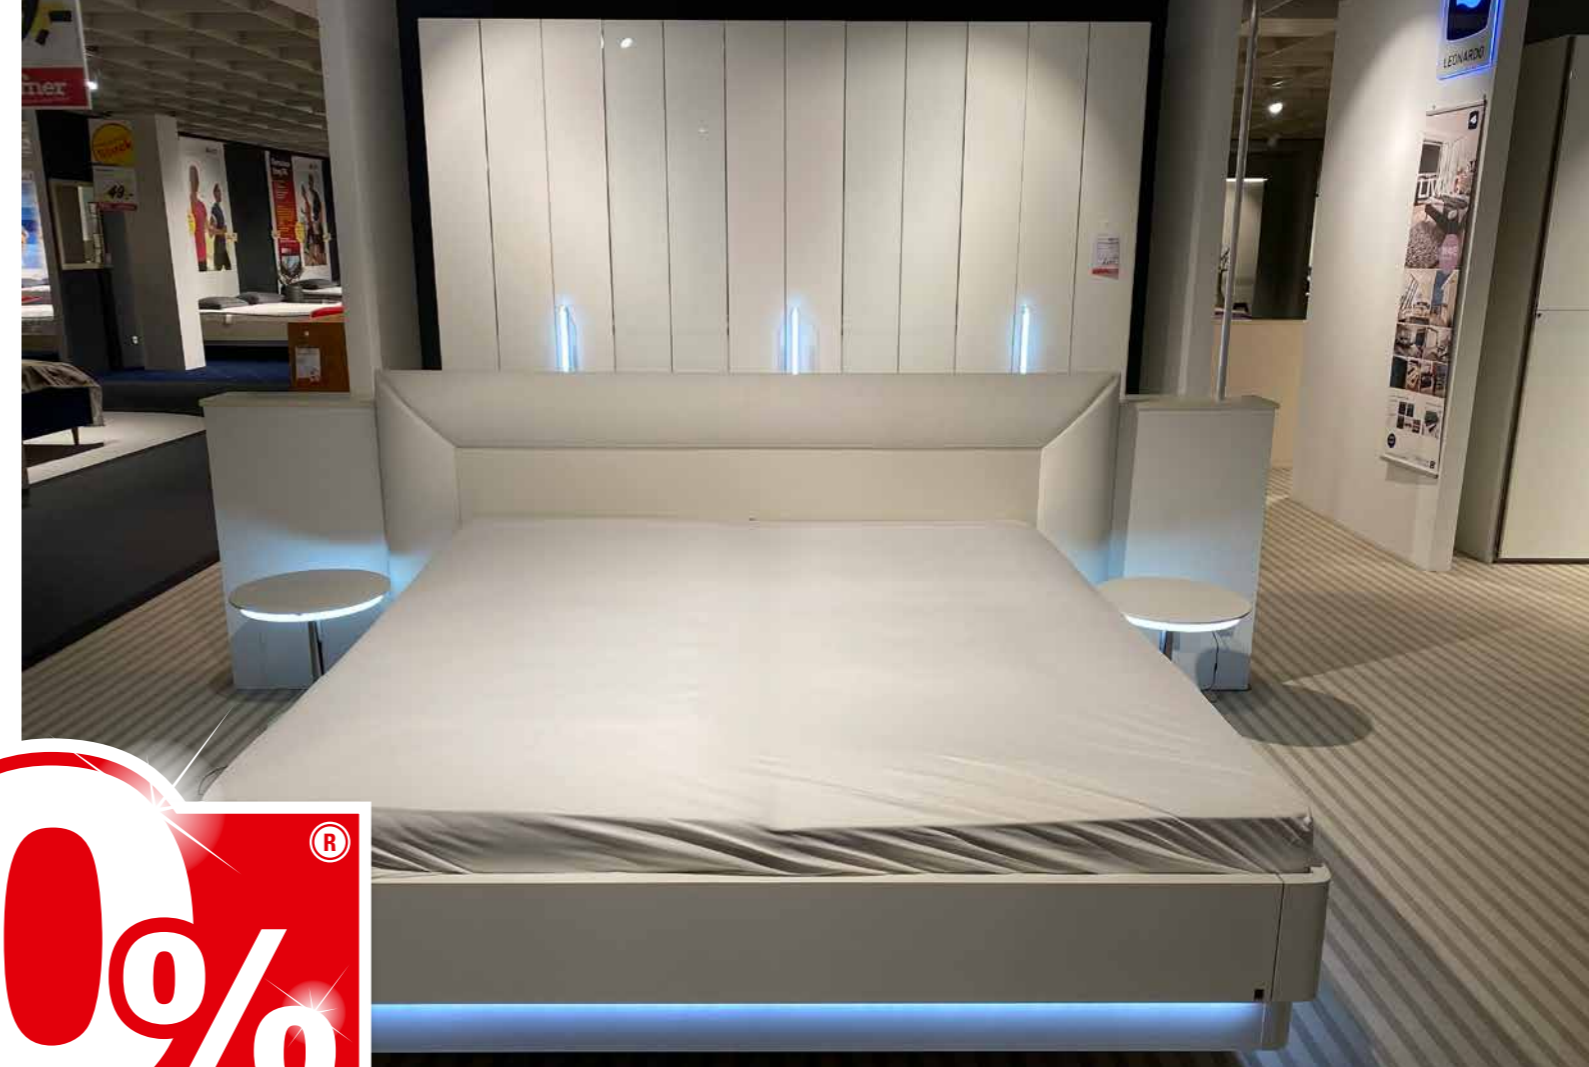

599,-**

MOTOR-LATTENRAHMEN, BL ca. 100 x 200 cm, Liegefläche ca. 100 x 200 cm, 2-motorig mit Fernbedienung und Bluetooth, Zur optimalen Druckentlastung kann der Systemrahmen durch einzeln verstellbare Teller in 6 Zonen auf das individuelle Bedürfnis angepasst werden **Artikel-Nr. 10147440**

bis zu

70%

ABVERKAUFS-RABATT

AUF ALLES IN DIESEM PROSPEKT

SCHLAFZIMMER Lack weiß matt, Absetzungen Glas weiß, Griffe Glas, bestehend aus:

Drehtürenschränk 6-türig, BHT ca. 298,1 x 232,5 x 66,8 cm

Komfortbett mit Polsterrahmen, Liegefläche ca. 180 x 200 cm, Kopfteil Lederpolster weiß BHT ca. 233 x 106,5 x 212 cm, Auralbeleuchtung für Kopfteil weiß, LED-Beleuchtung für Bettsockel weiß, Elektro-Schränkfach 100er Breite, Glasanzent: Drehtürenschränk für 4 Türen, LED Beleuchtung weiß für 3x Glasgriffe ** Griffe mit Beleuchtung sind incl. Trafo und Steuerung