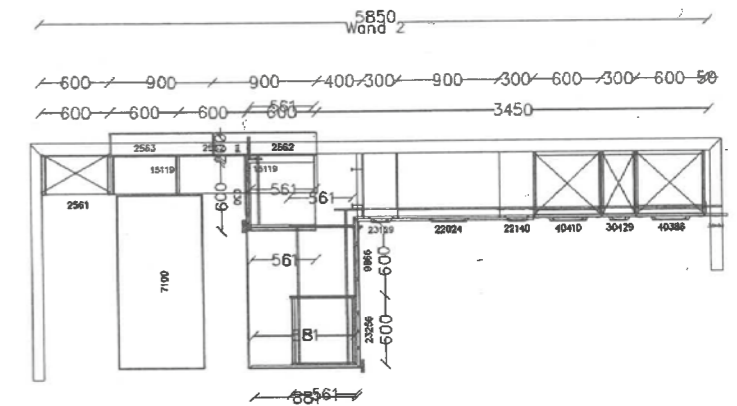

1. **EU-Energiekennzeichnung: E)**
2. **Backofenset**
     BCK45622011
     EEK A+ (Spektrum A+++ bis D)
   - **Geschirrspüler**
     F2.WBV11P
     EEK A+ (Spektrum A+++ bis D)
   - **Kühlschrank**
     SKS61200S1
     EEK A+ (Spektrum A+++ bis D)
   - **Dunsthaube**
     X68163WV10
     EEK C (Spektrum A+++ bis D)

Häcker
kitchen.germanMade.
EINBAUKÜCHE
AV5030 Front Weiß hochglanz,
Arbeitsplatte Granit
Inklusive: abgebildete Elektrogeräte
Artikel-Nr. 10027132
Ohne Dekoration und Hängeleuchte

AUSSTELLUNGSSTÜCK
ehem. VK-Preis: ~~41.549,-~~
17900,-**

nobilial
EINBAUKÜCHE
Credo Front Schiefer grau,
Arbeitsplatte Eiche Yukon
Inklusive: abgebildete Elektrogeräte
Artikel-Nr. 11022232
Ohne Dekoration und Hängeleuchte

AUSSTELLUNGSSTÜCK
ehem. VK-Preis: ~~15.494,-~~
6500,-**

** Abholpreis. Lieferung & Montage deutschlandweit gegen Mehrpreis. Alle Preise in diesem Prospekt sind Endpreise und gelten bis einschließlich 03.04.2021. Es sind keine weiteren Rabatte möglich.

Alle Artikel nur solange der Vorrat reicht. Abgabe nur in haushaltsüblichen Mengen. Alle Angebote ohne Dekoration.

® Gültig bis mindestens 03.04.2021. Nähere Bedingungen siehe Rückseite.