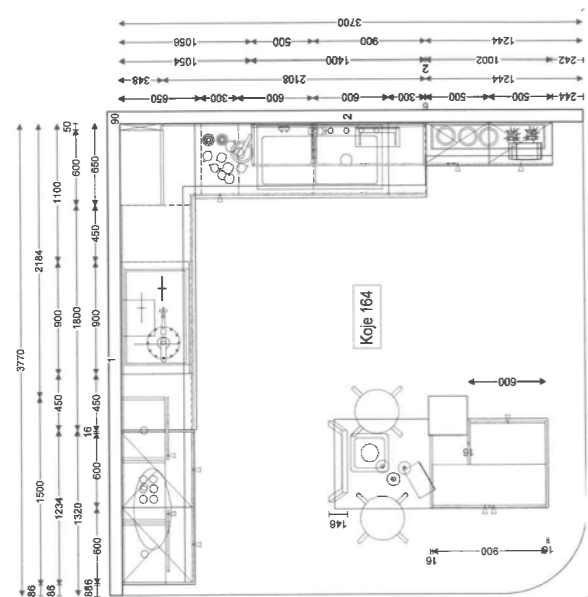

EU-Energiekennzeichnung: E)

- **Backofenset**
  BSE792220B
  EEK A* (Spektrum A*** bis D)
- **Geschirrspüler**
  FSK93800P
  EEK A*** (Spektrum A*** bis D)
- **Kühlschrank**
  SKB61221Af
  EEK A** (Spektrum A*** bis D)
- **Dunsthaube**
  15055854
  EEK A (Spektrum A*** bis D)

EU-Energiekennzeichnung: E)

- **Backofenset**
  BCB2662
  EEK A (Spektrum A*** bis D)
- **Geschirrspüler**
  GV6801TVS
  EEK A*** (Spektrum A*** bis D)
- **Kühlschrank**
  KI2523F30
  EEK A** (Spektrum A*** bis D)
- **Dunsthaube**
  IMH7952N
  EEK A* (Spektrum A*** bis D)

AUSSTELLUNGSSTÜCK
ehem. VK-Preis: ~~21.471,-~~

8900,-**

AUSSTELLUNGSSTÜCK
ehem. VK-Preis: ~~16.551,-~~

6900,-**

Häcker
kitchen.germanMade.

EINBAUKÜCHE
Vancouver Front Graphit,
Arbeitsplatte Alteiche natur
Inklusive: abgebildete Elektrogeräte
Artikel-Nr. 11026176
Ohne Dekoration und Hängeleuchte

nobilialia

EINBAUKÜCHE
Touch Front alpin weiß,
Arbeitsplatte Carrara 1/B
Inklusive: abgebildete Elektrogeräte
Artikel-Nr. 11026218
Ohne Dekoration und Hängeleuchte