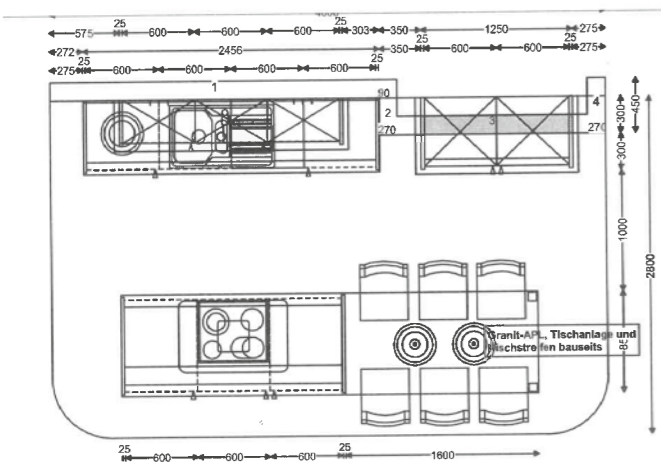

1. **EU-Energiekennzeichnung: E)**
2. **Herdset**
     EP3000301111
     EEK A (Spektrum A+++ bis D)
   - **Geschirrspüler**
     F50KV11P
     EEK A+ (Spektrum A+++ bis D)
   - **Kühlschrank**
     SCS51800S0
     EEK A+ (Spektrum A+++ bis D)
   - **Dunsthaube**
     DIB395011
     EEK C (Spektrum A+++ bis D)