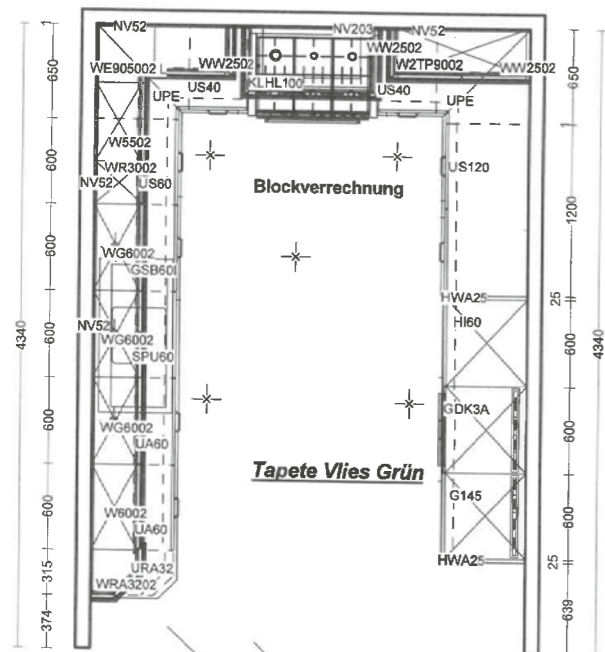

1. **EU-Energiekennzeichnung: E)**
2. **Herdset**
     CLAS90EIBL/C-EU
     EEK A (Spektrum A+++ bis D)
   - **Geschirrspüler**
     GV556
     EEK A++ (Spektrum A+++ bis D)
   - **Kühlschrank**
     K113D30/G11213D30
     EEK A++ (Spektrum A+++ bis D)
   - **Dunsthaube**
     D57ML6N1
     EEK A++ (Spektrum A+++ bis D)

AUSSTELLUNGSSTÜCK
ehem. VK-Preis: ~~18.889,-~~

8500,-**

nobilis

EINBAUKÜCHE
CHALET Front weiß matt,
Arbeitsplatte Schiefer Cornwell Nachbildung
Stellmaße: ca. 398,5cm x 302cm x 370cm
Inklusive: abgebildete Elektrogeräte
Artikel-Nr. 11021609
Ohne Dekoration und Hängeleuchte