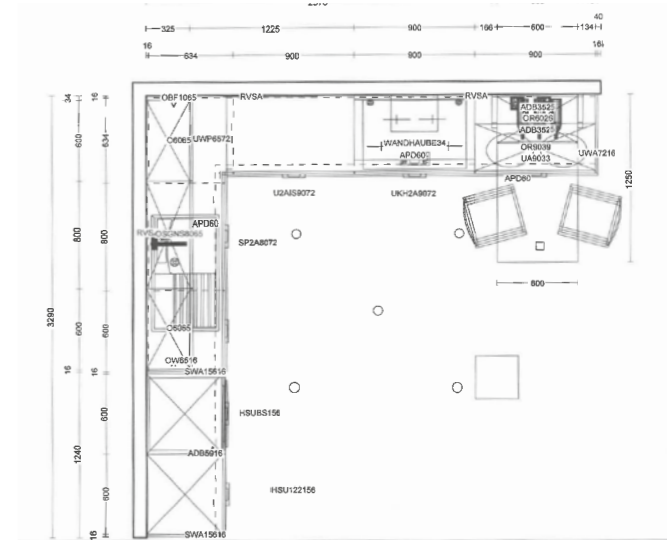

nolte
KÜCHEN
EINBAUKÜCHE
TrendLack Front Magnolia hochglanz,
Arbeitsplatte Corten Stahl 113
Inklusive: abgebildete Elektrogeräte
Artikel-Nr. 11026526
Ohne Dekoration und Hängeleuchte

AUSSTELLUNGSSTÜCK
ehem. VK-Preis: ~~18.298,-~~
7900,-**

artego
Ihre Küche. Ihr Stil.
EINBAUKÜCHE
Face Front Carbon schwarz,
Arbeitsplatte Steel/Arizona
Inklusive: abgebildete Elektrogeräte
Artikel-Nr. 11029219
Ohne Dekoration und Hängeleuchte

AUSSTELLUNGSSTÜCK
ehem. VK-Preis: ~~13.773,-~~
5900,-**