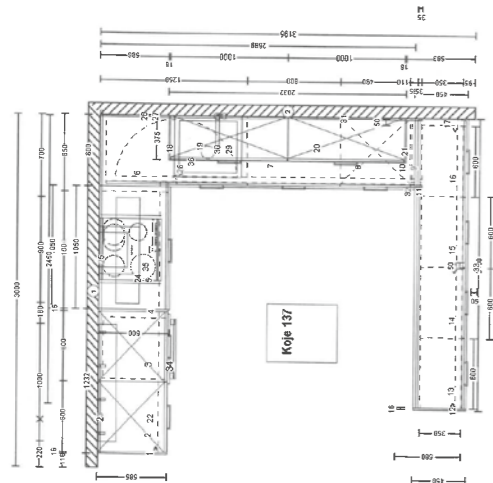

1. **EU-Energiekennzeichnung: E)**
2. **Backofen**
     BEE435060B
     EEK A* (Spektrum A*** bis D)
   - **Geschirrspüler**
     FSB52610Z
     EEK A** (Spektrum A*** bis D)
   - **Kühlschrank**
     SFB51221AS
     EEK A** (Spektrum A*** bis D)
   - **Dunsthäube**
     7529
     EEK A (Spektrum A*** bis D)

1. **EU-Energiekennzeichnung: E)**
2. **Backofenset**
     KOB25722XK
     EEK A (Spektrum A*** bis D)
   - **Geschirrspüler**
     KDT11004FK
     EEK A* (Spektrum A*** bis D)
   - **Kühlschrank**
     KBA22422SK
     EEK A** (Spektrum A*** bis D)
   - **Dunsthäube**
     6548
     EEK A (Spektrum A*** bis D)