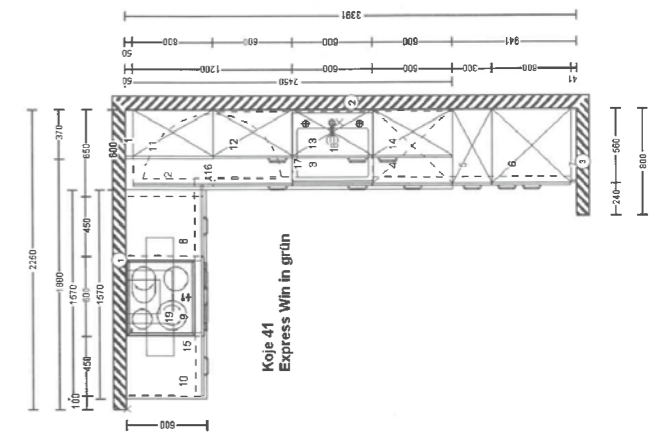

1. **EU-Energiekennzeichnung: E)**
2. **Herdset**
     EM 1422KS61
     EEK A (Spektrum A*** bis D)
   - **Geschirrspüler**
     S513G60X0E
     EEK A** (Spektrum A*** bis D)
   - **Kühlschrank**
     KI6773F30
     EEK A** (Spektrum A*** bis D)
   - **Dunsthaube**
     KIPO951N
     EEK A* (Spektrum A*** bis D)

AUSSTELLUNGSSTÜCK
ehem. VK-Preis: ~~8.968,-~~

3900,-**

EINBAUKÜCHE
Win Front Grün,
Farbe Umfeld Nussbaum
Stellmaße: ca. 217cm x 339cm
Inklusive: abgebildete Elektrogeräte
Artikel-Nr. 11025098
Ohne Dekoration und Hängeleuchte