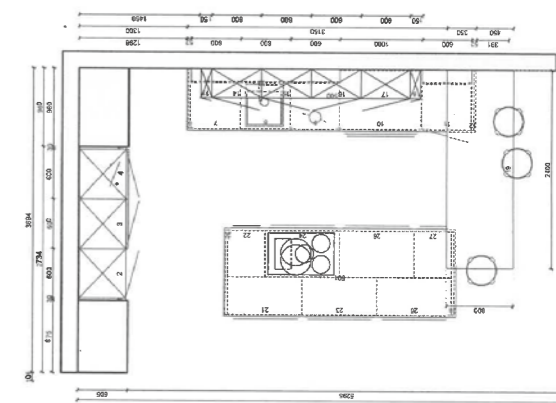

nolte
KÜCHEN

EINBAUKÜCHE
GlasTecPlus Front Glasweiss matt,
Korpus: weiss
Arbeitsplatte echt Glasweiss
Inklusive: abgebildete Elektrogeräte,
Cerankochfeld, Kaffeevollautomat, Dunsthaube
Artikel-Nr. 11025309
Ohne Dekoration und Hängeleuchte

AUSSTELLUNGSSTÜCK
ehem. VK-Preis: ~~60.692,-~~

25900,-**

nolte
KÜCHEN

EINBAUKÜCHE
Flair Front Schwarz,
Korpus Quarz grau
Arbeitsplatte Schwarz Pro
Inklusive: abgebildete Elektrogeräte,
Kochfeld KM6564-FR
Artikel-Nr. 11025879
Ohne Dekoration und Hängeleuchte

AUSSTELLUNGSSTÜCK
ehem. VK-Preis: ~~32.785,-~~

13900,-**

** Abholpreis. Lieferung & Montage deutschlandweit gegen Mehrpreis. Alle Preise in diesem Prospekt sind Endpreise und gelten bis einschließlich 03.04.2021. Es sind keine weiteren Rabatte möglich.

Alle Artikel nur solange der Vorrat reicht. Abgabe nur in haushaltsüblichen Mengen. Alle Angebote ohne Dekoration.

® Gültig bis mindestens 03.04.2021. Nähere Bedingungen siehe Rückseite.