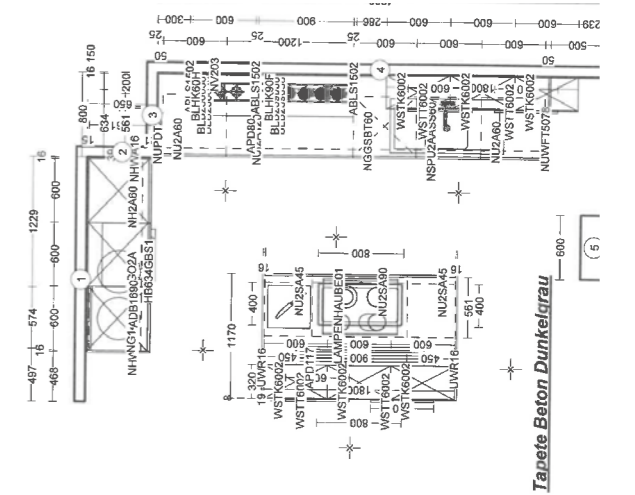

EU-Energiekennzeichnung: E)

- **Backofenset**
  BSE792220B
  EEK A* (Spektrum A*** bis D)
- **Geschirrspüler**
  FSK93800P
  EEK A*** (Spektrum A*** bis D)
- **Kühlschrank**
  SKB61221Af
  EEK A** (Spektrum A*** bis D)
- **Dunsthaube**
  15055854
  EEK A (Spektrum A*** bis D)

EU-Energiekennzeichnung: E)

- **Backofenset**
  BCB2662
  EEK A (Spektrum A*** bis D)
- **Geschirrspüler**
  GV6801TVS
  EEK A*** (Spektrum A*** bis D)
- **Kühlschrank**
  KI2523F30
  EEK A** (Spektrum A*** bis D)
- **Dunsthaube**
  IMH7952N
  EEK A* (Spektrum A*** bis D)

AUSSTELLUNGSSTÜCK
ehem. VK-Preis: ~~21.471,-~~

8900,-**

AUSSTELLUNGSSTÜCK
ehem. VK-Preis: ~~16.551,-~~

6900,-**

Häcker
kitchen.germanMade.

EINBAUKÜCHE
Vancouver Front Graphit,
Arbeitsplatte Alteiche natur
Inklusive: abgebildete Elektrogeräte
Artikel-Nr. 11026176
Ohne Dekoration und Hängeleuchte

nobilialia

EINBAUKÜCHE
Touch Front alpin weiß,
Arbeitsplatte Carrara 1/B
Inklusive: abgebildete Elektrogeräte
Artikel-Nr. 11026218
Ohne Dekoration und Hängeleuchte