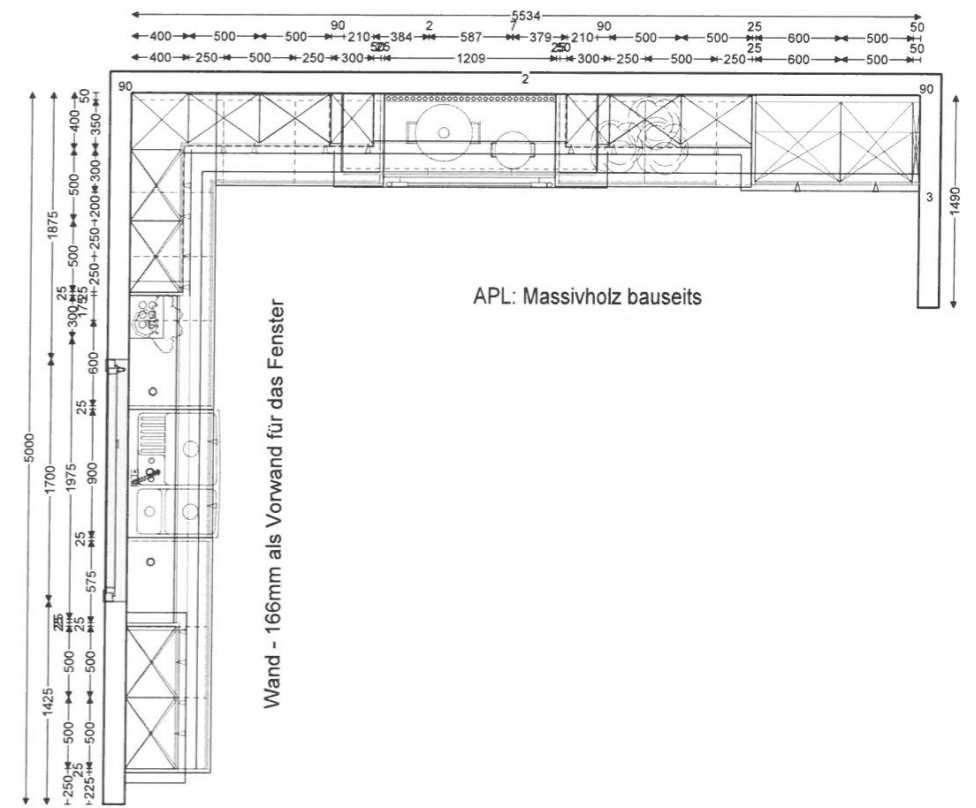

EU-Energiekennzeichnung: E)

- **Siemens Kühlschrank**
  K181RAD30
  EEK A** (Spektrum A*** bis D)
- **Siemens Gefrierschrank**
  G138NP60
  EEK A** (Spektrum A*** bis D)
- **Elica Dunstabzugshaube**
  K06XXI-003-001
  EEK A (Spektrum A*** bis D)
- **Siemens Backofen**
  HN678G4S6
  EEK A (Spektrum A*** bis D)

EU-Energiekennzeichnung: E)

- **Falcon Mercury Herd**
  1200 Induction
  EEK A (Spektrum A*** bis D)
- **Siemens Kühl-Gefrier-Kombination**
  K186NAD30
  EEK A** (Spektrum A*** bis D)
- **Siemens Geschirrspüler**
  SN878D16PE
  EEK A*** (Spektrum A*** bis D)
- **Siemens Dunstabzugshaube**
  LB88574
  EEK D (Spektrum A*** bis D)

Häcker

EINBAUKÜCHE
Front AV5030 weiß Hochglanz,
Korpus champagner,
Arbeitsplatte Schneider – Nero Assoluto
Metallgriff
Inklusive: abgebildete Elektrogeräte u. Spüle
Für Rückfragen bitte unter 0911-3949614 anrufen.
Artikel-Nr. 11021215

AUSSTELLUNGSSTÜCK
ehem. VK-Preis: ~~33.203,-~~

16999,-**

Häcker

LANDHAUSKÜCHE
Front AV5007 Mattlack weiß,
Korpus weiß,
Arbeitsplatte Lechner Abaro
Muschelgriff edelstahlfarbig
Inklusive: abgebildete Elektrogeräte u. Spüle
Für Rückfragen bitte unter 0911-3949614 anrufen.
Artikel-Nr. 11022651
Ohne Deckenleuchte

AUSSTELLUNGSSTÜCK
ehem. VK-Preis: ~~53.481,-~~

26999,-**