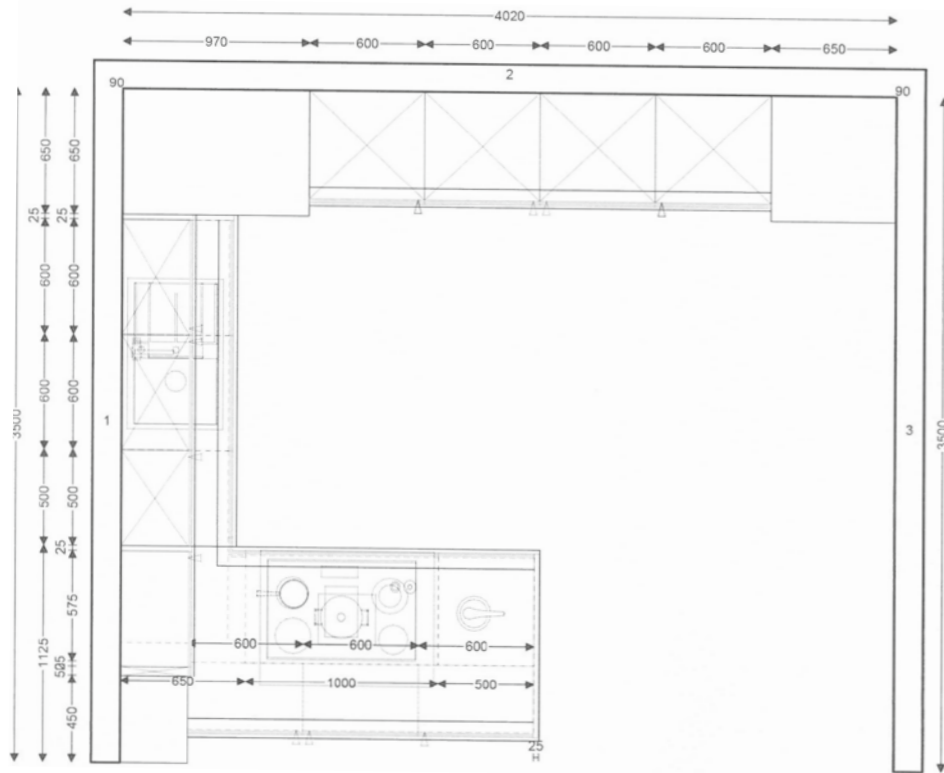

EU-Energiekennzeichnung: E)

- **Siemens Kühlschrank**
  K181RAD30
  EEK A** (Spektrum A*** bis D)
- **Siemens Gefrierschrank**
  G138NP60
  EEK A** (Spektrum A*** bis D)
- **Elica Dunstabzugshaube**
  K06XXI-003-001
  EEK A (Spektrum A*** bis D)
- **Siemens Backofen**
  HN678G4S6
  EEK A (Spektrum A*** bis D)

EU-Energiekennzeichnung: E)

- **Falcon Mercury Herd**
  1200 Induction
  EEK A (Spektrum A*** bis D)
- **Siemens Kühl-Gefrier-Kombination**
  K186NAD30
  EEK A** (Spektrum A*** bis D)
- **Siemens Geschirrspüler**
  SN878D16PE
  EEK A*** (Spektrum A*** bis D)
- **Siemens Dunstabzugshaube**
  LB88574
  EEK D (Spektrum A*** bis D)

Häcker

EINBAUKÜCHE
Front AV5030 weiß Hochglanz,
Korpus champagner,
Arbeitsplatte Schneider – Nero Assoluto
Metallgriff
Inklusive: abgebildete Elektrogeräte u. Spüle
Für Rückfragen bitte unter 0911-3949614 anrufen.
Artikel-Nr. 11021215

AUSSTELLUNGSSTÜCK
ehem. VK-Preis: ~~33.203,-~~

16999,-**

Häcker

LANDHAUSKÜCHE
Front AV5007 Mattlack weiß,
Korpus weiß,
Arbeitsplatte Lechner Abaro
Muschelgriff edelstahlfarbig
Inklusive: abgebildete Elektrogeräte u. Spüle
Für Rückfragen bitte unter 0911-3949614 anrufen.
Artikel-Nr. 11022651
Ohne Deckenleuchte

AUSSTELLUNGSSTÜCK
ehem. VK-Preis: ~~53.481,-~~

26999,-**