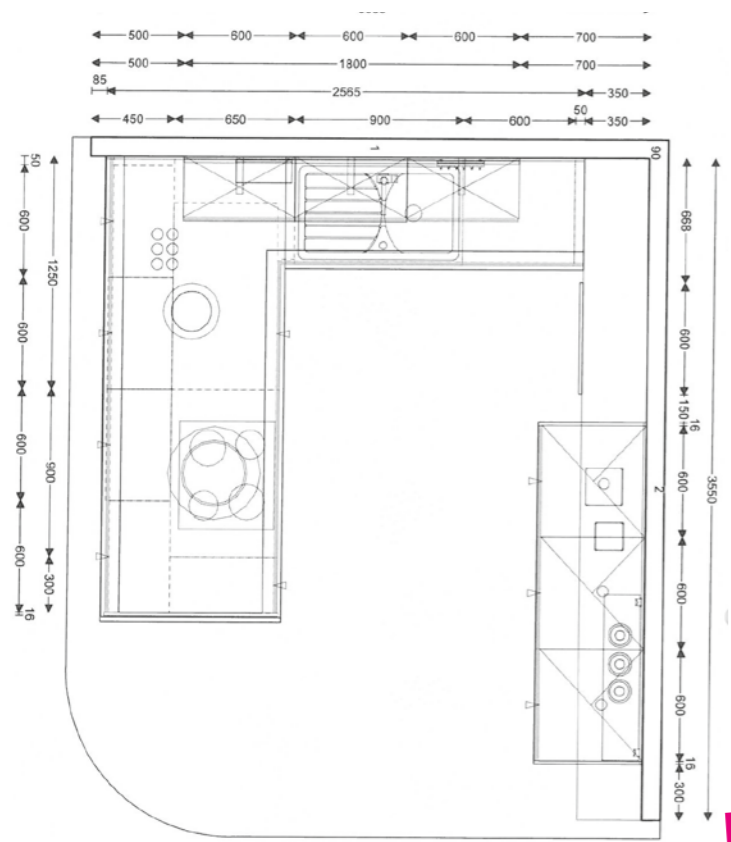

1. **EU-Energiekennzeichnung: E)**
2. Miele Backofen H6460BP EEK A* (Spektrum A*** bis D)
   - Miele Kochfeld mit integrierter Lüftung KMDA774FL/FR EEK D (Spektrum A*** bis D)
   - Miele Kühlschrank K34282 iDF EEK A** (Spektrum A*** bis D)
   - Miele Geschirrspüler G7360SCVi EEK A*** (Spektrum A*** bis D)