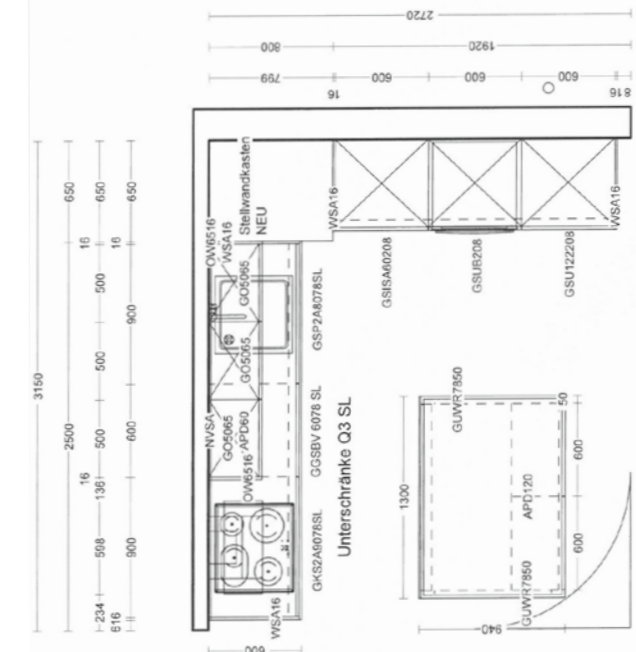

artego
Ihre Küche. Ihr Stil.
EINBAUKÜCHE
Front 1 Feel schwarzblau, Front 2 Eiche goldbraun
Korpus carbonschwarz
Arbeitsplatte silver.
Metallgriff Titan
Inklusive: abgebildete Elektrogeräte u. Spüle
Für Rückfragen bitte unter 0911-3949614 anrufen.
Artikel-Nr. 11028905

AUSSTELLUNGSSTÜCK
ehem. VK-Preis: ~~27.111,-~~
13999,-**

artego
Ihre Küche. Ihr Stil.
EINBAUKÜCHE
Front 1 Steel alpinweiß, Front 2 steel,
Korpus carbonschwarz, Arbeitsplatte steel,
Griffmulde
Inklusive: abgebildete Elektrogeräte u. Spüle
Für Rückfragen bitte unter 0911-3949614 anrufen.
Artikel-Nr. 11028906
Ohne Deckenleuchte

AUSSTELLUNGSSTÜCK
ehem. VK-Preis: ~~25.138,-~~
12999,-**