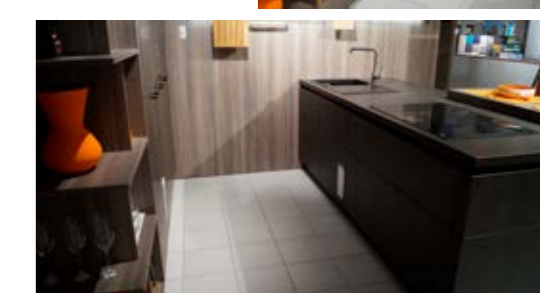

Häcker

EINBAUKÜCHE
Front AV6021 Eiche Sägerau schwarz,
Korpus anthrazit,
Arbeitsplatte Beton hell.
Metallgriff
Inklusiv: abgebildete Elektrogeräte u. Spüle
Für Rückfragen bitte unter 0911-3949614 anrufen.
Artikel-Nr. 10029066
Ohne Deckenleuchte

AUSSTELLUNGSSTÜCK
ehem. VK-Preis: ~~20.194,-~~

9999,-**

LEICHT
Die Markenküche

EINBAUKÜCHE
Front 1 Contino minera-C Kiruna (Insel)
Front 2 orlando calypto
Arbeitsplatte kiruna
Metallgriff
Inklusiv: abgebildete Elektrogeräte u. Spüle
Für Rückfragen bitte unter 0911-3949614 anrufen.
Artikel-Nr. 11028333

AUSSTELLUNGSSTÜCK
ehem. VK-Preis: ~~26.634,-~~

12999,-**