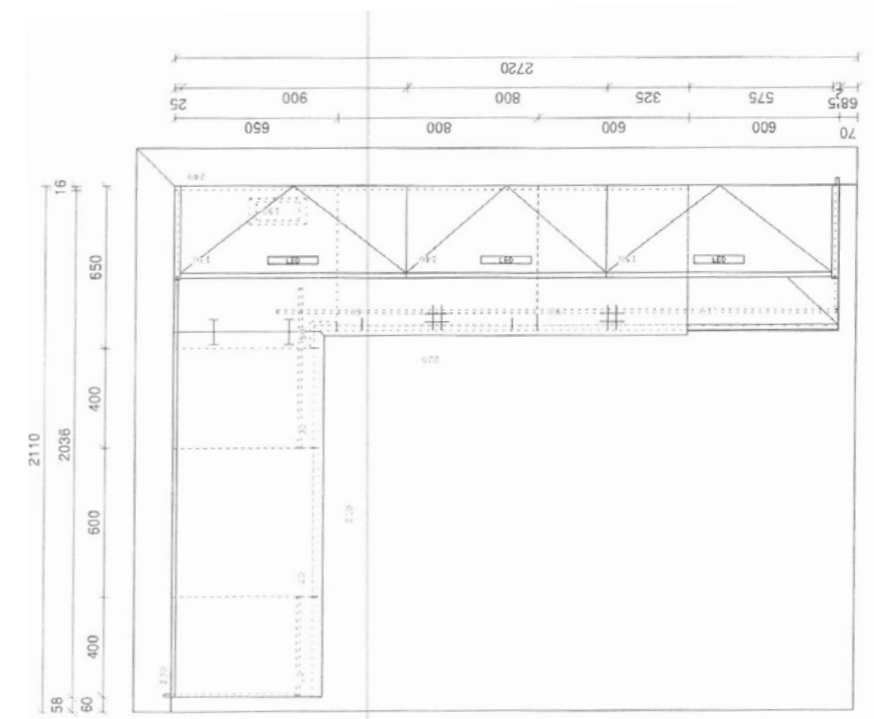

1. **EU-Energiekennzeichnung: E)**
2. NEFF Herd B2CC6AN0 EEK A (Spektrum A*** bis D)
   - NEFF Dunstabzugshaube D79SH52N0 EEK A* (Spektrum A*** bis D)
   - NEFF Kühlschrank K1536X8 EEK A** (Spektrum A*** bis D)
   - NEFF Geschirrspüler GV3600K EEK A*** (Spektrum A*** bis D)

nolte
KÜCHEN
EINBAUKÜCHE
Front Plus weiß softmatt, Korpus weiß, Arbeitsplatte terrazzo bianco, Metallgriff schwarz
Inklusive: abgebildete Elektrogeräte u. Spüle
Für Rückfragen bitte unter 0911-3949614 anrufen.
Artikel-Nr. 11026213

AUSSTELLUNGSSTÜCK
ehem. VK-Preis: ~~9.647,-~~
4999,-**

Häcker
EINBAUKÜCHE
Front 1 Vancouver Alteiche sand, Front 2 graphit
Korpus weiß, Arbeitsplatte Eiche sand, Griffleiste schwarz matt
Inklusive: abgebildete Elektrogeräte u. Spüle
Für Rückfragen bitte unter 0911-3949614 anrufen.
Artikel-Nr. 11026168