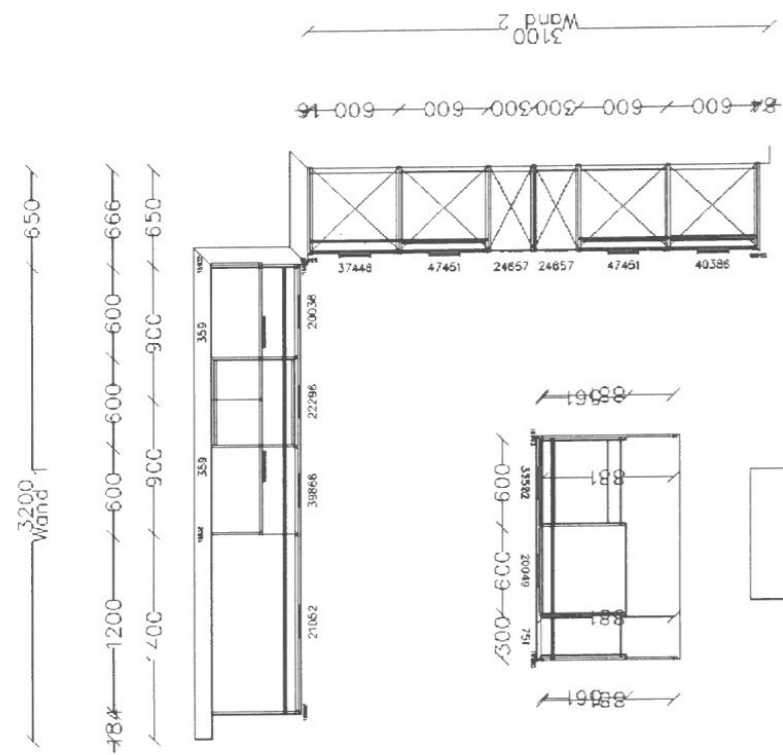

EU-Energiekennzeichnung: E)

- **AEG Backofen**
  BPK74220M
  EEK A* (Spektrum A*** bis D)
- **AEG Kühlschrank**
  SFE81221AC
  EEK A** (Spektrum A*** bis D)
- **AEG Geschirrspüler**
  FAV55BV1P
  EEK A*** (Spektrum A*** bis D)
- **Falmec Dunstabzugshaube**
  EEK D (Spektrum A*** bis D)

EU-Energiekennzeichnung: E)

- **Bauknecht Herd**
  HIK3K18V IN
  EEK A (Spektrum A*** bis D)
- **Bauknecht Kühlschrank**
  KVIE1105
  EEK A** (Spektrum A*** bis D)
- **Bauknecht Geschirrspüler**
  FBKCIC 3C26F
  EEK A** (Spektrum A*** bis D)

AUSSTELLUNGSSTÜCK
ehem. VK-Preis: ~~19.026,-~~

9999,-**

CUBO 15

Küchenplanung ganz leicht
EINBAUKÜCHE
Front Win grün/crema, Korpus schiefergrau,
Arbeitsplatte Steinstruktur weiß,
Metallgriff
inklusive: abgebildete Elektrogeräte u. Spüle
Für Rückfragen bitte unter 0911-3949614 anrufen.
Artikel-Nr. 11025468

AUSSTELLUNGSSTÜCK
ehem. VK-Preis: ~~8.887,-~~

4499,-**