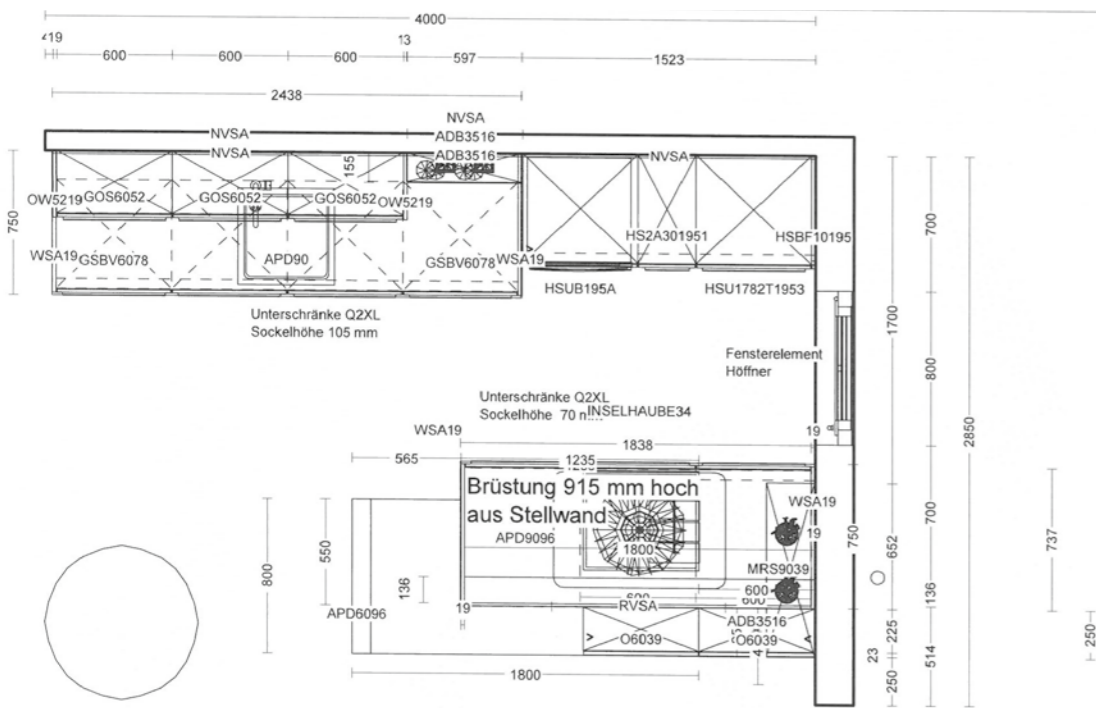

1. **EU-Energiekennzeichnung: E)**
2. **Siemens Backofen**
     HB875G8B1
     EEK A (Spektrum A+++ bis D)
   - **Siemens Kühlschrank mit Gefrierteil**
     KI84FPD40
     EEK A+++ (Spektrum A+++ bis D)
   - **Siemens Geschirrspüler**
     SN658X06TE
     EEK A+++ (Spektrum A+++ bis D)

1. **EU-Energiekennzeichnung: E)**
2. **Gaggenau Backofen**
     BO470102
     EEK A (Spektrum A+++ bis D)
   - **Liebherr Kühlschrank**
     IKP1960-20
     EEK A+++ (Spektrum A+++ bis D)
   - **Gaggenau Geschirrspüler**
     DF480163F
     EEK A+++ (Spektrum A+++ bis D)
   - **Falmec Dunstabzugshaube**
     Verso
     EEK A (Spektrum A+++ bis D)