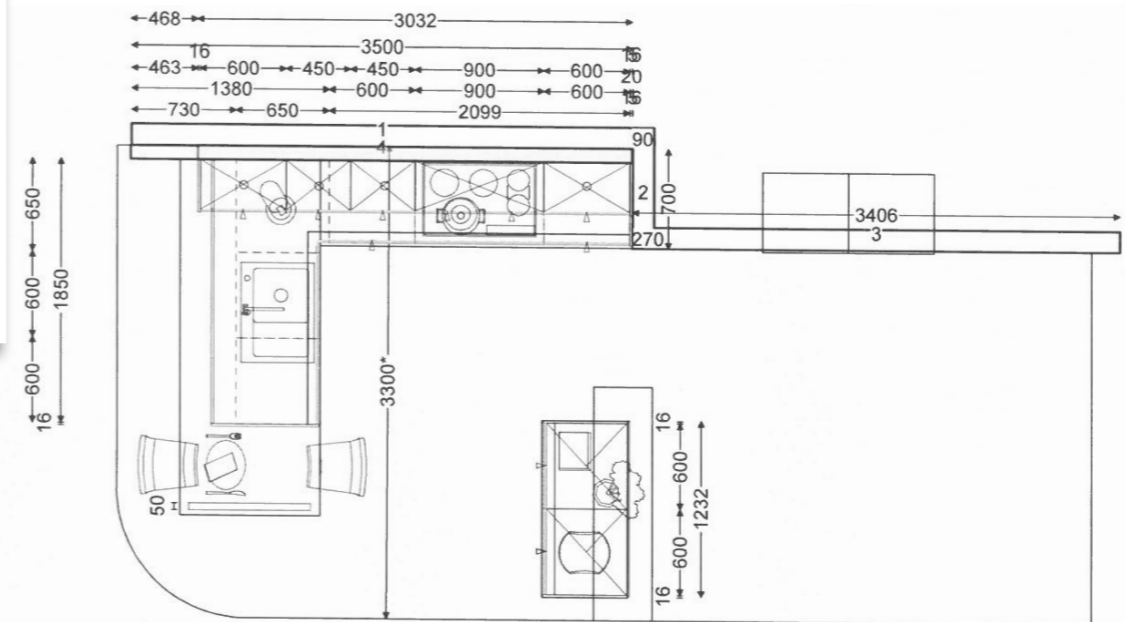

EU-Energiekennzeichnung: E)

- **NEFF Backofen**
  B15M42N5
  EEK A (Spektrum A+++ bis D)
- **NEFF Kühlschrank**
  K18513D30
  EEK A** (Spektrum A+++ bis D)
- **NEFF Geschirrspüler**
  S52P69X0EU
  EEK A+++ (Spektrum A+++ bis D)
- **Falmec Dunstabzugshaube**
  New York
  EEK B (Spektrum A+++ bis D)

EU-Energiekennzeichnung: E)

- **Miele Backofen**
  H6461BP
  EEK A* (Spektrum A+++ bis D)
- **Miele Kühlschrank**
  K35473D
  EEK A** (Spektrum A+++ bis D)
- **Miele Geschirrspüler**
  G4263Vi Active
  EEK A* (Spektrum A+++ bis D)
- **Miele Dunstabzugshaube**
  DA3596
  EEK B (Spektrum A+++ bis D)

nobilial

EINBAUKÜCHE
Front Credo Lacklaminat credo,
Korpus schiefergrau,
Arbeitsplatte Eiche Yukon Nachbildung
Bügelgriff
Inklusive: abgebildete Elektrogeräte u. Spüle
Für Rückfragen bitte unter 0911-3949614 anrufen.
Artikel-Nr. 11022709

AUSSTELLUNGSSTÜCK
ehem. VK-Preis: ~~16.261,-~~

7999,-**

Häcker

EINBAUKÜCHE
Front AV2065 Polarweiss
Korpus Polarweiss,
Arbeitsplatte Perlgrau
Inklusive: abgebildete Elektrogeräte u. Spüle
Für Rückfragen bitte unter 0911-3949614 anrufen.
Artikel-Nr. 11023586
Ohne Deckenleuchte

AUSSTELLUNGSSTÜCK
ehem. VK-Preis: ~~19.028,-~~

9999,-**