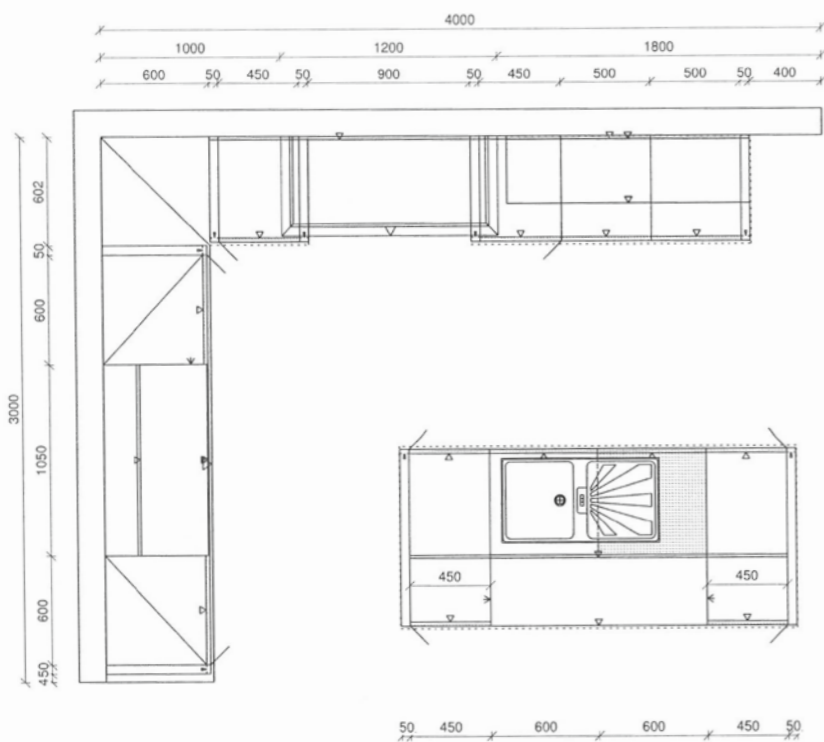

bis zu **70%**
ABVERKAUFS-RABATT
AUF ALLES IN DIESEM PROSPEKT

EU-Energiekennzeichnung: E)

- **Falcon Backofen**
  Professional Plus 90
  EEK A (Spektrum A*** bis D)
- **Siemens Geschirrspüler**
  SX66V097EU
  EEK A*** (Spektrum A*** bis D)
- **Liebherr Kühlschrank**
  IKP 2354
  EEK A*** (Spektrum A*** bis D)
- **Siemens Dunstabzugshaube**
  LB75564
  EEK D (Spektrum A*** bis D)

EU-Energiekennzeichnung: E)

- **Siemens Geschirrspüler**
  SN658X06TE
  EEK A*** (Spektrum A*** bis D)
- **Siemens Kühlschrank**
  KI52FSD40
  EEK A*** (Spektrum A*** bis D)