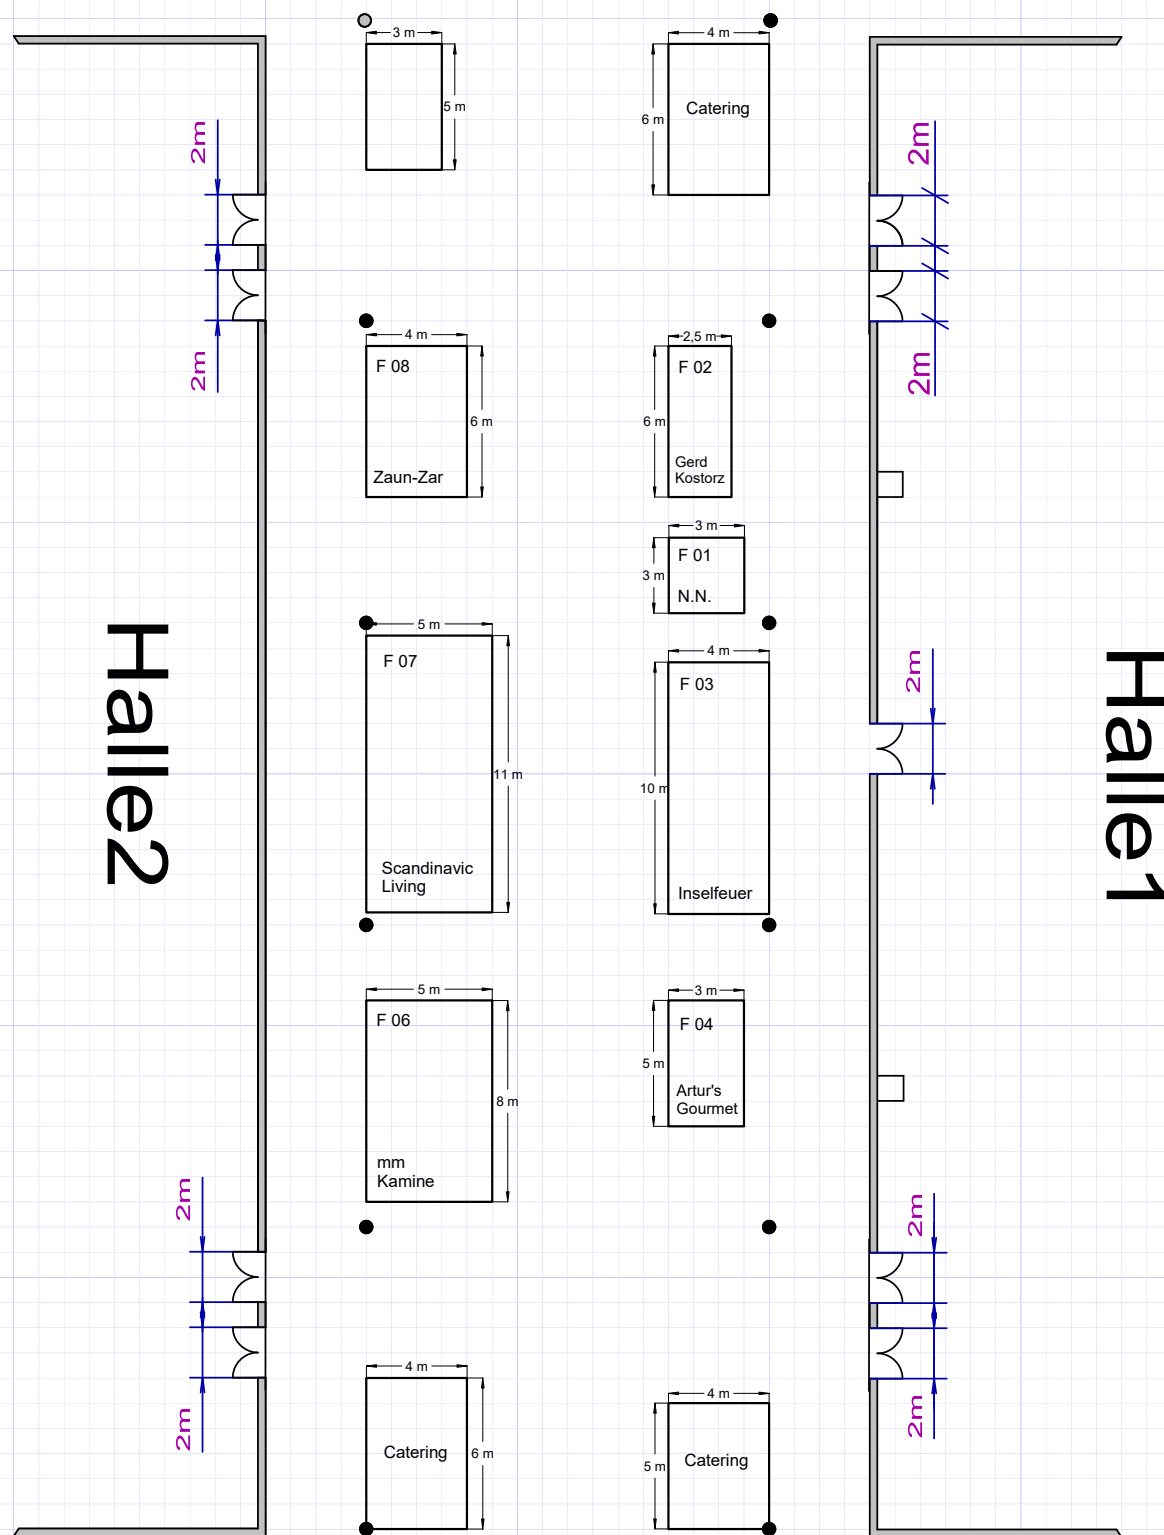

HAUS + HOF

13. - 15. September 2024

Überdachte Freifläche

Maßstab 1 : 300

□ = 1 qm

Stand: 04.09.2024
Änderungen vorbehalten

Eingang West