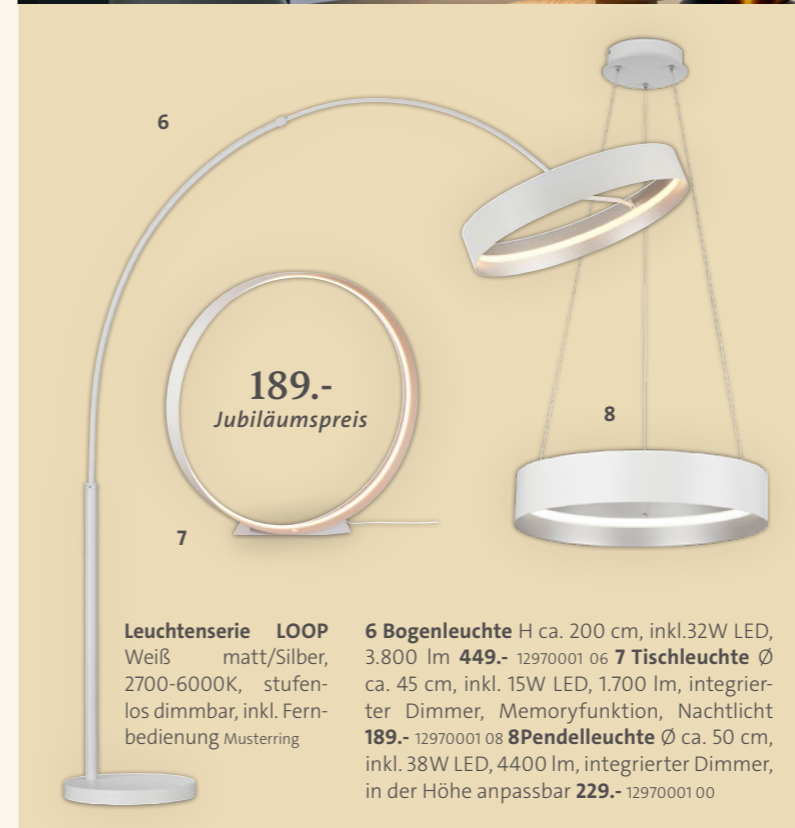

Exklusives LEUCHTEN-STUDIO

in Landau + Rastatt

Artemide

**Tischleuchte Tolomeo** Weiß glänzend, H. ca. 37-73 cm, 1xE14, ohne Leuchtmittel 12640028 06

30 JAHRE einfach schöner wohnen

219,- Jubiläumspreis

Musterring

**3 Pendelleuchte** Weiß matt, Ø ca. 54 cm, inkl. 9x5W LED, 9x500 lm, integrierter Dimmer, Fernbedienung **699,-** 12970003 03

**4 Pendelleuchte** B. ca. 114 cm, inkl. 11x5W LED, 11x500 lm, integrierter Dimmer, Fernbedienung **879,-** 12970003 00 **5 Tischleuchte** H. ca. 50 cm, inkl. 2x5W LED, 2x500 lm, Sensordimmer **149,-** 12970003 06

**9 Tischleuchte** H. ca. 50 cm, inkl. 2x3 W LED, 2x330 lm **115,-** 12970002 02 **10 Stehleuchte** H. ca. 150 cm, inkl. 3x3W LED, 3x330 lm **159,-** 12970002 01

Leuchterserie LOOP Weiß matt/Silber, 2700-6000K, stufenlos dimmbar, inkl. Fernbedienung Musterring