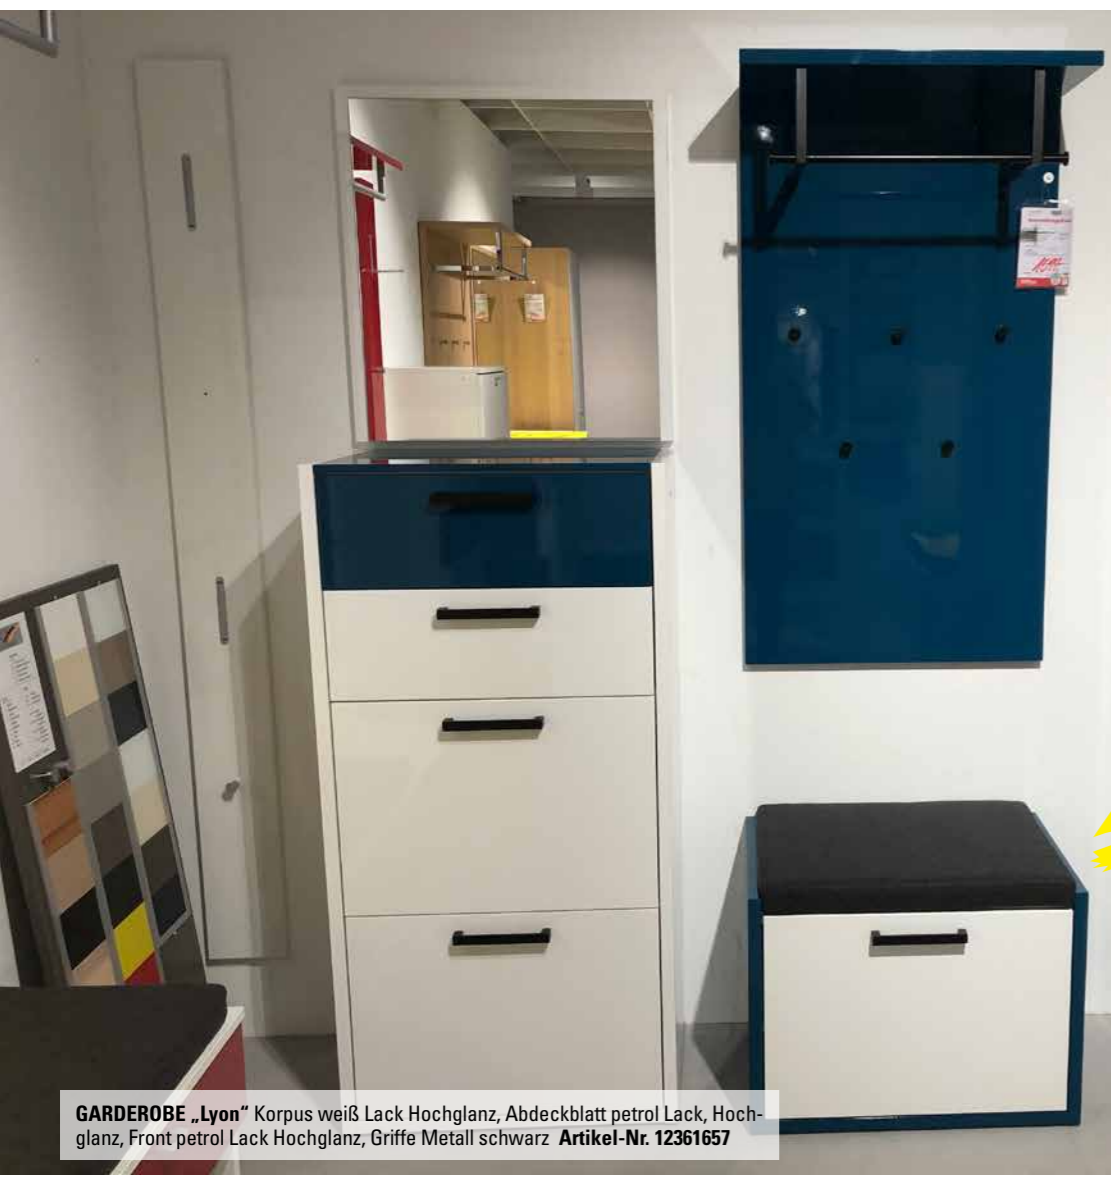

**AUSSTELLUNGSSTÜCK**  
 ehem. VK-Preis: 2.866,-  
~~579,20~~

**DA WAR JEMAND SCHNELLER  
 VERKAUFT**

**DIELENSCHRANK „Cortina“** Korpus und Front weiß lackiert, Deckplatte und Schubkastenfront Fichte massiv, antik braun, gebürstet und gekälkt, 1 Tür (als Links- oder Rechtsanschlag montierbar) mit soft-closing, 2 Schübe, 1 Konstruktionsboden fest, 3 Einlegeböden verstellbar, 1 Kleiderstange, B/T ca. 80x45cm, 200cm hoch **Artikel-Nr. 11369198**

**GARDEROBE „Life“** Korpusm weiß Dekor matt, weiß Dekor Hochglanz, rot Dekor Hochglanz, Absetzung Metall, Griff Metall matt, **Artikel-Nr. 1366501**

**AUSSTELLUNGSSTÜCK**  
 ehem. VK-Preis: 2.231,-  
~~446,20~~

**bis zu 90%  
 RÄUMUNGS-RABATT**  
 AUF MÖBEL AUS DER ABTEILUNG **KLEINMÖBEL**

**AUSSTELLUNGSSTÜCK**  
 ehem. VK-Preis: 2.789,-  
~~557,90~~

**DA WAR JEMAND SCHNELLER  
 VERKAUFT**

**GARDEROBE „Classics“** graubeige Lack/Kernussbaum, Griff alternativ, Metall chrom glänzend, chrom, bestehend aus: **Hängeschrank** Blatt Kernussbaum furniert, mit 4 Schüben, Schübe mit Teilauszug, Korpus-Unterboden, Kernussbaum furniert, **Spiegel**, Blatt Kernussbaum furniert, **Hochschrank** Blatt Kernussbaum furniert, Korpus-Unterboden, Kernussbaum furniert, Fachboden, **Kleiderbügelhalter**, **Garderobenpaneel**, graubeige Lack, **Hut-Ablageboden** und **Abdeckblatt** **Artikel-Nr. 11367869**

**AUSSTELLUNGSSTÜCK**  
 ehem. VK-Preis: 3.292,-  
~~658,40~~

**GARDEROBE „Lyon“** Korpus weiß Lack Hochglanz, Abdeckblatt petrol Lack, Hochglanz, Front petrol Lack Hochglanz, Griffe Metall schwarz **Artikel-Nr. 12361657**