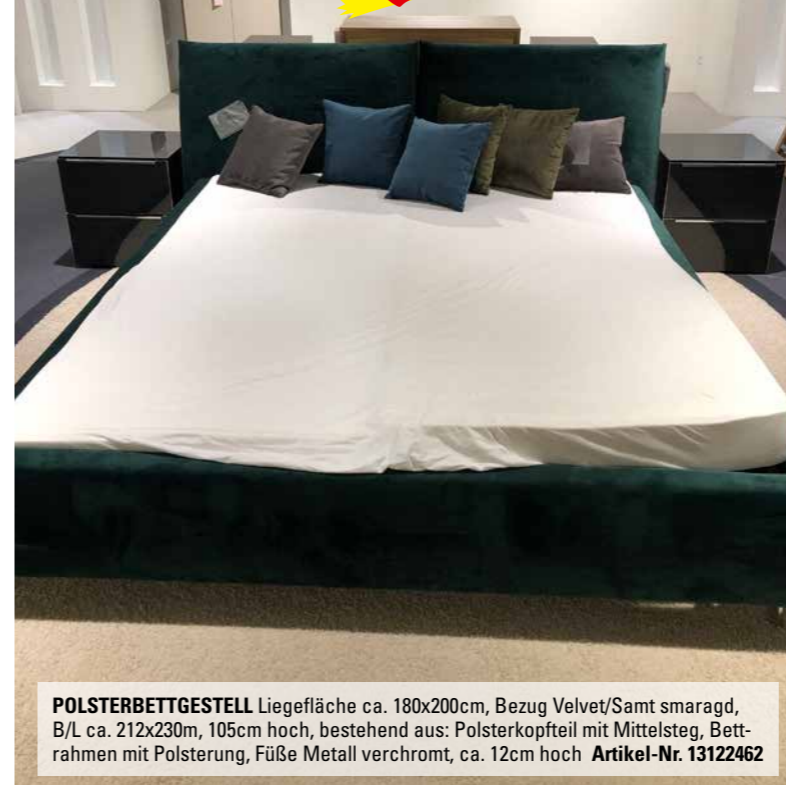

bis zu 90% RÄUMUNGS-RABATT
AUF MÖBEL AUS DER ABTEILUNG SCHLAFEN

AUSSTELLUNGSSTÜCK
ehem. VK-Preis: 2.879,-

575,-**

DA WAR JEMAND SCHNELLER VERKAUFT

BOXSPRINGBETT Liegefläche ca. 180x200cm, Bezug Stoff blau, B/L ca. 188x212cm, 116cm hoch, Kopfteil Rücken Spannstoff schwarz, Holzfüße schwarz, bestehend aus: **Kaltschaum-Topper** durchgehend, Höhe ca. 7cm, **Tonnentaschenfederkern-Matratze** durchgehend, Härte 3, Höhe ca. 17cm, **2x Box Basic** mit Tonnentaschenfederkern TTF 500, Höhe ca. 21cm **Artikel-Nr. 13122922**

AUSSTELLUNGSSTÜCK
ehem. VK-Preis: 2.349,-

469,-**

DA WAR JEMAND SCHNELLER VERKAUFT

BOXSPRINGBETT Liegefläche ca. 180x200cm, Bezug Stoff grau, B/L ca. 182x209cm, 117cm hoch, Kopfteil Rücken Spannstoff schwarz, Holzfüße schwarz, bestehend aus: **Kaltschaum-Topper** durchgehend, Höhe ca. 7cm, **Tonnentaschenfederkern-Matratze** durchgehend, Härte 3, Höhe ca. 17cm, **2x Box Basic** mit Tonnentaschenfederkern TTF 500, Höhe ca. 21cm **Artikel-Nr. 13122921**

AUSSTELLUNGSSTÜCK
ehem. VK-Preis: 2.141,-

290,-**

POLSTERBETTGESTELL Liegefläche ca. 180x200cm, Bezug Velvet/Samt smaragd, B/L ca. 212x230cm, 105cm hoch, bestehend aus: Polsterkopfteil mit Mittelsteg, Bettrahmen mit Polsterung, Füße Metall verchromt, ca. 12cm hoch **Artikel-Nr. 13122462**

AUSSTELLUNGSSTÜCK
ehem. VK-Preis: 1.996,-

399,-**

DA WAR JEMAND SCHNELLER VERKAUFT

POLSTERBETTGESTELL Liegefläche ca. 180x200cm, Bezug Velvet/Samt gold, B/L ca. 194x215cm, 122cm hoch, bestehend aus: Polsterkopfteil mit Mittelsteg, Bettrahmen mit Polsterung, Füße Metall schwarzchrom matt, ca. 18cm hoch **Artikel-Nr. 13122459**