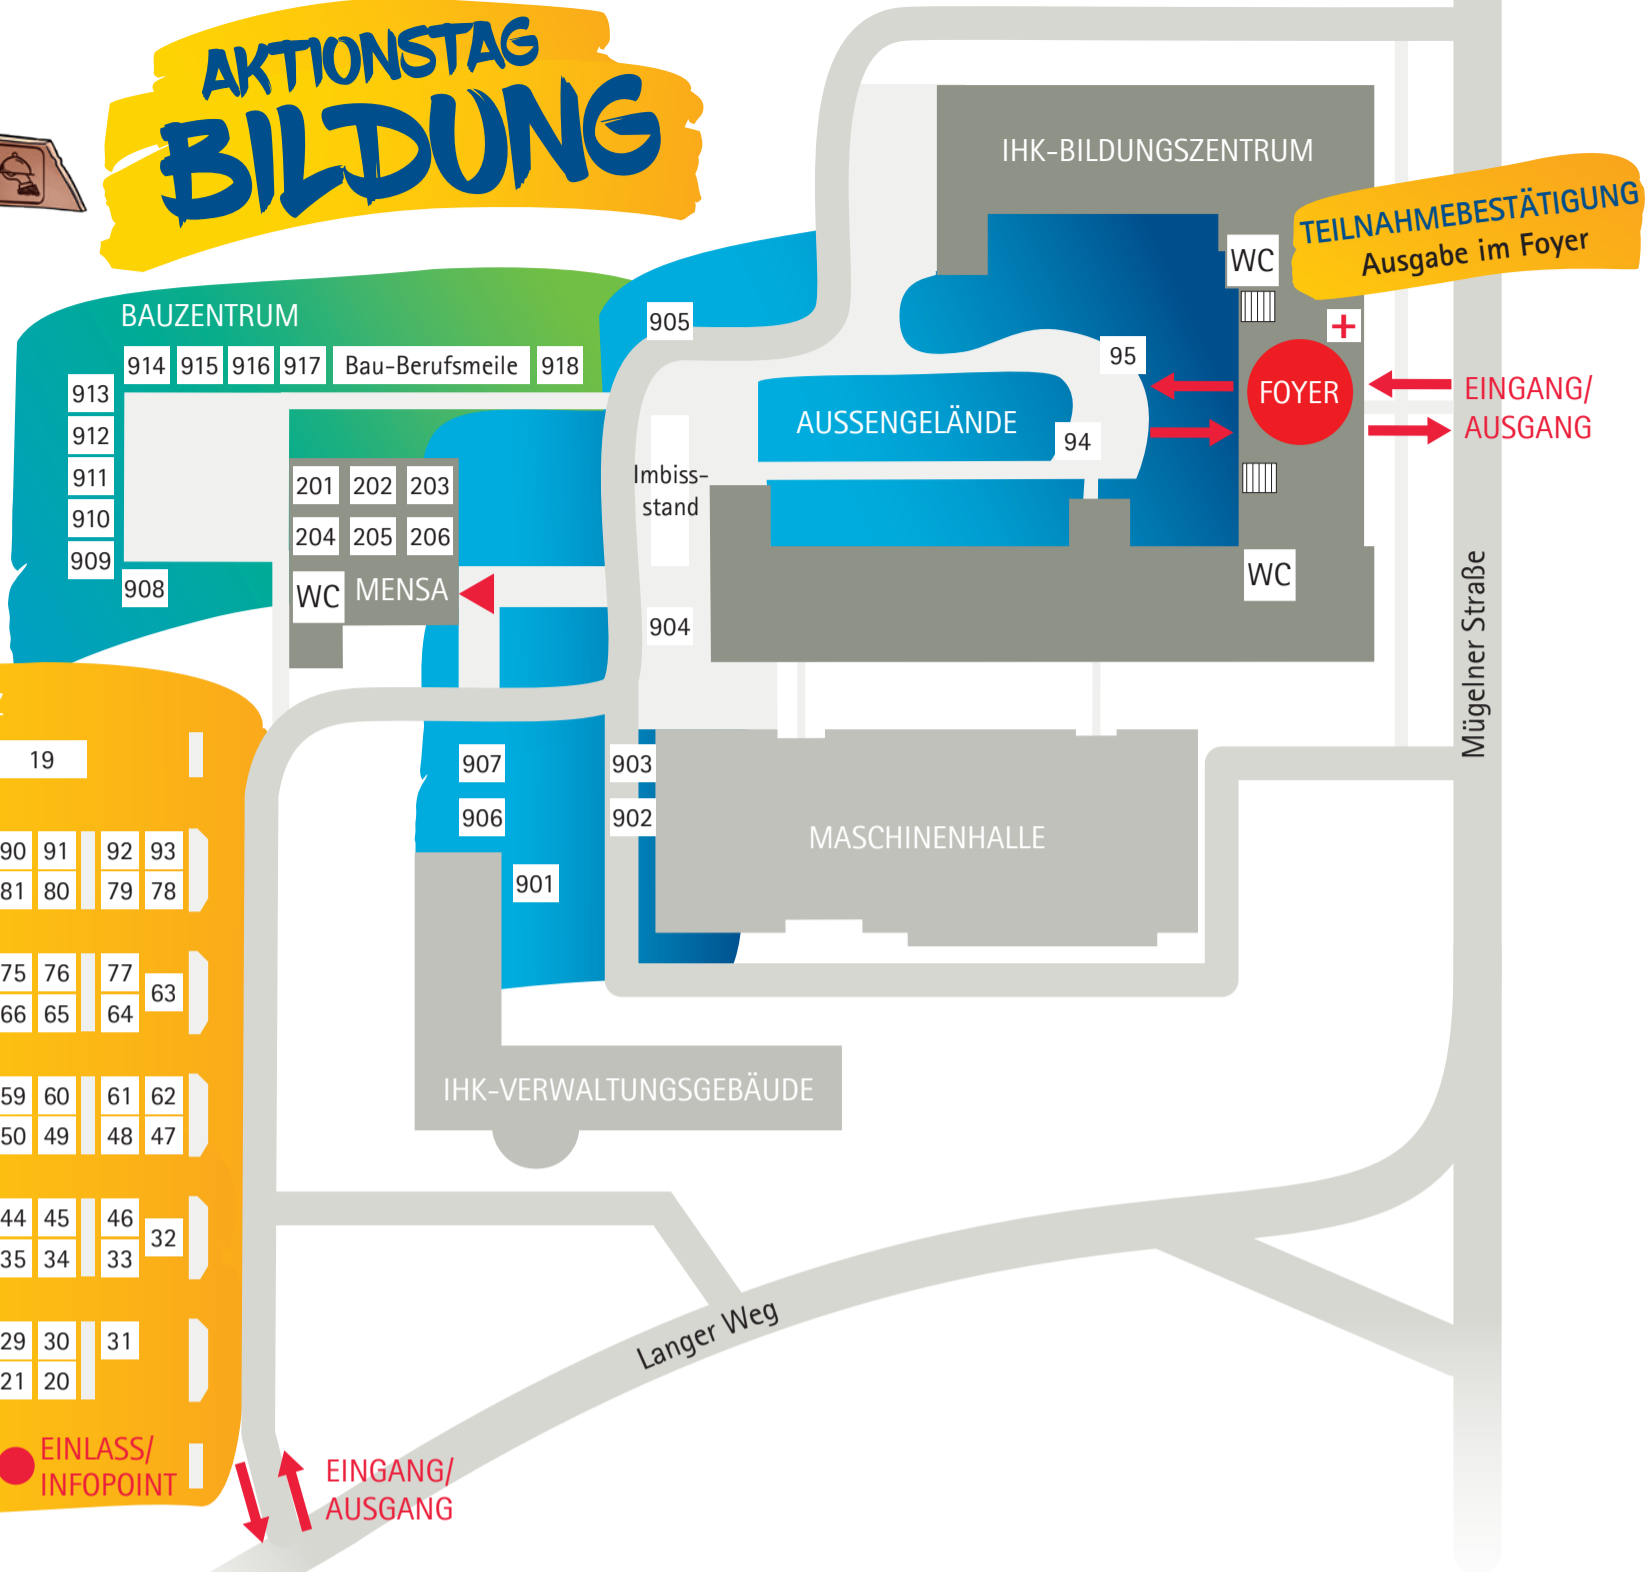

1. **PARKPLATZ**
1. Mitteldeutscher Rundfunk
  2. Brähler ICS Konferenztechnik AG Niederlassung Dresden
  3. Infineon Technologies Dresden GmbH & Co. KG
  4. Deutsche Telekom AG | Segment GHS
  5. Teigwaren Riesa GmbH
  6. KOENIG & BAUER AG
  7. Stadtentwässerung Dresden GmbH
  8. GlaxoSmithKline Biologicals
  9. Theegarten-Pactec GmbH & Co. KG
  10. Linde GmbH Linde Engineering
  11. Elbe Flugzeugwerke GmbH
  12. Selectrona GmbH
  13. Ostsächsische Sparkasse Dresden
  14. Agentur für Arbeit
  15. Landeshauptstadt Dresden – Ausbildung Vermessung
  16. DRK Bildungswerk Sachsen gGmbH
  17. Schenker Deutschland AG
  18. unitrans Hauptvogel GmbH
  19. Fahrerimpuls GmbH
  20. GlobalFoundries Dresden Module One LLC & Co. KG
  21. NTT DATA Business Solutions Global Managed Services GmbH
  22. Cicor RHe Microsystems GmbH
  23. COM plan + service Gesellschaft für Telekommunikationsberatung, Planung und Service mbH
  24. Unitedprint.com SE
  25. Bundespolizei
  26. Polizei Sachsen | Polizeidirektion Dresden
  27. Highvolt Prüftechnik Dresden GmbH
  28. FB-Aufzüge GmbH & Co. KG – Dresden
  29. XENON Automatisierungstechnik GmbH
  30. Neways Electronics Riesa GmbH & Co. KG
  31. PMG Precision Mechanics Group GmbH
  32. SachsenEnergie AG
  33. PRETTL Electronics GmbH
  34. BHS Bau- und Handelsgruppe GmbH & Co. KG
  35. DURAVIT Sanitärporzellan Meißen GmbH
  36. BGH Edelstahl Freital GmbH
  37. Schmiedewerke Gröditz GmbH
  38. SCHMEES cast Pirna GmbH
  39. ESF Elbe-Stahlwerke Feralpi GmbH
  40. Walzengießerei Coswig GmbH
  41. Robert Bosch Power Tools GmbH
  42. Dachser SE
  43. ELBLANDKLINIKUM Radebeul
  44. Technische Universität Dresden