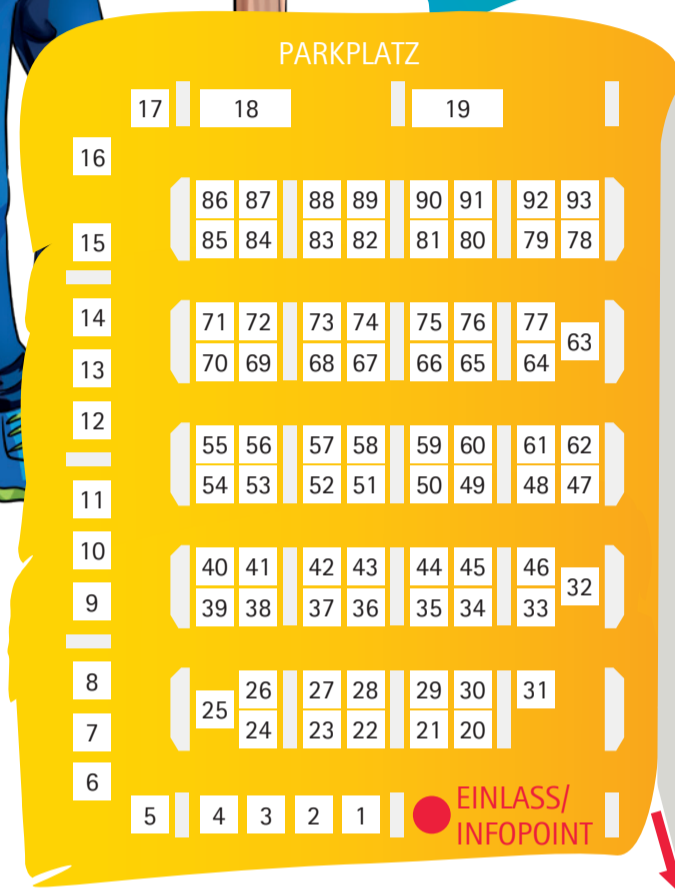

1. **PARKPLATZ**
1. Mitteldeutscher Rundfunk
  2. Brähler ICS Konferenztechnik AG Niederlassung Dresden
  3. Infineon Technologies Dresden GmbH & Co. KG
  4. Deutsche Telekom AG | Segment GHS
  5. Teigwaren Riesa GmbH
  6. KOENIG & BAUER AG
  7. Stadtentwässerung Dresden GmbH
  8. GlaxoSmithKline Biologicals
  9. Theegarten-Pactec GmbH & Co. KG
  10. Linde GmbH Linde Engineering
  11. Elbe Flugzeugwerke GmbH
  12. Selectrona GmbH
  13. Ostsächsische Sparkasse Dresden
  14. Agentur für Arbeit
  15. Landeshauptstadt Dresden – Ausbildung Vermessung
  16. DRK Bildungswerk Sachsen gGmbH
  17. Schenker Deutschland AG
  18. unitrans Hauptvogel GmbH
  19. Fahrerimpuls GmbH
  20. GlobalFoundries Dresden Module One LLC & Co. KG
  21. NTT DATA Business Solutions Global Managed Services GmbH
  22. Cicor RHe Microsystems GmbH
  23. COM plan + service Gesellschaft für Telekommunikationsberatung, Planung und Service mbH
  24. Unitedprint.com SE
  25. Bundespolizei
  26. Polizei Sachsen | Polizeidirektion Dresden
  27. Highvolt Prüftechnik Dresden GmbH
  28. FB-Aufzüge GmbH & Co. KG – Dresden
  29. XENON Automatisierungstechnik GmbH
  30. Neways Electronics Riesa GmbH & Co. KG
  31. PMG Precision Mechanics Group GmbH
  32. SachsenEnergie AG
  33. PRETTL Electronics GmbH
  34. BHS Bau- und Handelsgruppe GmbH & Co. KG
  35. DURAVIT Sanitärporzellan Meißen GmbH
  36. BGH Edelstahl Freital GmbH
  37. Schmiedewerke Gröditz GmbH
  38. SCHMEES cast Pirna GmbH
  39. ESF Elbe-Stahlwerke Feralpi GmbH
  40. Walzengießerei Coswig GmbH
  41. Robert Bosch Power Tools GmbH
  42. Dachser SE
  43. ELBLANDKLINIKUM Radebeul
  44. Technische Universität Dresden