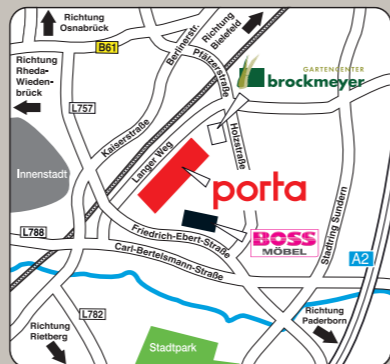

Liebe Kunden,

wir möchten Sie in diesem Jahr zu einem besonderen Event in unsere porta Küchenwelt einladen. Wir freuen uns sehr darüber, Gastgeber der exklusiven Küchensondermesse zu sein. Kommen Sie vorbei und profitieren Sie von sensationellen Messevorteilen ohne Aufpreis. Darüber hinaus erhalten Sie exklusiv während der Küchensondermesse topaktuelle Küchen zum Meterpreis.

Dieses Topangebot an Küchen sollten Sie sich nicht entgehen lassen. Unsere Küchenfachverkäufer stehen bereits in den Startlöchern und freuen sich auf ein besonderes Event! Bitte denken Sie daran: Die Sondermesse findet nur für kurze Zeit statt!

Wenn Sie davon profitieren
möchten, sollten Sie
schnell reagieren!

Cliff Schütte, Geschäftsleiter
porta Möbel Gütersloh

FLAMMKUCHEN
„ELSÄSSER ART“
mit Speck und
Zwiebeln

je **6.95**

33332 Gütersloh
Porta Möbel Handels GmbH & Co. KG Gütersloh
Friedrich-Ebert-Straße 101
Tel.: 05241 74329-0

Öffnungszeiten: Mo-Sa 10-19 Uhr

porta.de