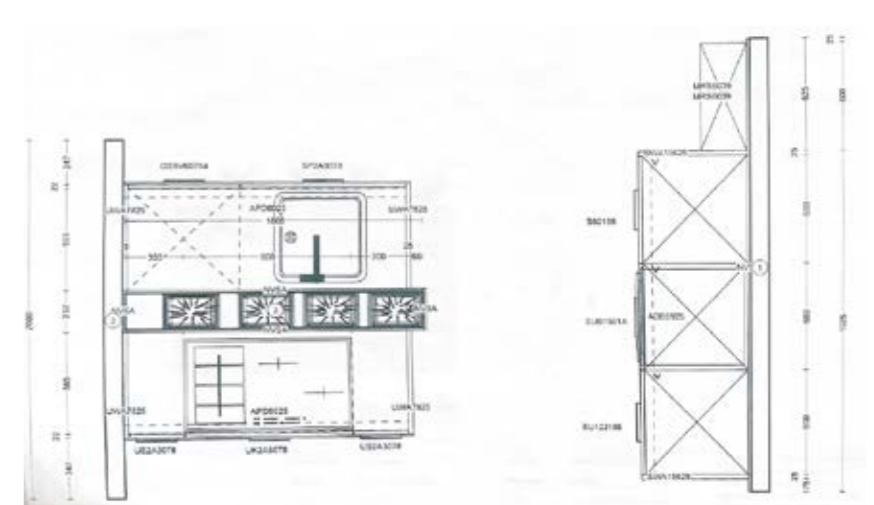

1. **EU-Energiekennzeichnung: E)**
2. **Siemens Backofen**
     HB510ABR1
     EEK A (Spektrum A*** bis D)
   - **Siemens Geschirrspüler**
     SN636X03ME
     EEK A** (Spektrum A*** bis D)
   - **Siemens Kühlschrank**
     KI34VV22FF
     EEK A* (Spektrum A*** bis D)
   - **Siemens Haube**
     LC98KLP10
     EEK A* (Spektrum A*** bis D)

kempfle küchen

Einbauküche inkl. Siemens Geräten
Front: weiß / akazie
APL: anthrazit / grau

Inklusive: inkl. der abgebildeten Elektrogeräten und Spüle, ohne Dekoration.
Artikel-Nr. 11028375

AUSSTELLUNGSSTÜCK
ehem. VK-Preis: 26.126,-
7500,-**

1. **EU-Energiekennzeichnung: E)**
2. **AEG Backofen**
     BEK435060M
     EEK A* (Spektrum A*** bis D)
   - **AEG Geschirrspüler**
     FAV95V1P
     EEK A*** (Spektrum A*** bis D)
   - **AEG Kühlschrank**
     SKE81221AC
     EEK A** (Spektrum A*** bis D)
   - **AEG Lüfter**
     DIB4950M
     EEK B (Spektrum A*** bis D)

artego
Ihre Küche. Ihr Stil.

Einbauküche inkl. AEG Geräten
Front: Onyxgrau
Korpus: Onyxgrau
APL: anthrazit Onyxgrau

Inklusive: der abgebildeten Elektrogeräten und Spüle, ohne Dekoration.
Artikel-Nr. 11028403

AUSSTELLUNGSSTÜCK
ehem. VK-Preis: 11.451,-
3300,-**