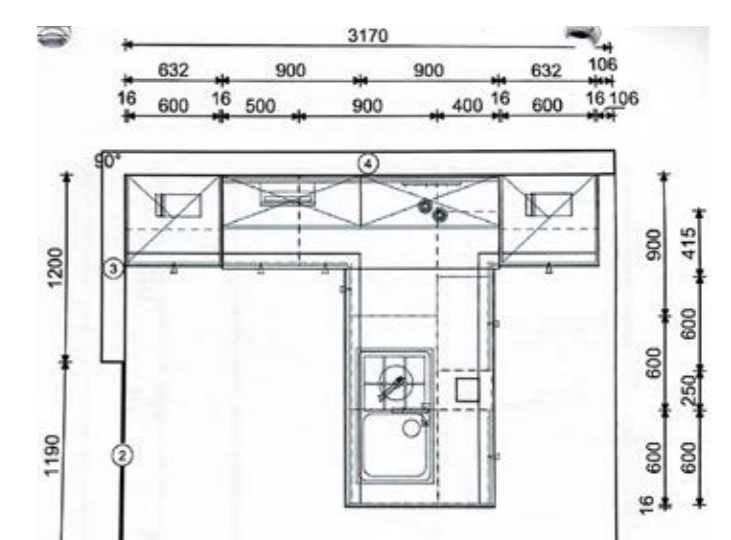

1. **EU-Energiekennzeichnung: E)**
2. **Miele Herd**
     H2266-1
     EEK A* (Spektrum A*** bis D)
   - **Miele Geschirrspüler**
     G6770SCVi
     EEK A*** (Spektrum A*** bis D)
   - **Miele Kühlschrank**
     KF37233iD
     EEK A*** (Spektrum A*** bis D)
   - **Miele Haube**
     DA4208D
     EEK A** (Spektrum A*** bis D)

1. **EU-Energiekennzeichnung: E)**
2. **AEG Herd**
     BPE435060B
     EEK A* (Spektrum A*** bis D)
   - **AEG Geschirrspüler**
     FSE63800P
     EEK A*** (Spektrum A*** bis D)
   - **AEG Kühlschrank**
     SFB58821AS
     EEK A** (Spektrum A*** bis D)

Häcker

Einbauküche inkl. Miele Geräten
Front: weiß Hochglanz lackiert
Korpus: glänzend weiß
APL: grün/türkis Marmoroptik

Inklusive: inkl. der abgebildeten Elektrogeräten und Spüle, ohne Dekoration.
Artikel-Nr. 11028358

AUSSTELLUNGSSTÜCK
ehem. VK-Preis: ~~53.924,-~~

15900,-**

Häcker

Einbauküche inkl. AEG Geräten
Front: Toronto Alteiche natur / Spachtelbeton
Korpus: Alteiche
APL: Spachtelbeton graphit

Inklusive: der abgebildeten Elektrogeräten und Spüle, ohne Dekoration.
Artikel-Nr. 11028373

AUSSTELLUNGSSTÜCK
ehem. VK-Preis: ~~23.983,-~~

6900,-**