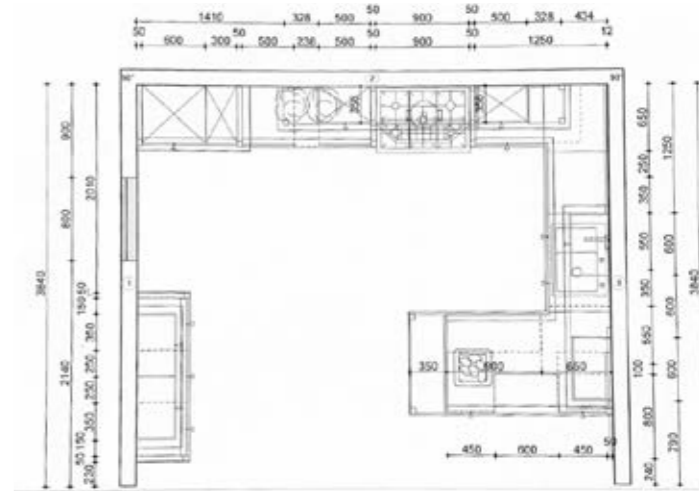

1. **EU-Energiekennzeichnung: E**
2. **NEFF Herd**
     B88VT68N0
     EEK A (Spektrum A+++ bis D)
   - **NEFF Geschirrspüler**
     S717P82D6E
     EEK A+++ (Spektrum A+++ bis D)
   - **NEFF Kühlschrank**
     K18423D30
     EEK A++ (Spektrum A+++ bis D)

Häcker

Einbauküche inkl. NEFF Geräten
Front: graphit Mattlack / Alteiche natur
Korpus: lichtgrau
APL: graphit matt

Inklusive: inkl. der abgebildeten Elektrogeräten und Spüle, ohne Dekoration.
Artikel-Nr. 11028356

AUSSTELLUNGSSTÜCK
ehem. VK-Preis: ~~47.641,-~~

13900.-**

1. **EU-Energiekennzeichnung: E**
2. **SMEG Herd**
     TR931BL
     EEK A (Spektrum A+++ bis D)
   - **NEFF Geschirrspüler**
     GX3600K
     EEK A++ (Spektrum A+++ bis D)
   - **NEFF Kühlschrank**
     K16863F30
     EEK A++ (Spektrum A+++ bis D)
   - **NEFF Lüfter**
     D57ML66N1
     EEK A++ (Spektrum A+++ bis D)

Häcker

Einbauküche inkl. smeg Geräten
Front: karminrot
Korpus: karminrot
APL: anthrazit Marmor

Inklusive: der abgebildeten Elektrogeräten und Spüle, ohne Dekoration.
Artikel-Nr. 11028357

AUSSTELLUNGSSTÜCK
ehem. VK-Preis: ~~51.222,-~~

14900.-**