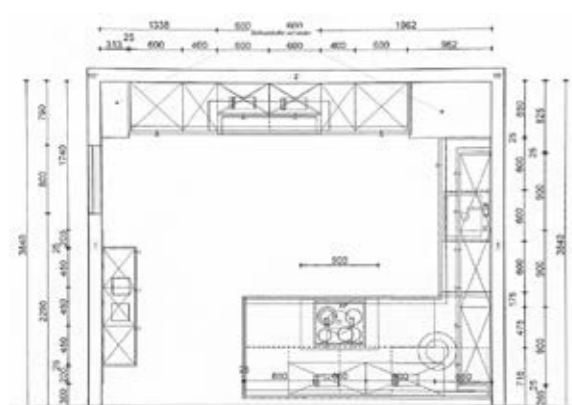

1. **EU-Energiekennzeichnung: E)**
2. **Miele Herd**
     H2266-1
     EEK A* (Spektrum A*** bis D)
   - **Miele Geschirrspüler**
     G6770SCVi
     EEK A*** (Spektrum A*** bis D)
   - **Miele Kühlschrank**
     KF37233iD
     EEK A*** (Spektrum A*** bis D)
   - **Miele Haube**
     DA4208D
     EEK A** (Spektrum A*** bis D)

1. **EU-Energiekennzeichnung: E)**
2. **AEG Herd**
     BPE435060B
     EEK A* (Spektrum A*** bis D)
   - **AEG Geschirrspüler**
     FSE63800P
     EEK A*** (Spektrum A*** bis D)
   - **AEG Kühlschrank**
     SFB58821AS
     EEK A** (Spektrum A*** bis D)

Häcker

Einbauküche inkl. Miele Geräten
Front: weiß Hochglanz lackiert
Korpus: glänzend weiß
APL: grün/türkis Marmoroptik

Inklusive: inkl. der abgebildeten Elektrogeräten und Spüle, ohne Dekoration.
Artikel-Nr. 11028358

AUSSTELLUNGSSTÜCK
ehem. VK-Preis: ~~53.924,-~~

15900,-**

Häcker

Einbauküche inkl. AEG Geräten
Front: Toronto Alteiche natur / Spachtelbeton
Korpus: Alteiche
APL: Spachtelbeton graphit

Inklusive: der abgebildeten Elektrogeräten und Spüle, ohne Dekoration.
Artikel-Nr. 11028373

AUSSTELLUNGSSTÜCK
ehem. VK-Preis: ~~23.983,-~~

6900,-**