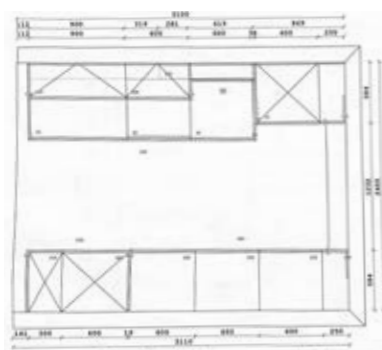

1. **EU-Energiekennzeichnung: E)**
2. **Bauknecht Backofen**
     BAK3KN8VIN
     EEK A* (Spektrum A*** bis D)
   - **Bauknecht Geschirrspüler**
     BKIC3C26F
     EEK A** (Spektrum A*** bis D)
   - **Bauknecht Kühlschrank**
     KGIE2184
     EEK A*** (Spektrum A*** bis D)
   - **REFSTA Lüfter**
     4169
     EEK A (Spektrum A*** bis D)

1. **EU-Energiekennzeichnung: E)**
2. **AEG Backofen**
     BPB331020M
     EEK A* (Spektrum A*** bis D)
   - **AEG Geschirrspüler**
     FSB52610Z
     EEK A** (Spektrum A*** bis D)
   - **AEG Kühlschrank**
     SFB61221AF
     EEK A** (Spektrum A*** bis D)
   - **AEG Lüfter**
     DIB5160HM
     EEK A (Spektrum A*** bis D)

artego
Ihre Küche. Ihr Stil.

Einbauküche inkl. Bauknecht Geräten
Front: Schwarzblau
Korpus: Carbonschwarz
APL: Silber

Inklusive: inkl. der abgebildeten Elektrogeräten und Spüle, ohne Dekoration.
Artikel-Nr. 11028827

AUSSTELLUNGSSTÜCK
ehem. VK-Preis: ~~15.805,-~~

4500,-**

nolte ®

Einbauküche inkl. AEG Geräten
Front: Eiche geflämmt
Korpus: Sahara
APL: Sahara

Inklusive: der abgebildeten Elektrogeräten und Spüle, ohne Dekoration.
Artikel-Nr. 11028421

AUSSTELLUNGSSTÜCK
ehem. VK-Preis: ~~13.765,-~~

4000,-**