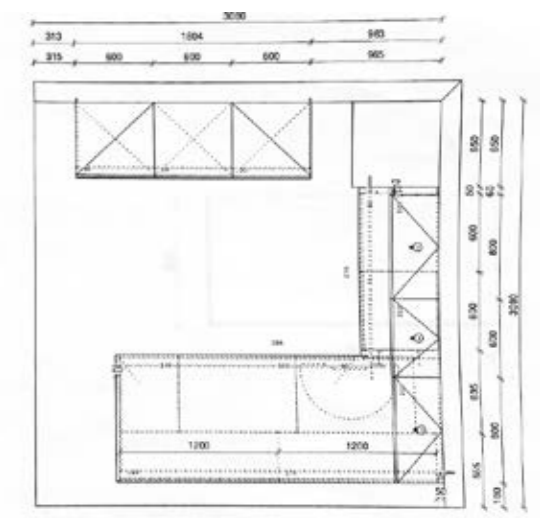

1. **EU-Energiekennzeichnung: E)**
2. **Bauknecht Backofen**
     BAK3KN8VIN
     EEK A* (Spektrum A*** bis D)
   - **Bauknecht Geschirrspüler**
     BKIC3C26F
     EEK A** (Spektrum A*** bis D)
   - **Bauknecht Kühlschrank**
     KGIE2184
     EEK A*** (Spektrum A*** bis D)
   - **REFSTA Lüfter**
     4169
     EEK A (Spektrum A*** bis D)

1. **EU-Energiekennzeichnung: E)**
2. **AEG Backofen**
     BPB331020M
     EEK A* (Spektrum A*** bis D)
   - **AEG Geschirrspüler**
     FSB52610Z
     EEK A** (Spektrum A*** bis D)
   - **AEG Kühlschrank**
     SFB61221AF
     EEK A** (Spektrum A*** bis D)
   - **AEG Lüfter**
     DIB5160HM
     EEK A (Spektrum A*** bis D)

artego
Ihre Küche. Ihr Stil.

Einbauküche inkl. Bauknecht Geräten
Front: Schwarzblau
Korpus: Carbonschwarz
APL: Silber

Inklusive: inkl. der abgebildeten Elektrogeräten und Spüle, ohne Dekoration.
Artikel-Nr. 11028827

AUSSTELLUNGSSTÜCK
ehem. VK-Preis: ~~15.805,-~~

4500,-**

nolte ®

Einbauküche inkl. AEG Geräten
Front: Eiche geflämmt
Korpus: Sahara
APL: Sahara

Inklusive: der abgebildeten Elektrogeräten und Spüle, ohne Dekoration.
Artikel-Nr. 11028421

AUSSTELLUNGSSTÜCK
ehem. VK-Preis: ~~13.765,-~~

4000,-**