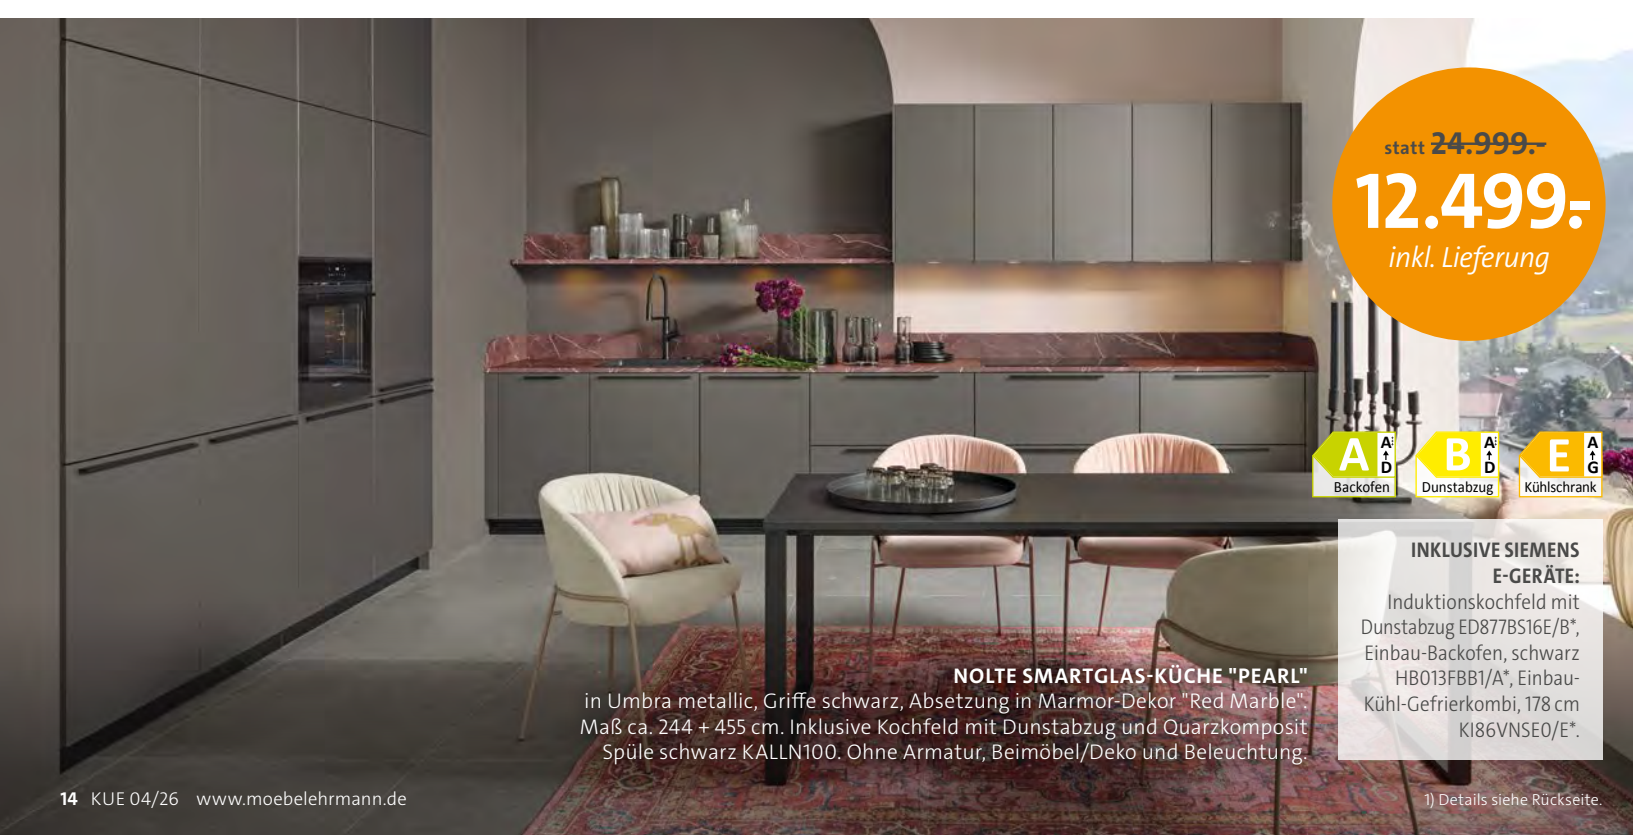

statt ~~24.999,-~~
12.499,-
inkl. Lieferung

INKLUSIVE SIEMENS E-GERÄTE:
Induktionskochfeld mit Dunstabzug ED877BS16E/B*, Einbau-Backofen, schwarz HB013FBB1/A*, Einbau-Kühl-Gefrierkombi, 178 cm KI86VNSE0/E*.

NOLTE SMARTGLAS-KÜCHE "PEARL"
in Umbra metallic, Griffe schwarz, Absetzung in Marmor-Dekor "Red Marble". Maß ca. 244 + 455 cm. Inklusive Kochfeld mit Dunstabzug und Quarzkomposit Spüle schwarz KALLN100. Ohne Armatur, Beimöbel/Deko und Beleuchtung.

1) Details siehe Rückseite.