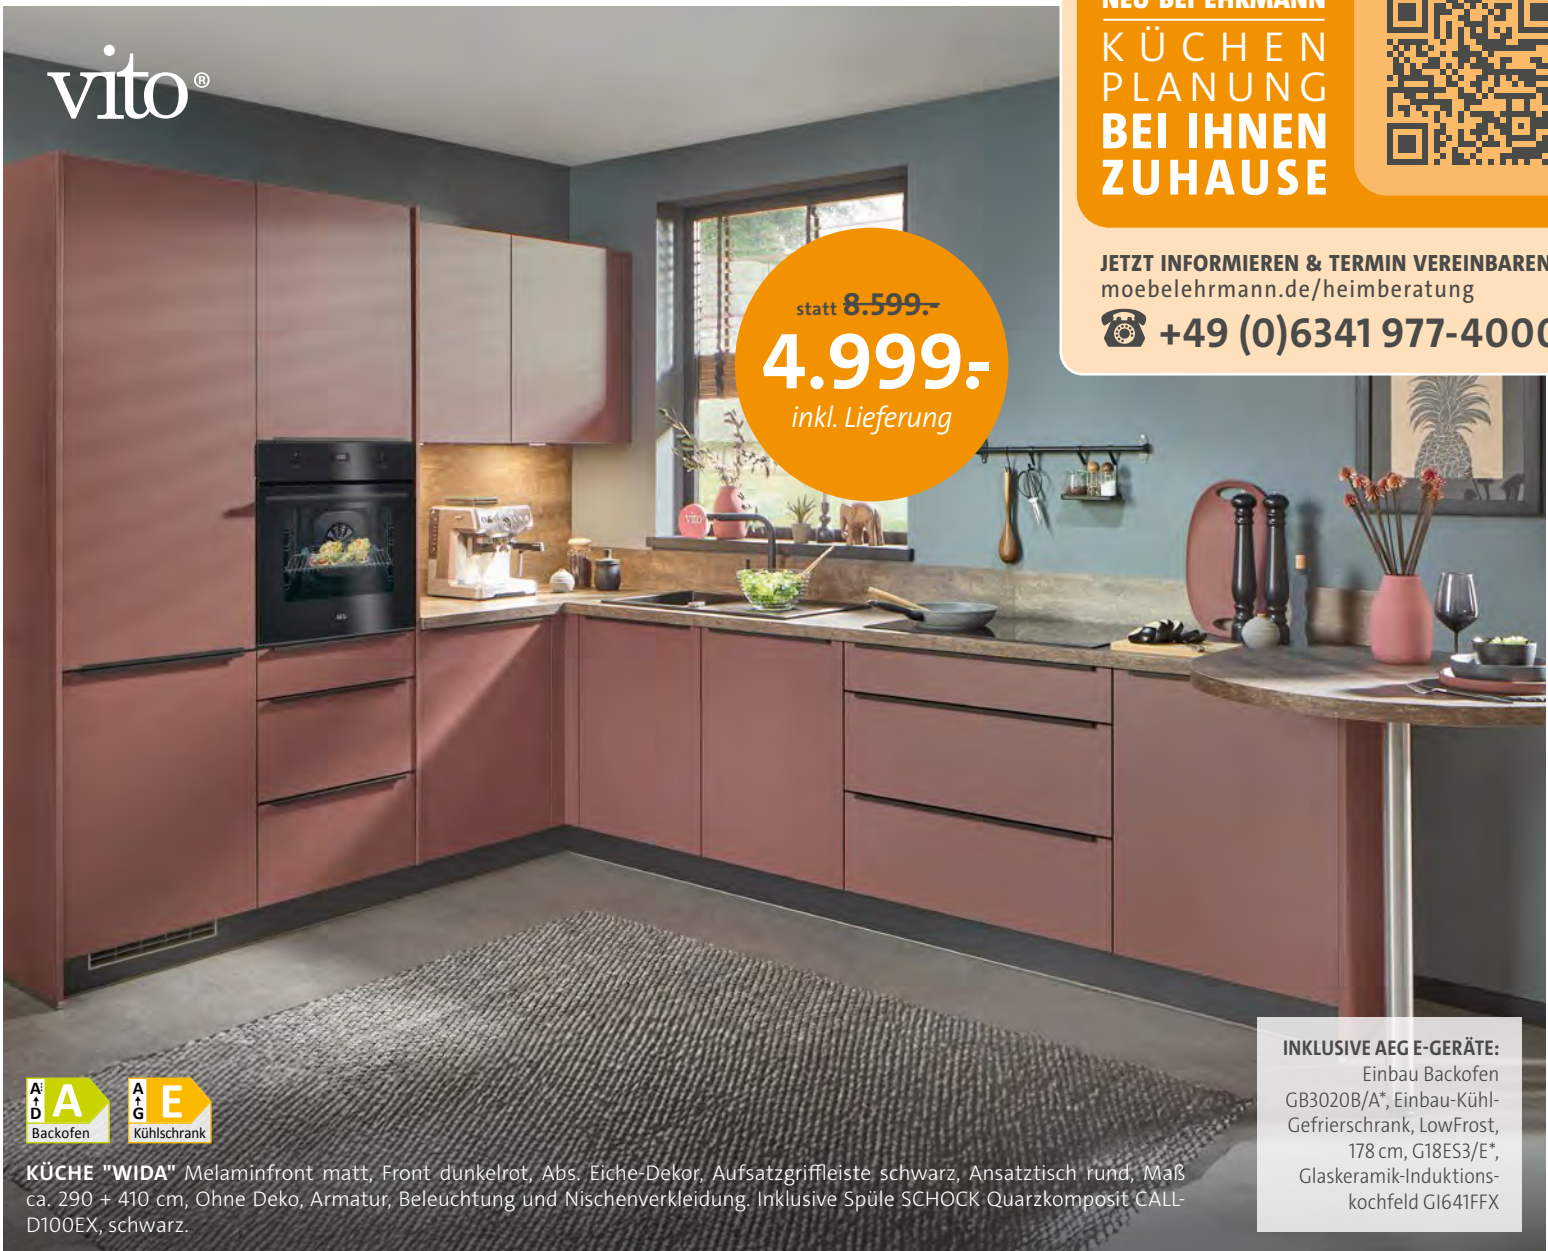

vito®

NEU BEI EHRMANN
KÜCHEN
PLANUNG
BEI IHNEN
ZUHAUSE

statt 8.599,-
4.999,-
inkl. Lieferung

JETZT INFORMIEREN & TERMIN VEREINBAREN!
moebelehrmann.de/heimberatung

+49 (0)6341 977-4000

KÜCHE "WIDA" Melaminfront matt, Front dunkelrot, Abs. Eiche-Dekor, Aufsatzgriffleiste schwarz, Ansatz Tisch rund, Maß ca. 290 + 410 cm, Ohne Deko, Armatur, Beleuchtung und Nischenverkleidung. Inklusive Spüle SCHOCK Quarzkomposit CALL-D100EX, schwarz.

INKLUSIVE AEG E-GERÄTE:
Einbau Backofen
GB3020B/A*, Einbau-Kühl-
Gefrierschrank, LowFrost,
178 cm, G18E53/E*,
Glaskeramik-Induktions-
kochfeld G1641FFX

BIS ZU

50%¹⁾ AUF
FREIGEPLANTE
KÜCHEN

BIS ZU

3.000€
KÜCHENBONUS¹⁻²⁾
ZUSÄTZLICH

0%
FINANZIERUNG³⁾

NEU!

10x in der Region | Landau | Herxheim | Frankenthal | Bruchsal | Heidelberg | Sinsheim | VIERNHEIM | Karlsruhe | Rastatt | Trier

EHRMANN

einfach schöner wohnen