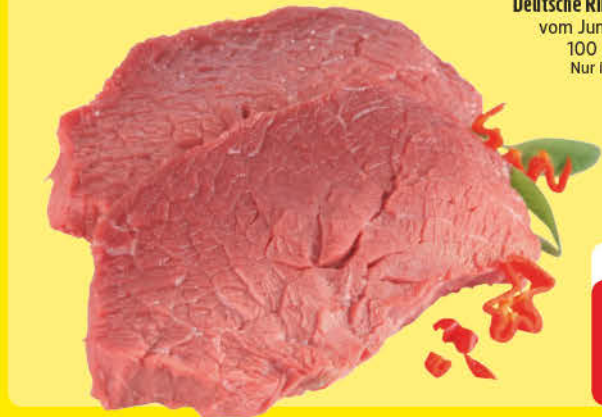

Deutsche Rinderhüftsteaks
vom Jungbullen, natur
100 g, n. G.¹ = 1,88
Nur in teilnehmenden
Märkten.

-23%

2.22