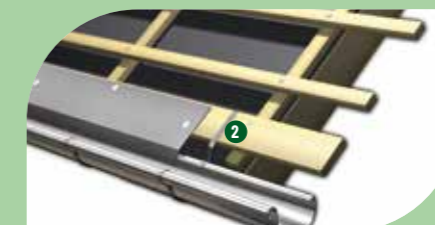

169.-

Mietanhänger
Kofferraum zu klein für Ihren Einkauf?
Wir stellen Ihnen einen Anhänger für 4 Stunden **kostenlos.**

Besuchen Sie uns auf leitermann.de

DACHBLECHE

0,7 mm stark [Bestell-Nr. 1104589]

1	Ortbleche Alu mit Wasserfalz	lfm	5,49
2	Rinneneinhang Alu	lfm	5,49
3	Firstblech Alu	lfm	4,99
4	Traufstreifen Alu	lfm	4,99
5	Winkelblech Alu mit Wasserfalz	lfm	4,99