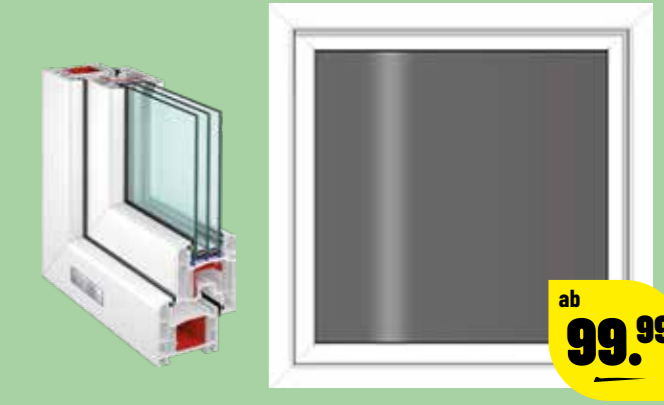

ab **99.99**

Ein Muss für jeden Bau- und Montage-Profi

WINBAG

gehört in jeden Werkzeugkasten, mit aufpumpbaren Luftkissen lassen sich mit Leichtigkeit bis zu 135 kg heben - perfekt, um Fenster auszurichten, schwere Türen zu positionieren, Schränke einzubauen, Fugenbreite 2 bis 50 mm, 15 x 16 cm [Bestell-Nr.: 2312309]