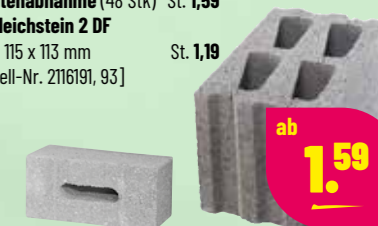

ab **4.49**

LIQUI MOLY GARTENGERÄTE-ÖL

4-Takt Gartengeräte-Öl, 10W-30, [Bestell-Nr. 1438333]

12.99

HOHLBLOCKSTEIN

mit Nut und Feder, 12 DF, 372 x 240 x 238 mm
Einzelabnahme Stk. **1,99**
Palettenabnahme (48 Stk) Stk. **1,59**
Ausgleichstein 2 DF
 240 x 115 x 113 mm Stk. **1,19**
 [Bestell-Nr. 2116191, 93]