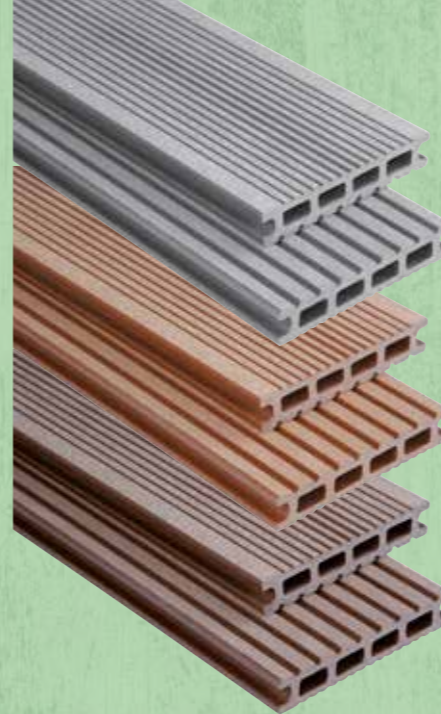

verschiedene Höhen:
27-40 mm **2,99**
40-70 mm **3,49**
70-120 mm **3,99**

clever & fair

ab **2.99**

KOSCHE
Holzwerkstoffe

WPC TERRASSEN-DIELE

»EXKLUSIV«
langlebiger und pflegeleichter Terrassenboden

barfußfreundlich da splitterfrei, rutschsicher, wetterbeständig und widerstandsfähig gegenüber Pilzen, Insekten und Moosen, kein Streichen erforderlich, kann problemlos mit Hochdruckreiniger gesäubert werden, 100% frei von PVC, 2,6 cm stark, 145 x 3000 mm, in den Farben grau, braun gebürstet, schoko gebürstet (Abgabe nur in ganzen Längen) [Bestell-Nr. 1840353]