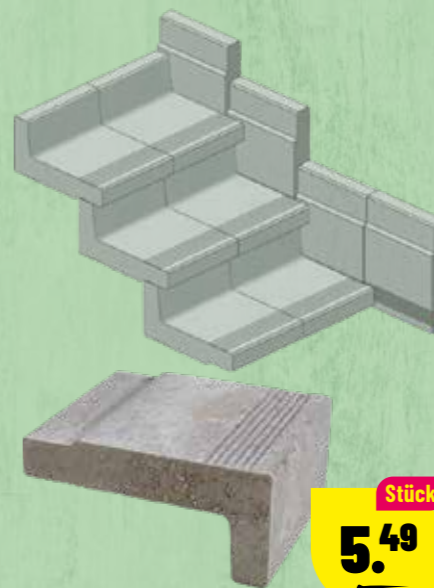

GARTENSTUFE

37 x 17 x 30 cm, grau [Bestell-Nr. 1958260]

Stück

5.49

50 cm lang

RASENKANTE GRAU

grau, 5 cm stark, mit Nut und Feder
50 cm x 15 cm Stk. **1,39**
50 cm x 25 cm Stk. **2,29**
[Bestell-Nr. 2018901]