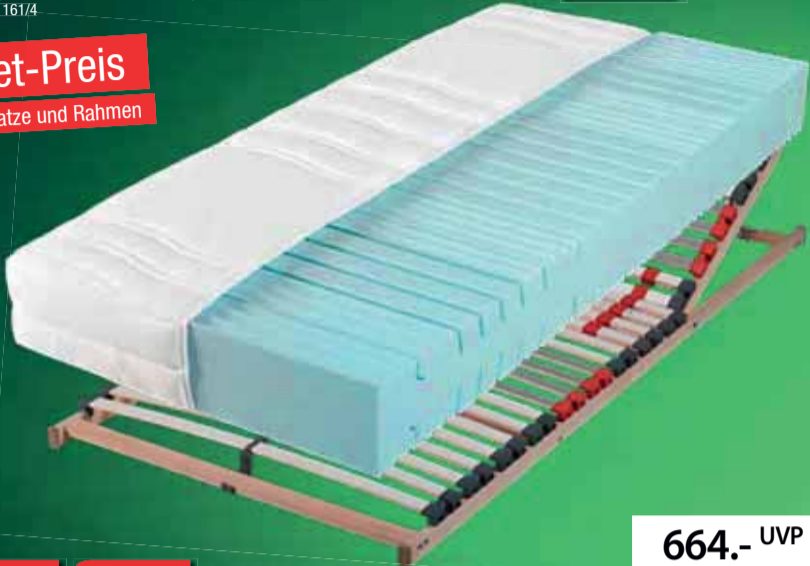

MAI SHOPPING DAYS

MINDESTENS
50%
auf UVP¹⁾
auf fast
ALLE MÖBEL

zurbrüggen
JETZT SPAREN

Matratzen-Rahmen-Set Virtus Härtegrad H2 oder H3, Liegefläche ca. 90x200 cm, best. aus: 1x 7-Zonen-Komfortschaum-Matratze mit Beckenunterstützung und Schulter-Entlastungs-System, Gesamthöhe ca. 21 cm und 1x Lattenrost, 28 aufgesetzte Federleisten, Kopfteil mehrfach verstellbar. Art.: 1361161/4

Set-Preis

Matratze und Rahmen

664.- UVP

HÄRTEGRAD
H2
mittel

HÄRTEGRAD
H3
fest

← preisgleich →

62% SPAREN
249.-

Online-Spezial-Angebot
nur auf www.zurbrueggen.de

Babyzimmer Chico in Pinie Weiß Nachbildung. Best. aus:

1 Kleiderschrank 2-trg. B/H/T ca. 90x191x55 cm,
2 Wickelkommode **INKLUSIVE** Aufsatz, B/H/T ca. 89x101x78 cm, **3** Babybett **INKLUSIVE** Schlupfsprossen Liegefläche ca. 70x140 cm. Ohne Matratze und Deko. Art.: 1297805