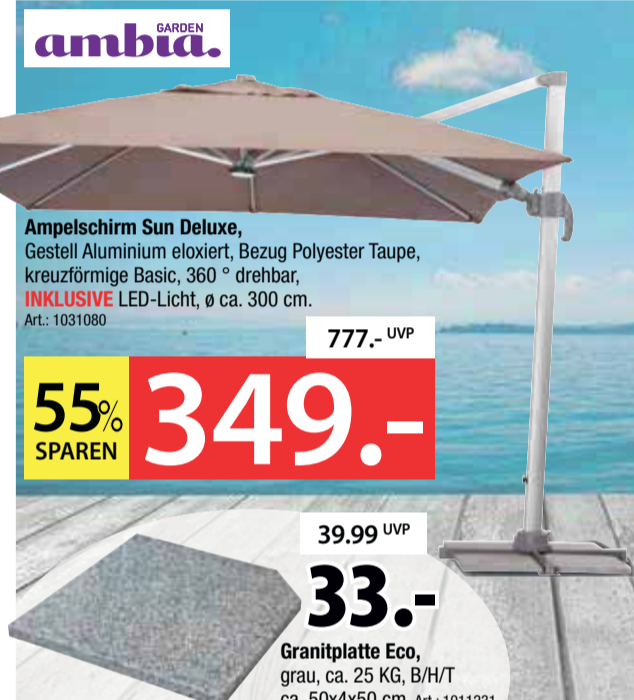

Ampelschirm Sun Deluxe,
Gestell Aluminium eloxiert, Bezug Polyester Taupe,
kreuzförmige Basic, 360 ° drehbar,
INKLUSIVE LED-Licht, ø ca. 300 cm.
Art.: 1031080

777.- UVP

55%
SPAREN

349.-

39.99 UVP

33.-

Granitplatte Eco,
grau, ca. 25 KG, B/H/T
ca. 50x4x50 cm. Art.: 1011231