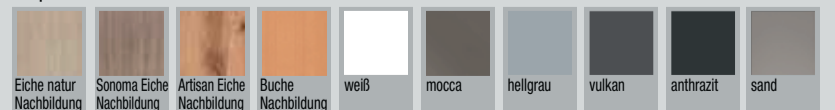

Grosse Vielfalt an Dekore, Gläser und Spiegel

Korpus- und Frontdekore