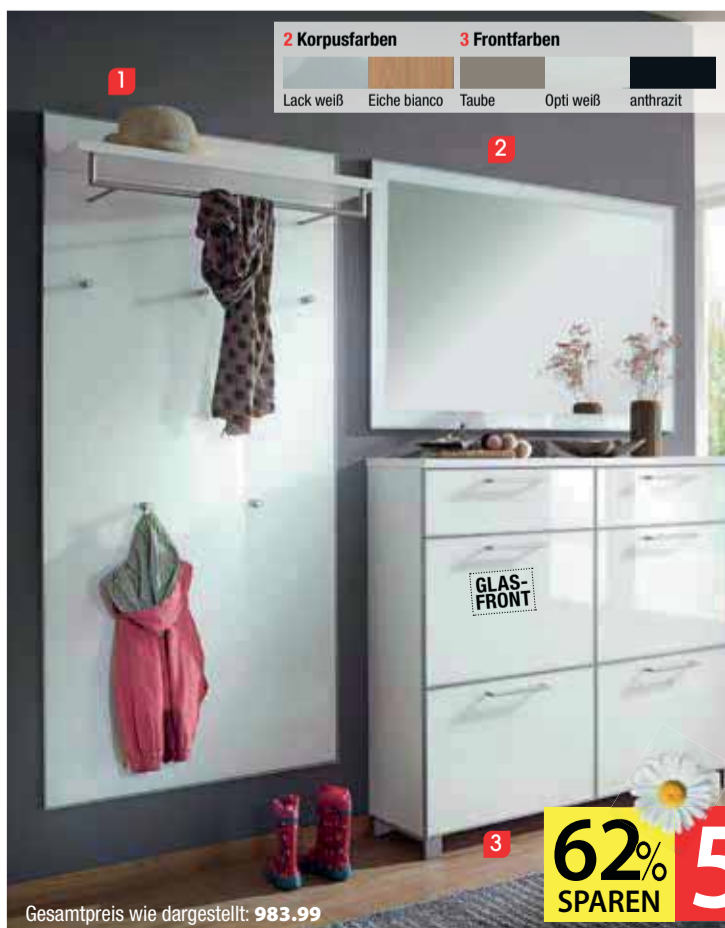

Gesamtpreis wie dargestellt: **983.99**

2 Korpusfarben Lack weiß, Eiche bianco, Taube
3 Frontfarben Opti weiß, anthrazit

Garderobenkombination Santina, Korpus Lack und Glasfronten in Opti Weiß, ohne Deko. Alle Korpus- und Glasausführungen preisgleich.

1 Garderobenpaneel mit 1 Hutablage, B/H/T ca. 80x170x27 cm. Art.: 1008793

653.- UVP
239.-

2 Spiegel, B/H ca. 120x77 cm. Art.: 1008791

461.- UVP
145.99

3 Schuhschrank, mit 2 Schubkästen und 4 Klappen mit Schuhkörben. Für ca. 24 Paar Schuhe. B/H/T ca. 121x108x31 cm. Art.: 1008790

1616.- UVP
62% SPAREN 599.-