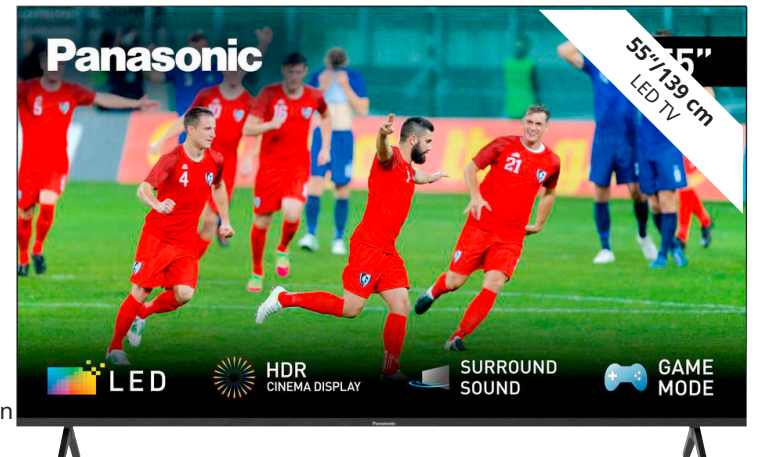

Panasonic

PANASONIC TX 55 LXW 834 Ultra HD TV

- HDR Cinema-Display gibt verschiedenste Streaminginhalte in brillanten Farben und mit einer optimalen Helligkeit wieder
- Smart TV, Android TV
- Integrierter Triple Tuner

Art. Nr.: 2832450

499.- ~~1099.- UVP~~ **55%**
600.- günstiger