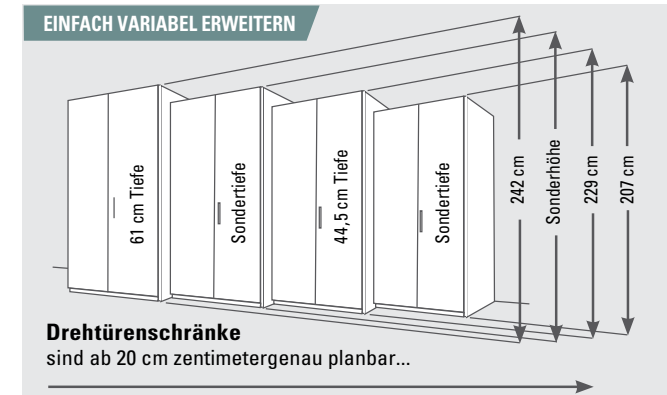

229,-
HÄNGEKONSOLE,
Front Lack weiß, Korpus
Wildeiche furniert,
ca. B60/H25/T46 cm.
Disselkamp Modulmaster

149,-
**WAND-
STECKBOARD,**
Wildeiche furniert,
ca. B56/H30/T17 cm.
Disselkamp Modulmaster

**BETT-
SCHUBKASTEN**
349,-
LUXUS-DOPPELBETT,
Korpus Wildeiche furniert, Polster-Kopfteil
Bezug Rondo weiß, Fußteil schwebend mit
Rundstollen, Liegefläche ca. 180x200 cm.
Bezug: 88% Polyurethan, 10% Polyester,
2% Nano. Disselkamp Modulmaster

Ohne Plaid, Bettzeug und Zierkissen
1099,-
UNSER BESTPREIS

1999,-
SCHWEBETÜRENSCHRANK,
2-trg., Front Lack weiß, Korpus und Zierleiste
Wildeiche furniert, Bauchbinde Wildeiche
Riffholz massiv, ca. B300/H230/T68 cm.
Diese Möbel enthalten eingebaute LED-Lampen. Die LEDs
können nicht ausgetauscht werden. Disselkamp Modulmaster