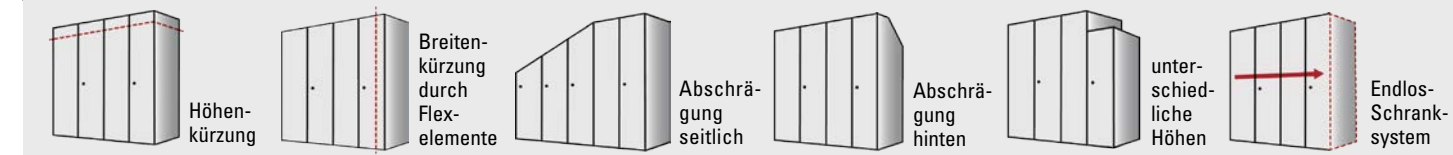

Multifunktionale Lösungen & Sonderanfertigungen für Ihr perfektes Schranksystem!

**INKLUSIVE MANUELLER
KOPFTEILVERSTELLUNG**

RUF | BETTEN

**NACHTKONSOLE
COMPOSIUM,
ca. B51/H58/T39 cm** **349,-**

Wählen Sie Ihre
rückenschonende
Sitz-/Liegehöhe ab
ca. 57 cm bis 70 cm