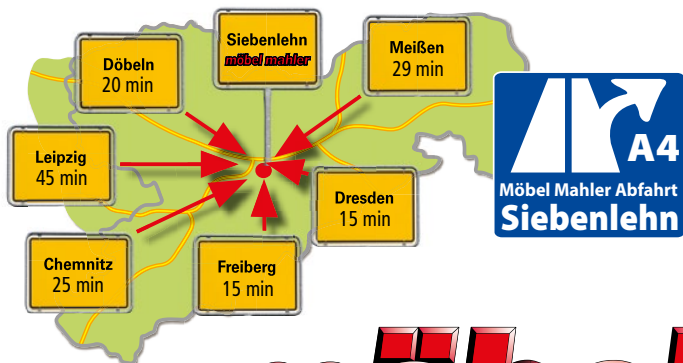

Möbel Mahler Einrichtungszentrum GmbH & Co. KG
An der Autobahn 4 • 09603 Großschirma-Siebenlehn
Tel.: 03 52 42 / 48 84 - 0

Öffnungszeiten: Montag bis Samstag: 10:00 bis 19:00 Uhr

möbel mahler
SACHSENS GRÖSSTE AUSWAHL AN: WOHNEN • SCHLAFEN • KÜCHEN