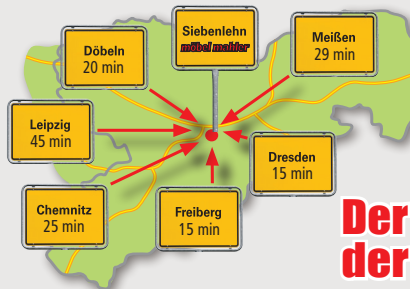

WÖSTMANN
MARKENMÖBEL

Verifiziert, anerkannt & ehrlich.

www.woestmann.de

möbel mahler

SACHSENS GRÖSSTE AUSWAHL AN: WOHNEN • SCHLAFEN • KÜCHEN

Möbel Mahler
Einrichtungszentrum GmbH & Co. KG

An der Autobahn 4 · 09603 Großschirma-Siebenlehn
Tel.: 03 52 42 / 4884-0

Öffnungszeiten:

Montag bis Samstag: 10:00 bis 19:00 Uhr