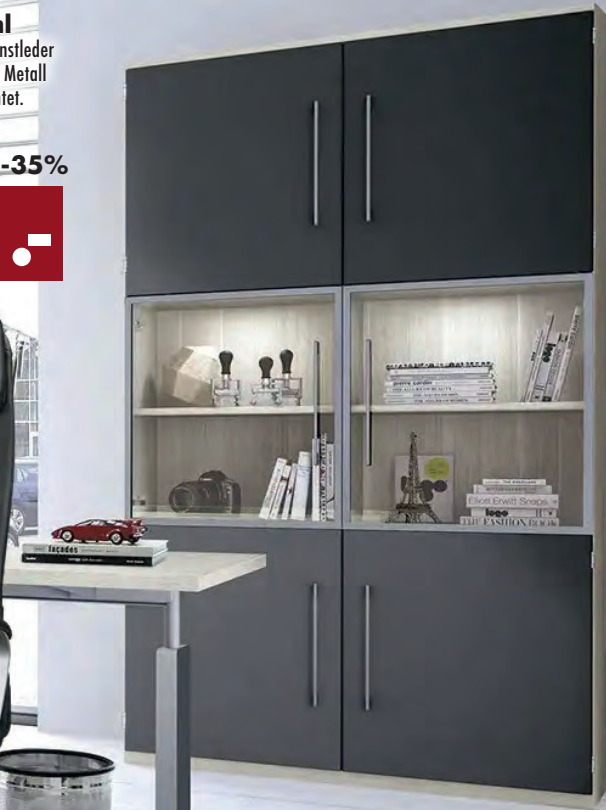

**Rillenprofil**

**Auszug aus dem Typenplan**

**Bürodrehstuhl**  
 Bezug: Netzstoff/Kunstleder  
 schwarz, Drehkreuz: Metall  
 silber pulverbeschichtet.  
 Art.-Nr.: 10356948

~~248.-~~ -35%

**161.-**

**Aktenschrank**