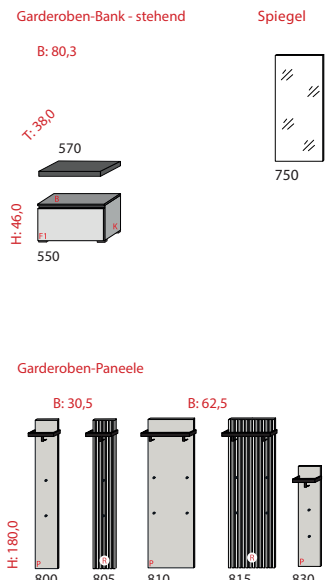

Auszug aus dem Typenplan