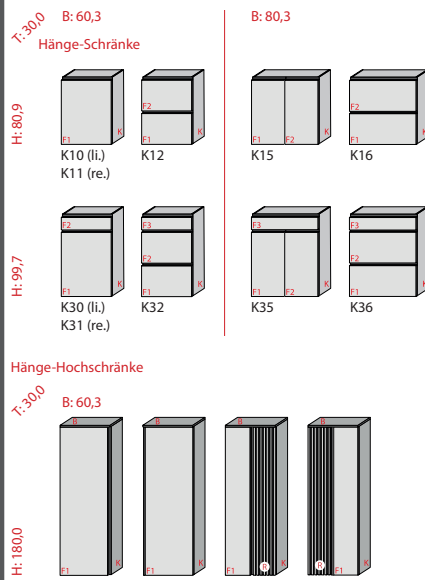

Auszug aus dem Typenplan