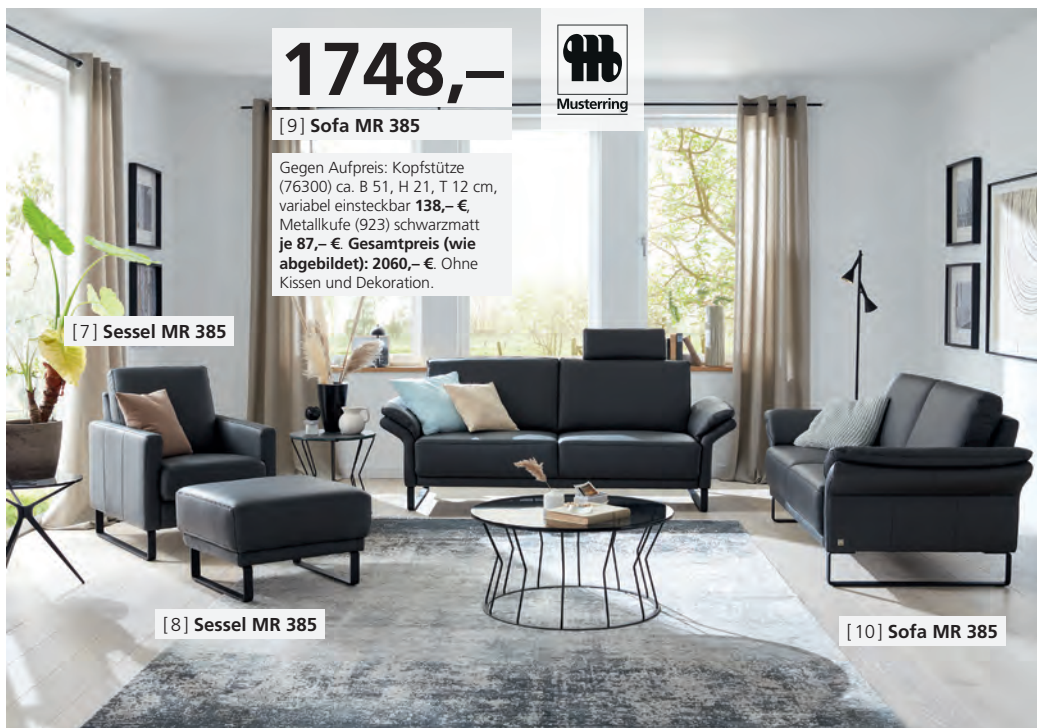

[5] Sessel MR1391

**[1] Sideboard PUERTO** (152101), Asteiche massiv, bianco geölt / Korkeiche natur, ca. B 182, H 88, T 47 cm: **2898,- €**. Gegen Aufpreis: Metallrahmen inkl. LED-Beleuchtung und Korkeiche **423,- €** **Gesamtpreis (wie abgebildet): 3321,- €**. Ohne Dekoration. **[2] Vitrine PUERTO** (152304), in Asteiche massiv, naturbelassen geölt, ca. B 92, H 207, T 40 cm: **2498,- €**. Gegen Aufpreis: LED-Glasbodenbeleuchtung (195477) **316,- €**, Metallrahmen inkl. LED-Beleuchtung und Korkeiche (195294) **492,- €**. **Gesamtpreis (wie abgebildet): 3306,- €**. Ohne Dekoration. **[3] Verwandlungssideboard PUERTO** (152 282), Eiche massiv bianco, ca. B 182, H 76, T 60 cm, ausgeschwenkt: T 228 cm: **4512,- €** Ohne Dekoration. **[4] PUERTO Wohnkombination** (V15203), in Asteiche massiv, naturbelassen geölt, Korkeiche natur, ca. B 296, H 207, T 54 cm: **4698,- €**. Gegen Aufpreis: Metallrahmen inkl. LED-Bel. und Korkeiche (195 293) **374,- €**, Kabelmanagement (195 400) **410,- €**, Kanal Funkdimmer (101 004 4) **222,- €**. **Gesamtpreis (wie abgebildet): 5704,- €**. Ohne Dekoration. **[5] Relaxsessel MR1391**, manuelle Kopfteilverstellung und Verstellung in Relaxposition durch Körperdruck, Armlehne 2, edelstahlfarbig, Sternfuß alu chromfarbig (V1), Stoff BeReal grey (PG D, NS: 90 % Polyester, 10 % Polyamide, GS: 100 % Polyester), ca. B 66, H 112, T 83 cm: **1098,- €**. Zubehör: Rückenverstellung durch Gasdruckfeder. Ohne Dekoration. **[6] Ecksofa MR1390** (Vorschlag 3 A), bestehend aus Kombielement X gerade, Anstelhocker links (1XK0GL), Anreihsofa 2,5-sitzig (2,5 R), Armlehne A rechts, Stoff Belle grey (PG D, NS: 90 % Polyester, 10 % Polyamide, GS: 100 % Polyester), Alu-