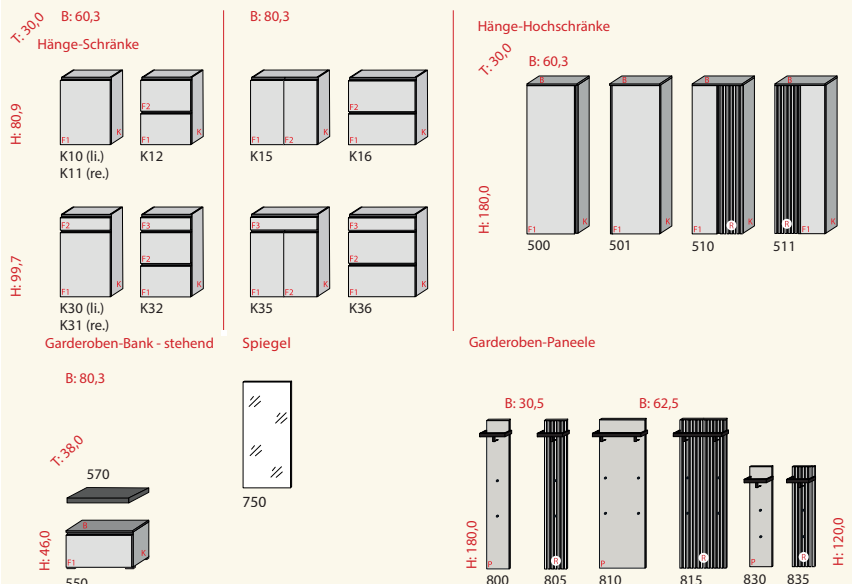

Schwarz matt

Rillenprofil

28 Wildeiche Bianco

37 Kernussbaum

Auszug aus dem Typenplan

auch in Kurztiefe erhältlich (37,5 cm für Drehtürenschränke/ 46 cm für Schwebetürenschränke)

5 Griffausführungen für Schwebetüren

22 Frontausführungen für Schwebetüren

25 Frontausführungen für Drehtüren

21 Griffausführungen für Drehtüren

Drehtürenschränk

6-türig, Bügelgriffe titanfarbig, Front Wildeichenfurnier, natur
Bretteroptik, Korpus Novaschwarz, ca. 303 x 58 cm, 220 cm hoch,
Art.-Nr.: 40130703