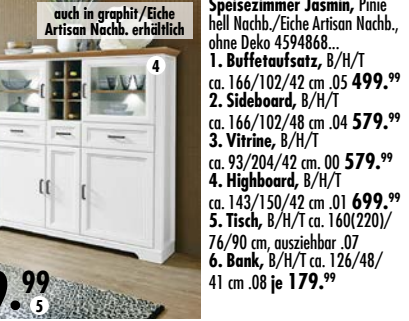

Stuhl Flora, Kunstleder, Gestell verchromt, belastbar bis 120 kg
4616421.00-07
Farben

je **59.99**

Tisch Steffi, Eiche San Remo Nachb., B/H/T ca. 120(160)/76/80 cm, ausziehbar, ohne Deko 511801.00

179.99

Stuhl Kate, Stoff Vintage schlamm oder anthrazit, Gestell schwarz matt lackiert, belastbar bis 120 kg 4579675.00/.01

Farbe **79.99** **259.99**

SB-MÖBEL BOSS

Stuhl Leona, Microfaser Vintage anthrazit, Vierfüßgestell pulverbeschichtet schwarz, belastbar bis 120 kg 4617580.00

je **99.99**

Tisch Leon, Betonoptik, B/H/T ca. 160/76/90 cm, ohne Deko 4594638.00, 4620704.00

199.99

Stuhl Logan, Stoffmix anthrazit/schwarz, Metallgestell schwarz, belastbar bis 120 kg 4618814.00

360° drehbar **119.99** **399.99**

je **129.99**

Tisch Hugo, Melamin dunkelgrau/Rand schwarz, Gestell Metall schwarz pulverbeschichtet 4591889.03

499.99

Stuhl Shirin, Samt Velour grau, Metallgestell schwarz, belastbar bis 120 kg 4615201.00

49.99

Stuhl Sissi, Microfaser Vintage schlamm, Metallgestell grau, belastbar bis 140 kg 4621448.00

59.99

69.99

79.99

Stuhl Quinn, Microfaser dunkelgrün, Metallgestell schwarz, belastbar bis 120 kg 4618816.00

99.99

RESTPOSTEN
Solange der Vorrat reicht!

Stuhl Elli, Dakota Echtleder grau, Metallgestell pulverbeschichtet schwarz, belastbar bis 120 kg 4616078.00

79.99

129.99

Badprogramm Los Angeles, weiß/Rauchsilber Nachb., ohne Waschbecken, Armatur, Beleuchtung und Deko 4617316...
1. Hochschrank, B/H/T ca. 32/180/28 cm.03 **119.99**
2. Spiegelschrank, B/H/T ca. 60/60/21 cm.02 **119.99**
3. Hängeschrank, B/H/T ca. 32/60/21 cm.04 **59.99**
4. Waschbeckenunterschrank, B/H/T ca. 60/55/28 cm.00 **69.99**
5. Standschrank, B/H/T ca. 32/82/28 cm.01 **79.99**

299.99

359.99

399.99

179.99