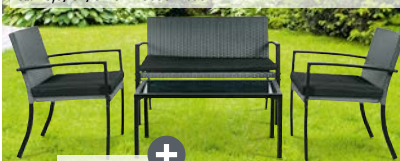

+ mit Auflagen

JUBI PREIS! 189.99

Farben Besteckset Malmö,
Edelstahl, Griffe
Kunststoff
145322.00-03