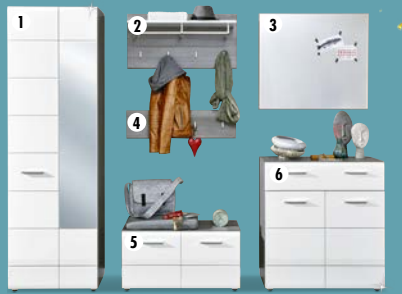

Garderobe Line, Sardegna rauchsilber Nachb./weiß Hochglanz, ohne Deko 4607024...
1. Schrank, B/H/T ca. 60/191/35 cm .03 299.99 // **2. Paneel, B/H/T ca. 80/40/28 cm .02 79.99** // **3. Spiegel, B/H/T ca. 80/70/2 cm .04 89.99** // **4. Paneel, B/H/T ca. 80/21/2 cm .01 49.99** // **5. Bank, B/H/T ca. 80/41/35 cm .00 119.99** // **6. Kommode, B/H/T ca. 80/87/35 cm .05 199.99**