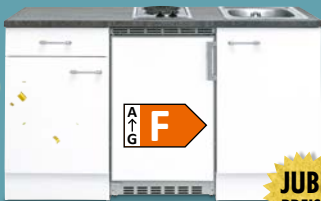

JUBI PREIS! 559.99

PREIS INKLUSIVE

- Einbauherd h-tech WH1100 EEK A *S1
- Glaskeramik-Kochfeld h-tech WK1100
- Dunstesse PKM 6004W EEK C *S1
- Kühlschrank mit Gefrierfach h-tech WR2200 EEK F
- Geschirrspüler h-tech WG5400 EEK E

Flex-Well Küchenzeile, Tiago, basaltgrau/Eiche San Remo Nachb., ca. 280 cm, zerlegt und kartonverpackt am Lager vorrätig, seitenverkehrt montierbar, ohne Schubkastendämpfung und Deko 4584520.00/14