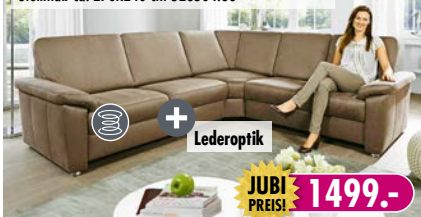

mit Lederoptik

JUBI PREIS! 1499.-

Garnitur Sevrán, Stoffbezug Belle silver, Stellmaß ca. 242x210 cm 515415.80