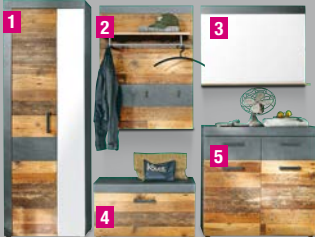

0% MÖBEL-FINANZIERUNG: 12[†] MONATE KEINE ZINSEN

*1 Weitere Informationen auf Seite 06

Garderobe Indy, Old Wood Nachb./graphit grau, B/H/T ca. 245/192/37 cm, ohne Deko 4580638...

1. Schrank .00 ~~239.99~~ **199.99**
2. Paneel .02 ~~149.99~~ **119.99**
3. Spiegel .03 ~~79.99~~ **69.99**
4. Bank .04 ~~99.99~~ **79.99**
5. Schuhkommode .01 ~~199.99~~ **159.99**

Garderobe Malea, Eiche San Remo hell Nachb., B/H/T ca. 248/191/38 cm, ohne Deko 540005...