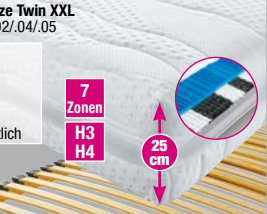

- ca. 90x190 oder 80/90/100x200 cm preisgleich
- belastbar bis 160 kg
- waschbar bis 60°C
- auch in Überlänge erhältlich

~~379.99~~ **299.99** **-21%**

Federholzrahmen Alicante 4579636.00/01/04/05

- ca. 90x190 cm oder 80/90/100x200 cm preisgleich
- belastbar bis 100 kg

~~69.99~~ **49.99** **-28%**