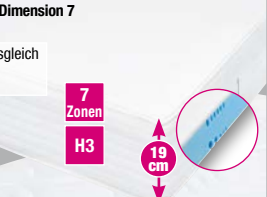

- ca. 90/100x200 cm preisgleich
- waschbar bis 40°C
- belastbar bis 100 kg

~~249.99~~ **199.99** **-20%**

Micro-Taschenfederkern-Matratze Gel Duett 4589389.00-03

- ca. 90x190 cm oder 80/90/100x200 cm preisgleich, wendbar
- waschbar bis 60°C
- 1000 Federn auf 100x200 cm

~~299.99~~ **239.99** **-20%**